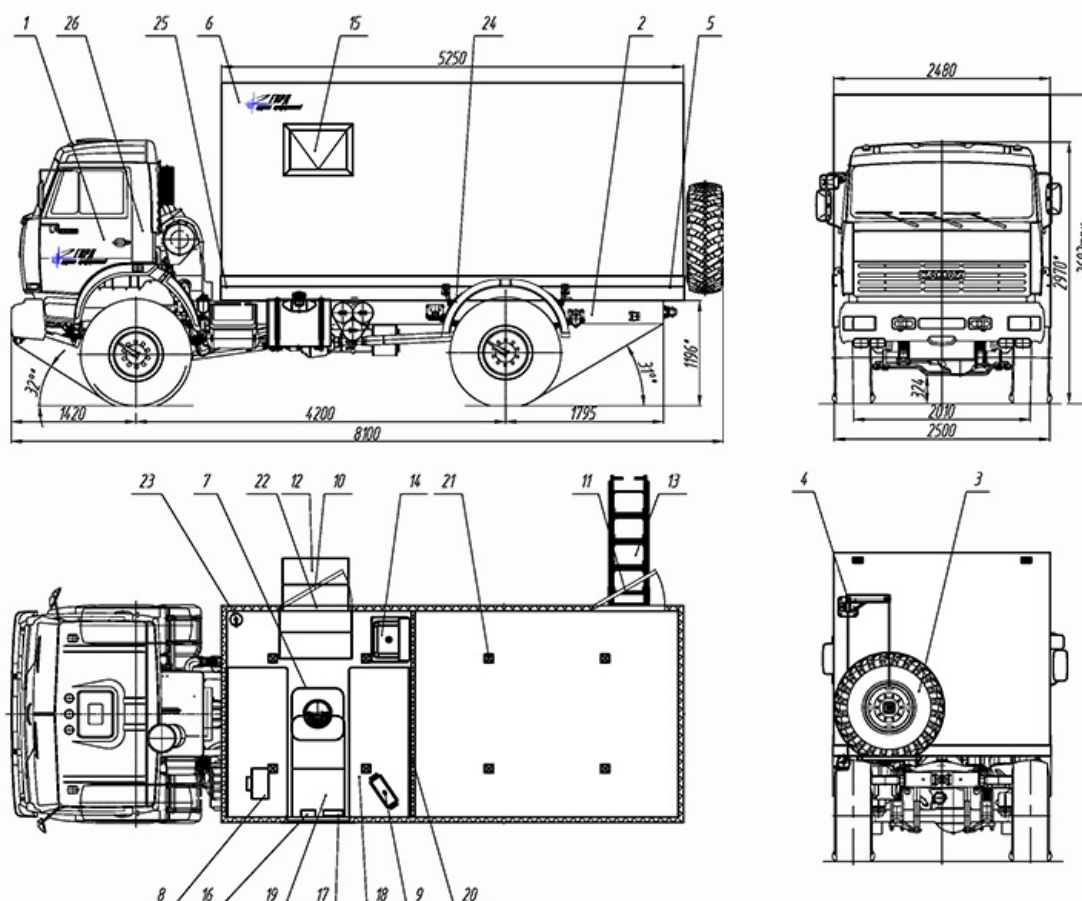

Схематический рисунок

Описание схематического рисунка

1. Шасси КАМАЗ 43502
2. Доработка шасси автомобиля:
 - Доработка электросистемы шасси (отбор электроэнергии 24В)
 - Установка ответных кронштейнов крепления кузова-фургона
 - Установка элементов подключения воздушного отопителя «Планар»»
 - Прокладка системы аварийного отопления от СО двигателя
 - Светоотражающая маркировка кабины и фургона
3. ДЗК на задней панели фургона
4. Консоль подъема/опускания запасного колеса
5. Надрамник фургона
6. Фургон из сэндвич-панелей (S=60ММ)
7. Люк аварийно-вентиляционный с вентилятором
8. Аварийное отопление от системы ДВС
9. Автономный воздушный отопитель «Планар-4Д»»
10. Дверь боковая одностворчатая для доступа в фургон, окно с двойным стеклопакетом («сталенит»»)
11. Дверь аварийная, окно с двойным стеклопакетом («сталенит»»)
12. Заниженный лестничный блок с откидной лестницей
13. Лестница-трап
14. Умывальник с бачком для воды
15. Окно (стеклопакет) с двойным остеклением («триплекс»»)
16. Переговорное устройство с кабиной водителя
17. Радиоприемник
18. Рундук со спальное откидной полкой
19. Стол откидной
20. Полка откидная спальная 2
21. Плафон местного освещения (24В)
22. Фонарь подсветки входа (24В)
23. Огнетушитель
24. Установка крыльев и брызговиков
25. Установка фургона на шасси автомобиля
26. Принадлежности шасси
 - знак аварийной остановки
 - аптечка
 - противооткатные башмаки
 - огнетушитель
 - комплект ЗИП