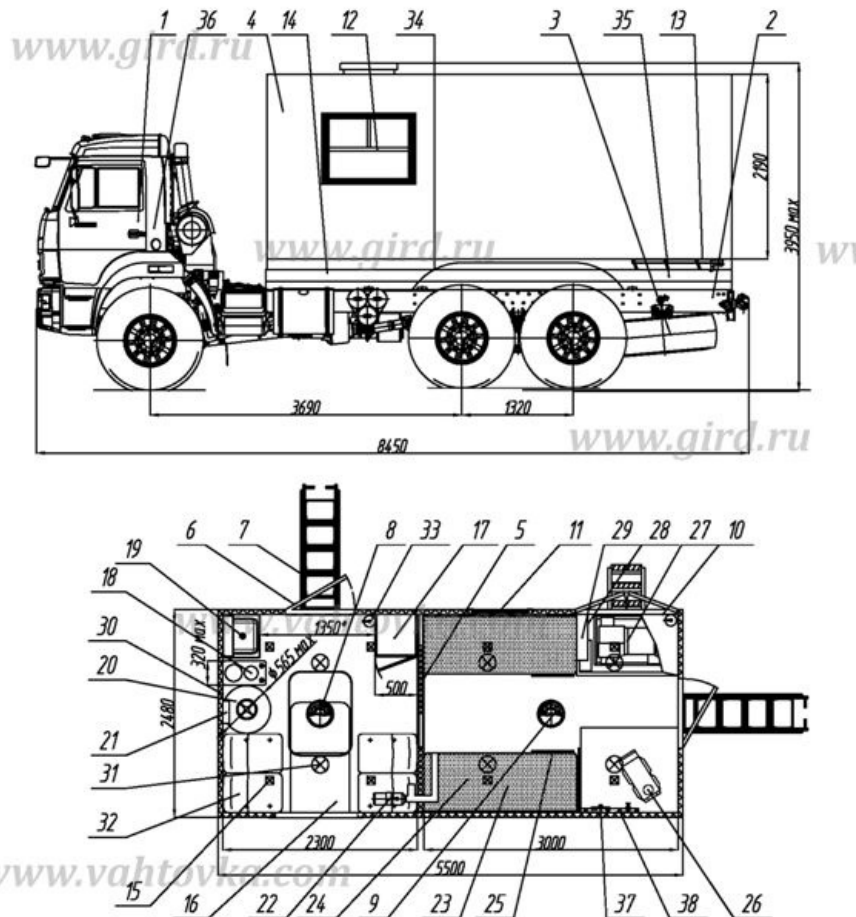

**ТБМ КамАЗ 43118**

**Артикул: 3161**

Схематический рисунок

Комплектация и описание

1.	Шасси КАМАЗ 43118-3027-46	1 шт.
2.	<p>Доработка шасси в части обеспечения наличия:</p> <ul style="list-style-type: none"> <li>- Установки лебедки задней механической, с червячным редуктором и ленточным тормозом, привод от КОМ. Максимальное тяговое усилие полиспастом привывдаче троса вперед - 10800кгс, назад - 15400. Диаметр троса 16,5мм, длина не менее 80м.</li> <li>- Установки фаркопа</li> <li>- Установки ответных кронштейнов крепления кузова-фургона</li> <li>- Установки элементов подключения воздушного отопителя</li> <li>- Отбора электроэнергии 24В</li> <li>- Установки розеток к столу, к электроплите, к нише дизель-генератора (3шт.)</li> <li>- Установки выключателя возле боковой двери внутри фургона</li> <li>- Установки внешнего освещения (габаритные фонари светодиодные в соответствии с ГОСТ 8769-75 в количестве согласно требований ТРБКИС</li> <li>- Установки GPS/ГЛОНАСС с передачей сигнала на 3G и Wi-Fi сетям - система АВТОГРАФ (комплект: бортовой контролер "Автограф-GSM, датчик расхода топлива проточный; датчик уровня топлива "Омником", датчик Pressure Transmitter HDA4400; система идентификации "I- Button"</li> </ul>	1 к-т