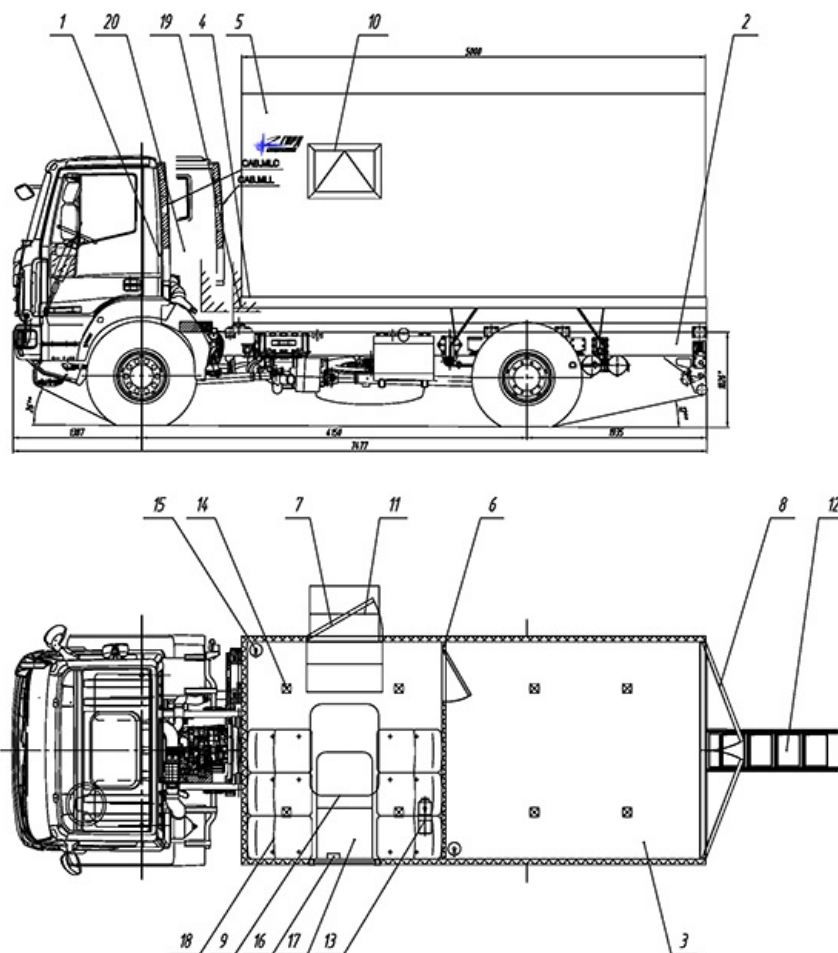

## Транспортно бытовой автомобиль Ivesco

Артикул: 2298

Габаритные размеры фургона 5000 мм 2460 мм 2190 мм

Фургон изотермический S=60 мм

Фургон разделен на 2 отсека, в переднем отсеке 6 пассажирских сидений стоящих друг против друга между ними откидной стол, в этой части фургона два окна, одно с форточкой другое в двери, вентиляционный люк. Второй отсек фургона отделена глухой стенкой с дверью в первую часть фургона, в задней части 2 двери на всю ширину. Отопительная установка Планар 4 кВт в пассажирском отсеке, тосольная печка, переговорное устройство. Внутренняя и наружная обшивка фургона лакированный металл, цвет белый

### Схематический рисунок

### Описание схематического рисунка

1. Шасси Ivesco Eurocargo MLL150E28WS
2. Доработка шасси автомобиля:
  - Доработка электросистемы шасси (отбор электроэнергии 24В)
  - Установка ответных кронштейнов крепления кузова-фургона
  - Установка элементов подключения воздушного отопителя "Планар"
3. Перенос ДЗК на задний свес рамы
4. Надрамник