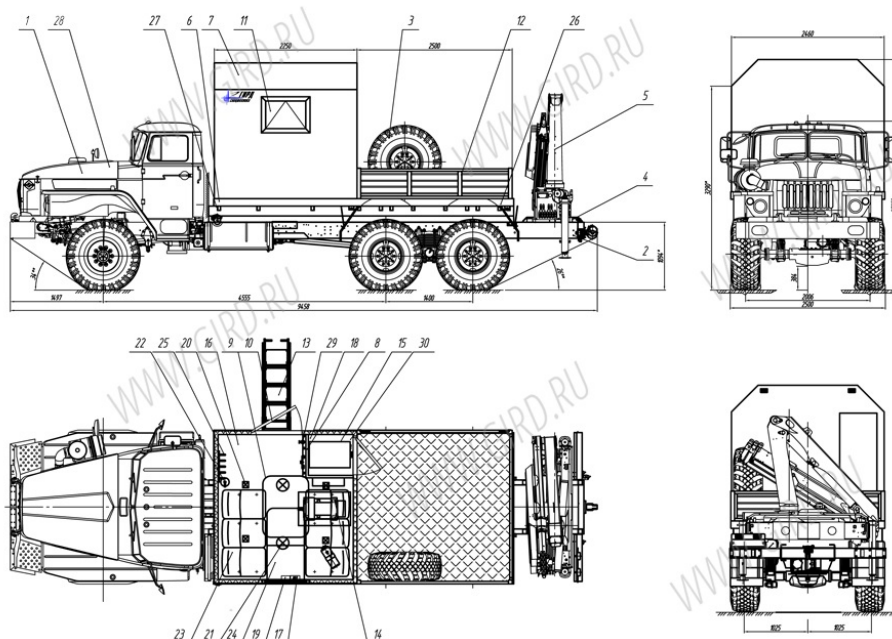

ГПА Урал-4320-1912-40 с КМУ Palfinger 8500 (6 мест)

Назначение:

Автомобиль грузо-пассажирский предназначен для одновременной перевозки ремонтной бригады и груза. Кузов автомобиля состоит из грузовой площадки с откидными бортами. Оснащен крано-манипуляторной установкой.

АВТОМОБИЛЬ УРАЛ 4320

1. Колесная формула 6х6
   - Бортовая платформа длиной 1500 мм с металлическими бортами. правый борт откидной - высота 500 мм, с лестницей Настил пола рифленое железо
   - Механическая лебедка в задней части
   - ДЗК в бортовой платформе
   - На заднем свесе рамы установлена крано-манипуляторная установка РК 8500
2. Кабина на шасси Урал может быть доработана до **сдвоенной кабины**.

Схематический рисунок и описание ГПА Урал с КМУ Palfinger 8500

1. Шасси Урал 4320-1912-40 2. Доработка шасси автомобиля 3. ДЗК в грузовой платформе крепление у левого борта 4. Надрамник КМУ 5. Краноманипуляторная установка РК8500 6. Надрамник 7. Фургон: из сэндвич-панелей 8. Ниша под ВД-313 с полками под сварочное оборудование 9. Люк аварийно-вентиляционный 10. Дверь боковая для доступа в фургон с окном	16. Отопитель воздушный Планар-4Д 17. Розетка 220В 18. Розетка 380В 19. Переговорное устройство с кабиной водителя 20. Плафон местного освещения (24В) 21. Плафон местного освещения (220 В) 22. Огнетушитель 23. Сидение пассажирское строенное с ремнями безопасности 24. Стол откидной 25. Вешалка для одежды 26. Установка крыльев и брызговиков