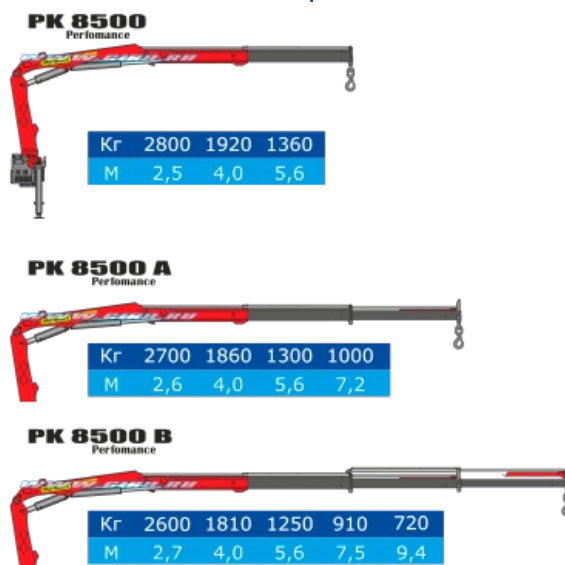

11. Окно с двойным остеклением с форточкой
12. Грузовая платформа с откидным правым бортом
13. Лестница-трап
14. Генератор EG202.5 с люком для обслуживания
15. Выпрямитель сварочный ВД-313

27. Установка фургона на шасси автомобиля
28. Принадлежности шасси
29. Средства электробезопасности
30. Сварочное оборудование и принадлежности

Крано-манипуляторные установки PALFINGER серии 8500

Технические характеристики

Максимальный грузовой момент, тм	7,6
Масса КМУ, кг	1018
Опорная база, м	3,3--5,6
Угол поворота, град	400
Опоры гидравлические, с поворотом	2 шт
Управление — с земли	2 пульта

ГПА Урал-4320-1912-40 с КМУ Palfinger 8500 (6 мест) от производителя

Ознакомьтесь с характеристиками, размерами, подробным описанием, характеристиками и фото товаров. Помните, что фотографии на сайте могут отличаться от реального изображения.

Завод "ГИРД" предлагает купить ГПА Урал-4320-1912-40 с КМУ Palfinger 8500 (6 мест) от производителя с доставкой по всей России. Подробнее по телефону [8(800)200-24-63](tel:8(800)200-24-63)

Доставка

Доставка нашей спецтехники может осуществляться следующими способами:

- Самовывоз;
- Услуга по доставке техники по всей России нашим транспортным отделом;
- Доставка любой транспортной компанией.

Оплата

Оплатить спецтехнику нашего производства можно следующими способами:

- Безналичный расчет;
- Оплата наличными;
- Лизинг.

Чтобы получить подробную консультацию по способам доставки и оплаты нашей спецтехники позвоните по телефону [88002002463](tel:88002002463), звонок по России бесплатный.