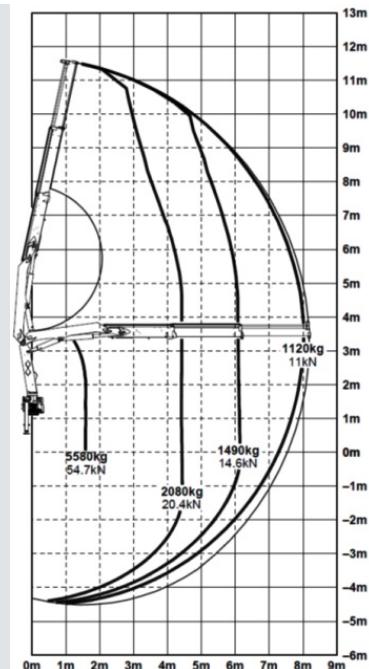

ГПА Урал 4320 с КМУ РК 10000А

Артикул: 5158

Схематический рисунок

Комплектация и описание

1.	Шасси Урал 4320-1912-60Е5	1 шт.
2.	Кузов-фургон из сэндвич-панелей 60 мм	1 шт.
3.	Грузовая платформа	1 шт.
4.	КМУ РК10000А	1 шт.
5.	Дверь входная справа с низким уровнем первой ступени, входом с окном	1 шт.
6.	Окна	к-т.
7.	Сиденья с трехточечными ремнями безопасности	6 шт.
8.	Люк вентиляционный с вентилятором	1 шт.
9.	Столик откидной	1 шт.
10.	Вешалка	1 шт.
11.	Планар 4Д24	1 шт.
12.	Тосольный отопитель	1 шт.
13.	Переговорное устройство	1 шт.
14.	Комплект принадлежностей шасси	к-т.

Крано-манипуляторная установка РК 10000А

Максимальный грузовой момент	9,2 тм	
Максимальная грузоподъемность	5580 кг	
Максимальный вылет стрелы	8,0 м	
Грузоподъемность на максимальном вылете	1120 кг	
Масса КМУ	1129 кг	
Ширина аутригеров	3,3 м	
Угол поворота	400°	
Рабочее давление	315 мПа	

производительность насоса	30-45 л/мин.
Опоры гидравлические, с поворотом	2 шт
Управление — с земли	2 пульта

ГПА Урал 4320 с КМУ РК 10000А от производителя

Ознакомьтесь с характеристиками, размерами, подробным описанием, характеристиками и фото товаров. Помните, что фотографии на сайте могут отличаться от реального изображения.