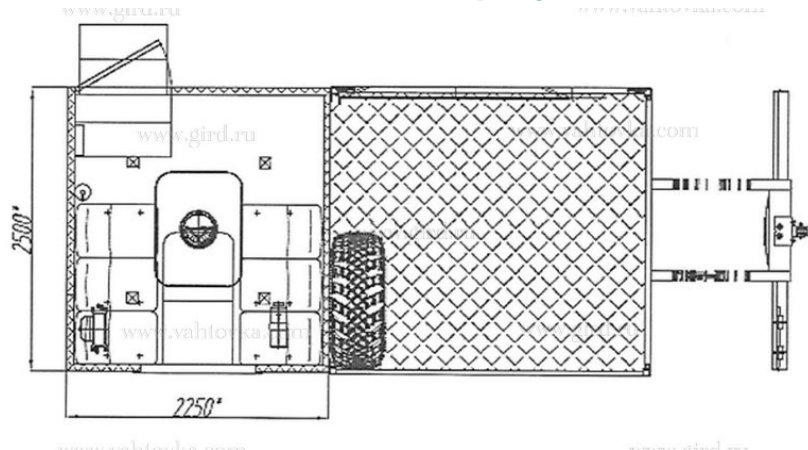

ГПА Урал 4320 с КМУ РК 10000А

Артикул: 5158

Схематический рисунок

Комплектация и описание

1.	Шасси Урал 4320-1912-60Е5	1 шт.
2.	Кузов-фургон из сэндвич-панелей 60 мм	1 шт.
3.	Грузовая платформа	1 шт.
4.	КМУ РК10000А	1 шт.
5.	Дверь входная справа с низким уровнем первой ступени, входом с окном	1 шт.
6.	Окна	к-т.
7.	Сиденья с трехточечными ремнями безопасности	6 шт.
8.	Люк вентиляционный с вентилятором	1 шт.
9.	Столик откидной	1 шт.
10.	Вешалка	1 шт.
11.	Планар 4Д24	1 шт.
12.	Тосольный отопитель	1 шт.
13.	Переговорное устройство	1 шт.
14.	Комплект принадлежностей шасси	к-т.

Крано-манипуляторная установка РК 10000А

Максимальный грузовой момент	9,2 тм	
Максимальная грузоподъемность	5580 кг	
Максимальный вылет стрелы	8,0 м	
Грузоподъемность на максимальном вылете	1120 кг	
Масса КМУ	1129 кг	
Ширина аутригеров	3,3 м	
Угол поворота	400°	
Рабочее давление	315 мПа	