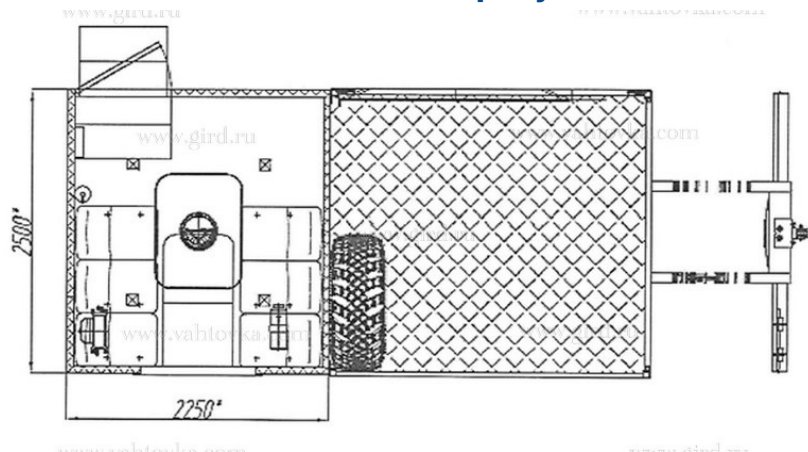

ГПА Урал 4320 с КМУ РК 10000А

Артикул: 5158

Схематический рисунок

Комплектация и описание

1.	Шасси Урал 4320-1912-60Е5	1 шт.
2.	Кузов-фургон из сэндвич-панелей 60 мм	1 шт.
3.	Грузовая платформа	1 шт.
4.	КМУ РК10000А	1 шт.
5.	Дверь входная справа с низким уровнем первой ступени, входом с окном	1 шт.
6.	Окна	к-т.
7.	Сиденья с трехточечными ремнями безопасности	6 шт.
8.	Люк вентиляционный с вентилятором	1 шт.
9.	Столик откидной	1 шт.
10.	Вешалка	1 шт.
11.	Планар 4Д24	1 шт.
12.	Тосольный отопитель	1 шт.
13.	Переговорное устройство	1 шт.
14.	Комплект принадлежностей шасси	к-т.

Крано-манипуляторная установка РК 10000А

Максимальный грузовой момент	9,2 тм	
Максимальная грузоподъемность	5580 кг	
Максимальный вылет стрелы	8,0 м	
Грузоподъемность на максимальном вылете	1120 кг	
Масса КМУ	1129 кг	
Ширина аутригеров	3,3 м	
Угол поворота	400°	
Рабочее давление	315 мПа