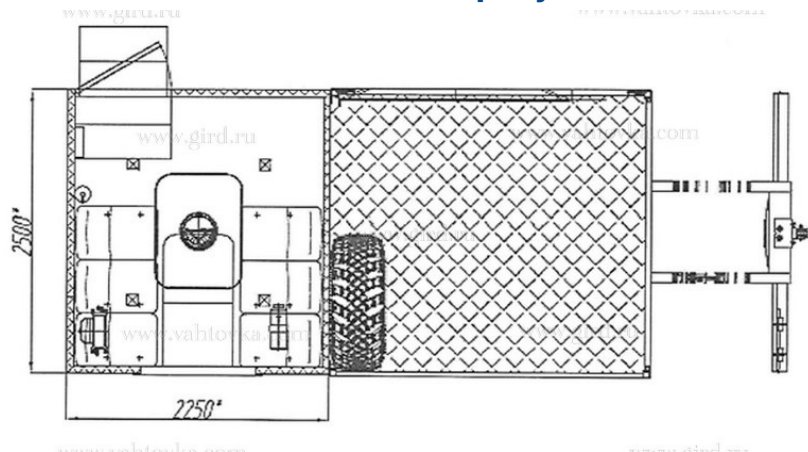

ГПА Урал 4320 с КМУ РК 10000А

Артикул: 5158

Схематический рисунок

Комплектация и описание

1.	Шасси Урал 4320-1912-60Е5	1 шт.
2.	Кузов-фургон из сэндвич-панелей 60 мм	1 шт.
3.	Грузовая платформа	1 шт.
4.	КМУ РК10000А	1 шт.
5.	Дверь входная справа с низким уровнем первой ступени, входом с окном	1 шт.
6.	Окна	к-т.
7.	Сиденья с трехточечными ремнями безопасности	6 шт.
8.	Люк вентиляционный с вентилятором	1 шт.
9.	Столик откидной	1 шт.
10.	Вешалка	1 шт.
11.	Планар 4Д24	1 шт.
12.	Тосольный отопитель	1 шт.
13.	Переговорное устройство	1 шт.
14.	Комплект принадлежностей шасси	к-т.

Крано-манипуляторная установка РК 10000А

Максимальный грузовой момент	9,2 тм	
Максимальная грузоподъемность	5580 кг	
Максимальный вылет стрелы	8,0 м	
Грузоподъемность на максимальном вылете	1120 кг	
Масса КМУ	1129 кг	
Ширина аутригеров	3,3 м	
Угол поворота	400°	
Рабочее давление	315 мПа	