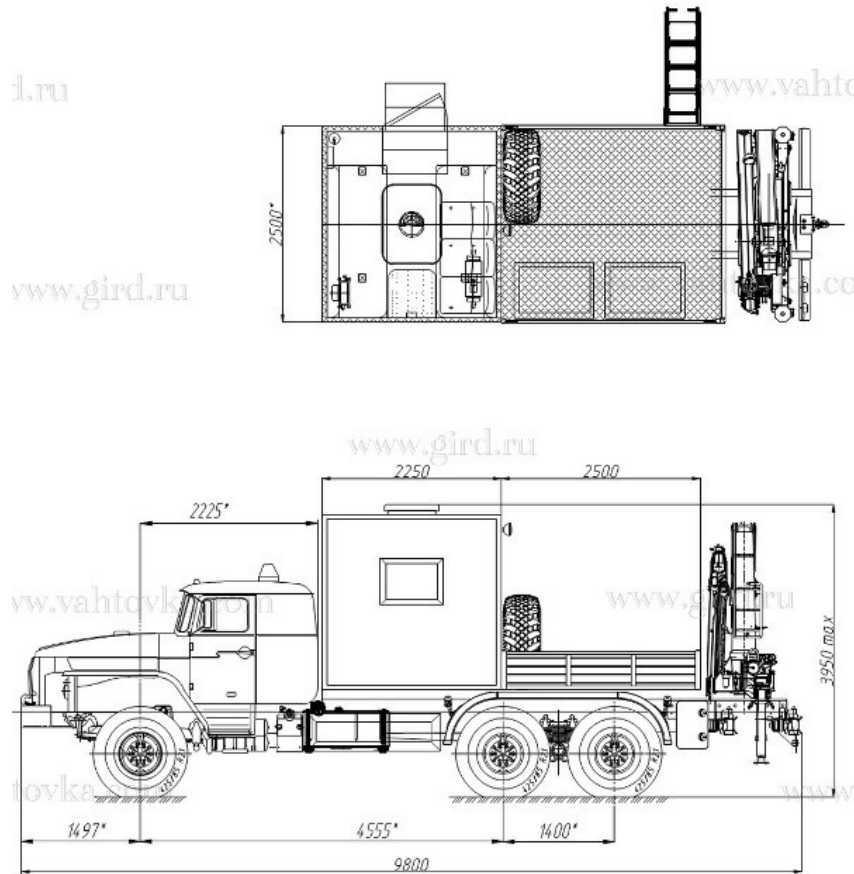

ГПА Урал 4320 с КМУ ИМ-150

Артикул: 5110

Схематический рисунок

Комплектация и описание

1.	Шасси Урал 4320-1951-60Е5	1
2.	Кузов-фургон из сэндвич панелей, без скосов, толщиной 60мм	1
3.	Грузовая платформа с откидными бортами, лестницей для подъема на платформу	1
4.	КМУ ИМ-150А	1
5.	Дверь с поручнем, ограничителем открывания и автоматической подсветкой (лестничный блок с низким входом);	1
6.	Окна	к-т.
7.	ДЗК в бортовой платформе	1
8.	Сертифицированные сиденья с ремнями	3
9.	Диван-рундук	1
10.	Откидные спальные полки	2

11.	Переговорное устройство	1
12.	Отопление от системы ДВС	1
13.	Автономный отопитель Планар 4Д	2
14.	Люк аварийно-вентиляционный с вентилятором	1
15.	Стол неоткидной	1
16.	Металлический ящик-рундук (в платформе)	2
17.	Ящик инструментальный	1
18.	Огнетушитель	2
19.	Аптечка	1
20.	Комплект принадлежностей шасси	К-Т.

Крано-манипуляторная установка ИМ-150А

ИМ-150

A	M	2,0	3,0	4,8	6,8	8,4
Кг	max	6050	4020	2480	1770	1320

C	M	2,0	4,2	5,8	6,8	9,3	12,4
Кг	max	5800	2350	1685	1230	910	770

Количество гидравлических выдвижных секций	2 шт.
Макс. подъемный момент	12,1 тм
Макс. грузоподъемность	6050 кг
Грузоподъемность на макс. вылете	1320 кг
Макс. гидравлический вылет	8,4 м
Угол поворота	390°
Стандарт размаха аутригеров	3700
Производительность насоса	32 л/мин
Общий вес (станд.)	2120 кг