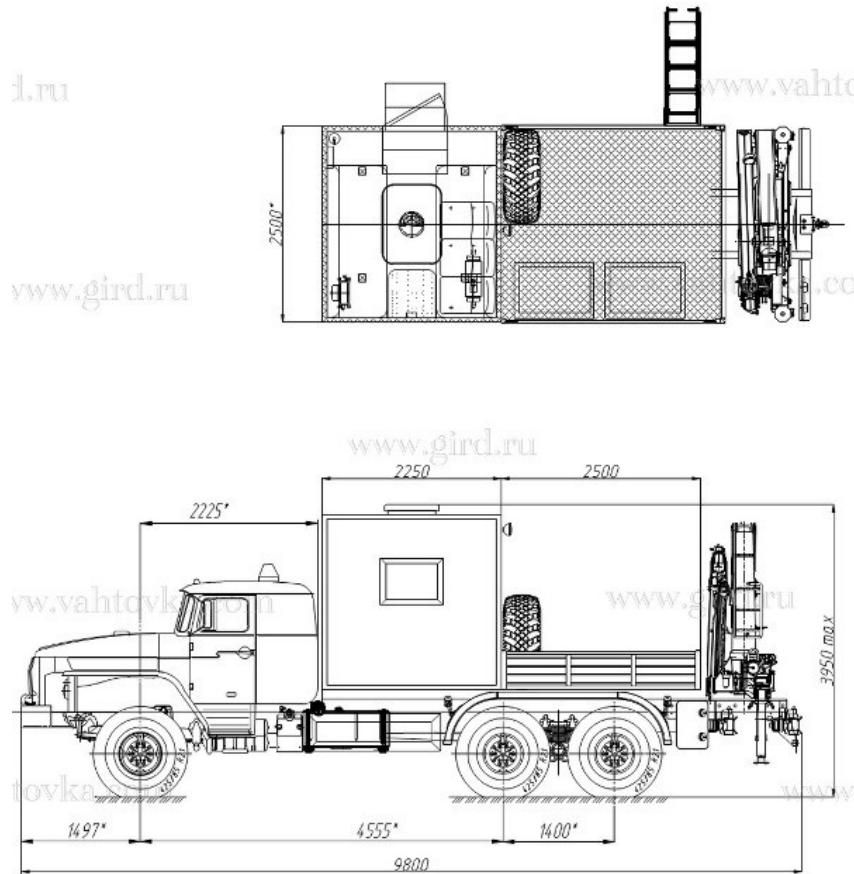

## ГПА Урал 4320 с КМУ ИМ-150

Артикул: 5110

### Схематический рисунок

### Комплектация и описание

1.	Шасси Урал 4320-1951-60Е5	1
2.	Кузов-фургон из сэндвич панелей, без скосов, толщиной 60мм	1
3.	Грузовая платформа с откидными бортами, лестницей для подъема на платформу	1
4.	КМУ ИМ-150А	1
5.	Дверь с поручнем, ограничителем открывания и автоматической подсветкой (лестничный блок с низким входом);	1
6.	Окна	к-т.
7.	ДЗК в бортовой платформе	1
8.	Сертифицированные сиденья с ремнями	3
9.	Диван-рундук	1
10.	Откидные спальные полки	2

### Крано-манипуляторная установка ИМ-150А

**ИМ-150**

A	M	2,0	3,0	4,8	6,8	8,4
Кг <sub>max</sub>		6050	4020	2480	1770	1320

C	M	2,0	4,2	5,8	6,8	9,3	12,4
Кг <sub>max</sub>		5800	2350	1685	1230	910	770

Количество гидравлических выдвижных секций	2 шт.
Макс. подъемный момент	12,1 тм
Макс. грузоподъемность	6050 кг
Грузоподъемность на макс. вылете	1320 кг
Макс. гидравлический вылет	8,4 м
Угол поворота	390°
Стандарт размаха аутригеров	3700
Производительность насоса	32 л/мин
Общий вес (станд.)	2120 кг