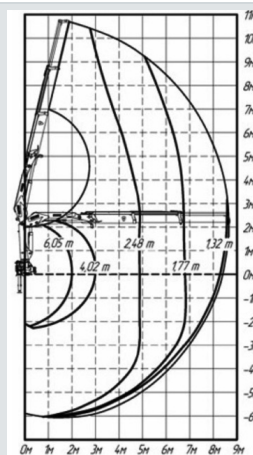

Крано-манипуляторная установка ИМ-150А

ИМ-150

A	M	2,0	3,0	4,8	6,8	8,4
Кг	max	6050	4020	2480	1770	1320

C	M	2,0	4,2	5,8	6,8	9,3	12,4
Кг	max	5800	2350	1685	1230	910	770

Количество гидравлических выдвижных секций	2 шт.
Макс. подъемный момент	12,1 тм
Макс. грузоподъемность	6050 кг
Грузоподъемность на макс. вылете	1320 кг
Макс. гидравлический вылет	8,4 м
Угол поворота	390°
Стандарт размаха аутригеров	3700
Производительность насоса	32 л/мин
Общий вес (станд.)	2120 кг