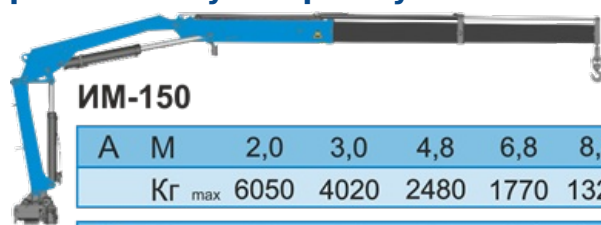

### Схематический рисунок

### Крано-манипуляторная установка ИМ-150А

**ИМ-150**

A	M	2,0	3,0	4,8	6,8	8,4
Кг <sub>max</sub>		6050	4020	2480	1770	1320

C	M	2,0	4,2	5,8	6,8	9,3	12,4
Кг <sub>max</sub>		5800	2350	1685	1230	910	770

Количество гидравлических выдвижных секций	2 шт.
Макс. подъемный момент	12,1 тм
Макс. грузоподъемность	6050 кг
Грузоподъемность на макс. вылете	1320 кг
Макс. гидравлический вылет	8,4 м
Угол поворота	390°
Стандарт размаха аутригеров	3700
Производительность насоса	32 л/мин
Общий вес (станд.)	2120 кг