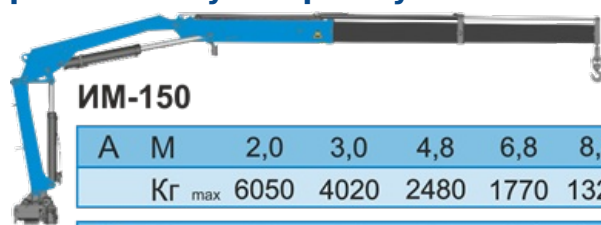

ГПА Урал 4320 с КМУ ИМ-150

Артикул: 5110

Схематический рисунок

Комплектация и описание

1.	Шасси Урал 4320-1951-60Е5	1
2.	Кузов-фургон из сэндвич панелей, без скосов, толщиной 60мм	1
3.	Грузовая платформа с откидными бортами, лестницей для подъема на платформу	1
4.	КМУ ИМ-150А	1
5.	Дверь с поручнем, ограничителем открывания и автоматической подсветкой (лестничный блок с низким входом);	1
6.	Окна	к-т.
7.	ДЗК в бортовой платформе	1
8.	Сертифицированные сиденья с ремнями	3
9.	Диван-рундук	1
10.	Откидные спальные полки	2

Крано-манипуляторная установка ИМ-150А

ИМ-150

A	M	2,0	3,0	4,8	6,8	8,4
Кг	max	6050	4020	2480	1770	1320

C	M	2,0	4,2	5,8	6,8	9,3	12,4
Кг	max	5800	2350	1685	1230	910	770

Количество гидравлических выдвижных секций	2 шт.
Макс. подъемный момент	12,1 тм
Макс. грузоподъемность	6050 кг
Грузоподъемность на макс. вылете	1320 кг
Макс. гидравлический вылет	8,4 м
Угол поворота	390°
Стандарт размаха аутригеров	3700
Производительность насоса	32 л/мин
Общий вес (станд.)	2120 кг