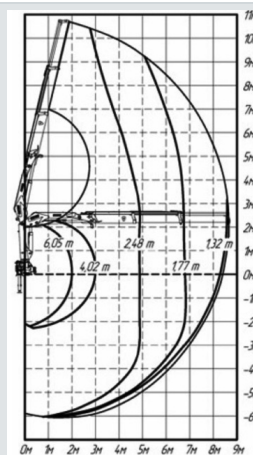

### Схематический рисунок

### Крано-манипуляторная установка ИМ-150А

**ИМ-150**

A	M	2,0	3,0	4,8	6,8	8,4
Кг <sub>max</sub>		6050	4020	2480	1770	1320

C	M	2,0	4,2	5,8	6,8	9,3	12,4
Кг <sub>max</sub>		5800	2350	1685	1230	910	770

Количество гидравлических выдвижных секций	2 шт.
Макс. подъемный момент	12,1 тм
Макс. грузоподъемность	6050 кг
Грузоподъемность на макс. вылете	1320 кг
Макс. гидравлический вылет	8,4 м
Угол поворота	390°
Стандарт размаха аутригеров	3700
Производительность насоса	32 л/мин
Общий вес (станд.)	2120 кг