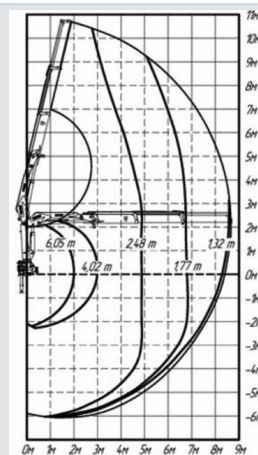

C	M	2,0	4,2	5,8	6,8	9,3	12,4
Кг max		5800	2350	1685	1230	910	770

Технические характеристики

Количество гидравлических выдвижных секций	2 шт.
Макс. подъемный момент	12,1 тм
Макс. грузоподъемность	6050 кг
Грузоподъемность на макс. вылете	1320 кг
Макс. гидравлический вылет	8,4 м
Угол поворота	390°°
Стандарт размаха аутригеров	3700
Производительность насоса	32 л/мин
Общий вес (станд.)	2120 кг