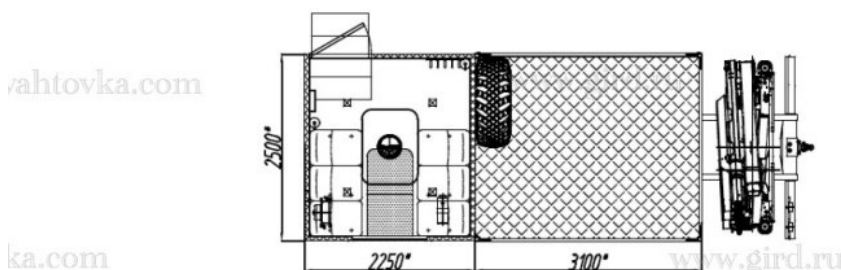

Комплектация и описание

Кузов-фургон из сэндвич панелей, без скосов, толщиной 60мм, наружная обшивка - лакированный металл; утеплитель - стиропен 50; внутренняя обшивка - лакированный металл, покрытие пола - автолин	1
Окно стеклопакет с форточкой	1
Дверь с окном (лестничный блок с низким входом);	1
Окно в фургоне с двойным стеклопакетом и травмобезопасным стеклом	1
Бортовая платформа стальная, правый борт откидной	1
ДЗК в бортовой платформе	1
Сертифицированные строенные сиденья с ремнями	2
Переговорное устройство	1
Отопление от системы ДВС	1
Автономный отопитель Планар 4Д	1
Люк аварийно-вентиляционный	1
Стол складной	1