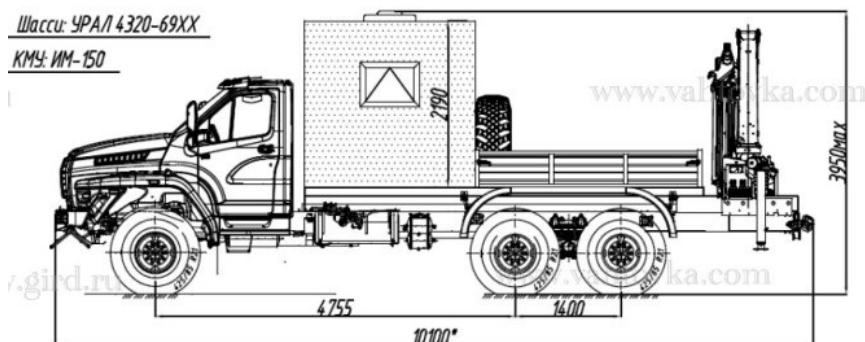

ГПА на шасси Урал Next с КМУ ИМ-150

Артикул: 4959

Схематический рисунок

* Размер для справок (уточняется при изготовлении)
Расположение оборудования является примерным, может корректироваться по месту.
В процессе производства допускаются изменения, не влияющие на функциональность и качество.

C	M	2,0	4,2	5,8	6,8	9,3	12,4
Кг max		5800	2350	1685	1230	910	770

Технические характеристики

Количество гидравлических выдвижных секций	2 шт.
Макс. подъемный момент	12,1 тм
Макс. грузоподъемность	6050 кг
Грузоподъемность на макс. вылете	1320 кг
Макс. гидравлический вылет	8,4 м
Угол поворота	390°°
Стандарт размаха аутригеров	3700
Производительность насоса	32 л/мин
Общий вес (станд.)	2120 кг