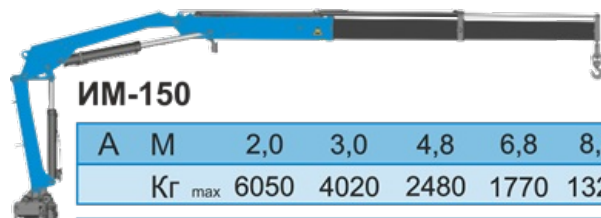

Принадлежности:	
Огнетушитель	1
Знак аварийной остановки	1
Противооткатные башмаки	2
Аптечка медицинская	1

Крано-манипуляторная установка ИМ-150А

ИМ-150

A	M	2,0	3,0	4,8	6,8	8,4
Кг max		6050	4020	2480	1770	1320

C	M	2,0	4,2	5,8	6,8	9,3	12,4
Кг max		5800	2350	1685	1230	910	770

Технические характеристики

Количество гидравлических выдвижных секций	2 шт.
Макс. подъемный момент	12,1 тм
Макс. грузоподъемность	6050 кг
Грузоподъемность на макс. вылете	1320 кг
Макс. гидравлический вылет	8,4 м
Угол поворота	390°°
Стандарт размаха аутригеров	3700
Производительность насоса	32 л/мин
Общий вес (станд.)	2120 кг