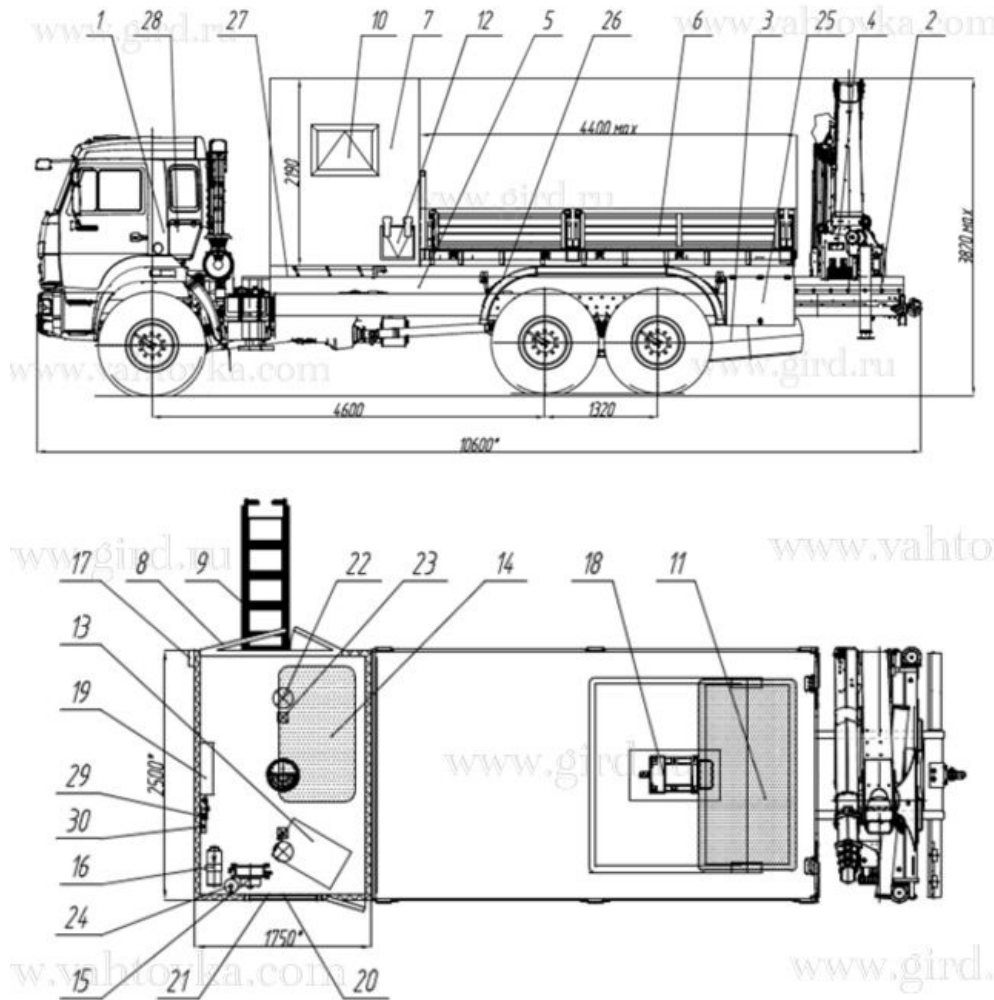

ГПА КамАЗ 43118 с КМУ РК 23500С

Артикул: 3618

Схематический рисунок

Комплектация и описание

1.	Шасси КамАЗ 43118-46 (кабина со спальным местом)	1 шт.
2.	Доработка шасси автомобиля в части обеспечения наличия:	1 к-т
3.	ДЗК на заднем свесе	1 шт.
4.	КМУ РК 23500С	1 шт.
5.	Надрамник	1 шт.
6.	Платформа грузовая с правым и левым откидными бортами, с откидной ступенькой и скобой для облегчения подъема-спуска	1 шт.
7.	Кузов-фургон из скосов толщиной 60 мм, нижняя - 80 мм; обшивка - плакированный металл; утеплитель - стиропен; покрытие пола - автолин	1 шт.
8.	Дверь боковая двухстворчатая	1 шт.

Крано-манипуляторная установка РК 23500

Технические характеристики

Основные характеристики	РК 23500	РК 23500А	РК 23500В	РК 23500С	РК 23500D	РК 23500Е
Грузовой момент, кНм	23	22,4	21,9	21,5	21	20,7
Максимальная грузоподъемность, кг	6100	6000	5850	5850	5750	5600
Наибольший вылет, м	8	8,2	10,3	12,4	14,5	16,7

Угол поворота, градус	400	400	400	400	400	400
Общий вес, кг	2346	2346	2506	2646	2782	2895

ГПА КамАЗ 43118 с КМУ РК 23500С от производителя

Ознакомьтесь с характеристиками, размерами, подробным описанием, характеристиками и фото товаров. Помните, что фотографии на сайте могут отличаться от реального изображения.