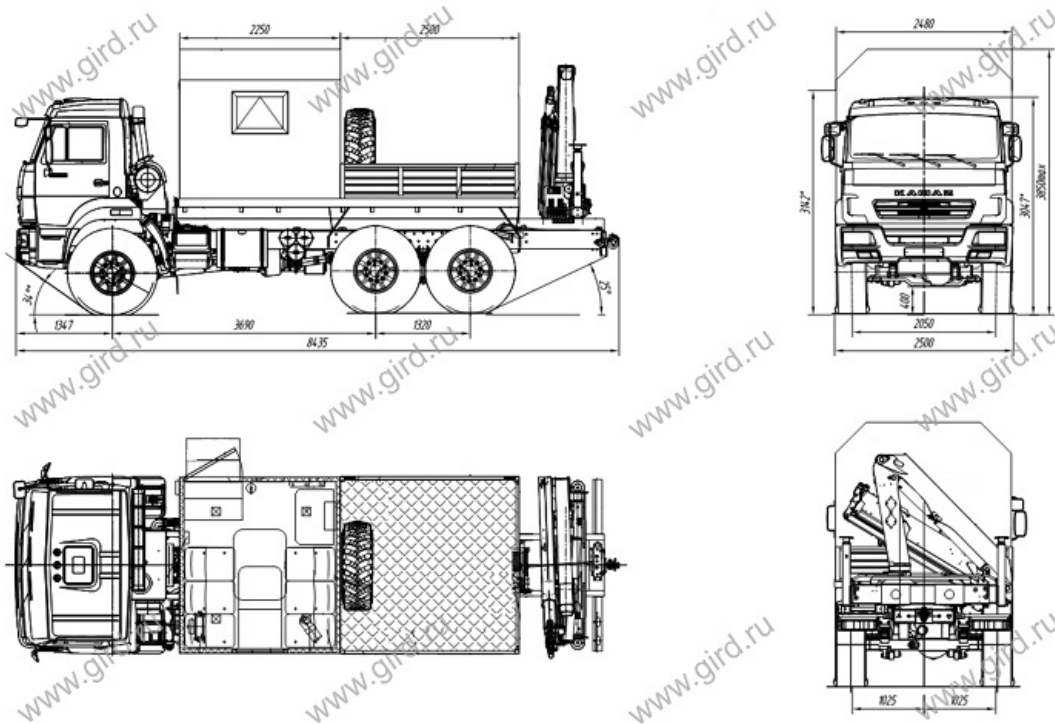

ГПА КамАЗ 43118 с КМУ ИМ 77

Артикул: 3000

Грузопассажирский автомобиль **КамАЗ с КМУ ИМ-77** предназначен для одновременной перевозки ремонтной бригады и груза. Кузов ГПА КамАЗ состоит из грузовой площадки с откидными бортами.

Схематический рисунок ГПА КамАЗ 43118 с КМУ ИМ 77

Комплектация ГПА КамАЗ с КМУ ИМ 77

1. Кузов-фургон 2250x2500x2100 толщиной 60мм из сэндвич панелей
2. Окно стеклопакет с форточкой
3. Дверь с окном (лестничный блок с низким входом)
4. Окно в фургоне с двойным стеклопакетом и травмобезопасным стеклом
5. Бортовая платформа 2500x2500x500 правый борт откидной
6. ДЗК в бортовой платформе
7. Сертифицированные сиденья с трёхточечными ремнями безопасности (6 шт.)
8. Диван рундук
9. Переговорное устройство
10. Отопление от системы ДВС
11. Автономный отопитель Планар 4Д
12. Люк аварийно вентиляционный с вентилятором

Технические характеристики КМУ ИМ 77

Количество гидравлических выдвижных секций	2 шт.
Грузовой момент	7,5 тм
Максимальная грузоподъемность	3 000 кг
Грузоподъемность на максимальном вылете	1 100кг
Максимальный вылет стрелы	6,8 м
Рабочая температура окружающей среды, °С	- 40 ... +40
Максимальная высота подъема	8,00 м
Максимальная глубина опускания	5,00 м
Способ управления	Гидравлический
Угол поворота колонны	390 град.
Место управления	С земли, ДУ
Транспортное положение опор	Вверх
Способ выдвижения опор	Ручной
База опор	4 234 мм
Масса без гидронасоса, рабочей жидкости	1 020 кг
Емкость гидробака, л (полная/max/min)	48 / 40 / 36
Производительность насоса	25 л/мин
Рабочее давление	28 МПа
Размер по осям шпилек	538 мм
Монтажная база	780 мм
Габаритные размеры в трансп. положении, мм	2 200 x 600 x 1 700