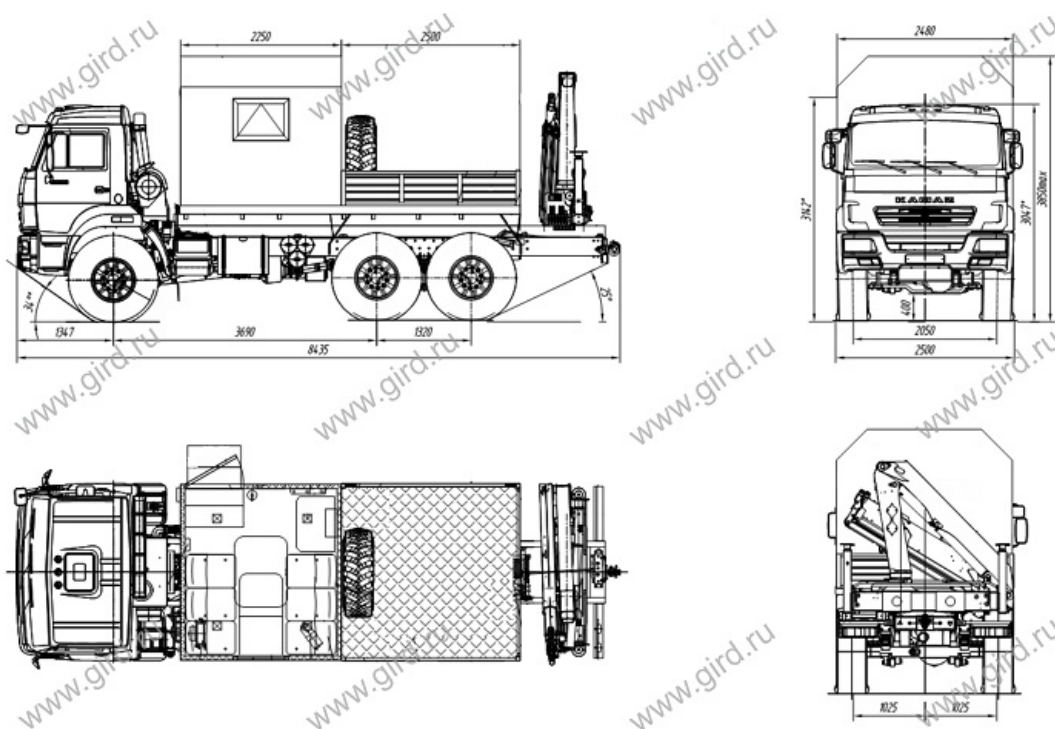

ГПА КамАЗ 43118 с КМУ ИМ 77

Артикул: 3000

Грузопассажирский автомобиль **Камаз с КМУ ИМ-77** предназначен для одновременной перевозки ремонтной бригады и груза. Кузов ГПА КамАЗ состоит из грузовой площадки с откидными бортами.

Схематический рисунок ГПА КамАЗ 43118 с КМУ ИМ 77

Комплектация ГПА КамАЗ с КМУ ИМ 77

1. Кузов-фургон 2250x2500x2100 толщиной 60мм из сэндвич панелей
2. Окно стеклопакет с форточкой
3. Дверь с окном (лестничный блок с низким входом)
4. Окно в фургоне с двойным стеклопакетом и травмобезопасным стеклом
5. Бортовая платформа 2500x2500x500 правый борт откидной
6. ДЗК в бортовой платформе
7. Сертифицированные сиденья с трёхточечными ремнями безопасности (6 шт.)
8. Диван рундук
9. Переговорное устройство
10. Отопление от системы ДВС
11. Автономный отопитель Планар 4Д
12. Люк аварийно вентиляционный с вентилятором

Технические характеристики КМУ ИМ 77

Количество гидравлических выдвижных секций	2 шт.
Грузовой момент	7,5 тм
Максимальная грузоподъемность	3 000 кг
Грузоподъемность на максимальном вылете	1 100кг
Максимальный вылет стрелы	6,8 м
Рабочая температура окружающей среды, °С	- 40 ... +40
Максимальная высота подъема	8,00 м
Максимальная глубина опускания	5,00 м
Способ управления	Гидравлический
Угол поворота колонны	390 град.
Место управления	С земли, ДУ
Транспортное положение опор	Вверх
Способ выдвижения опор	Ручной
База опор	4 234 мм
Масса без гидронасоса, рабочей жидкости	1 020 кг
Емкость гидробака, л (полная/max/min)	48 / 40 / 36
Производительность насоса	25 л/мин
Рабочее давление	28 МПа
Размер по осям шпилек	538 мм
Монтажная база	780 мм
Габаритные размеры в трансп. положении, мм	2 200 x 600 x 1 700