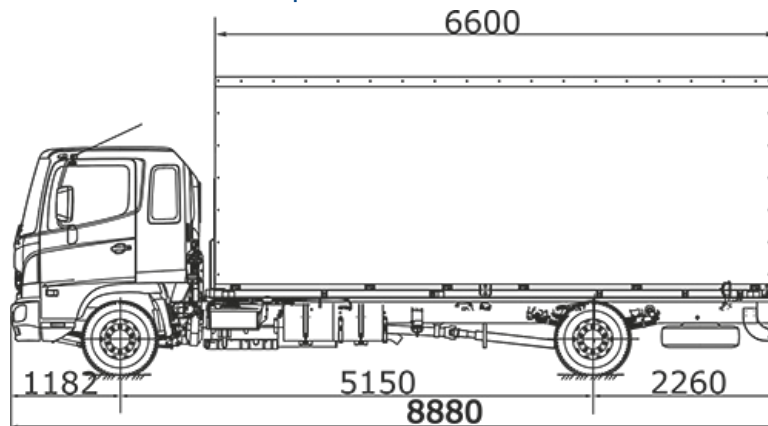

Hino 500 тент распашные двери

Артикул: 966

Схематический рисунок тентованного бортового автомобиля Hino 500

технические характеристики шасси

Характеристики	Базовое шасси HINO 500 GD8JLSA
Разрешенная максимальная масса шасси	12000
Нагрузка на переднюю ось	4500
Нагрузка на задний мост	8500
Грузоподъемность шасси, кг	8005
Двигатель	J08E-TL (Евро 4)
Объем двигателя	7684 см ³ / 191 (260) / 2500
Емкость топливного бака	200 л
Колёсная база	5150
Длина (мм) x Ширина (мм) x Высота (мм) кузова:	6600 x 2300 x 2200 мм