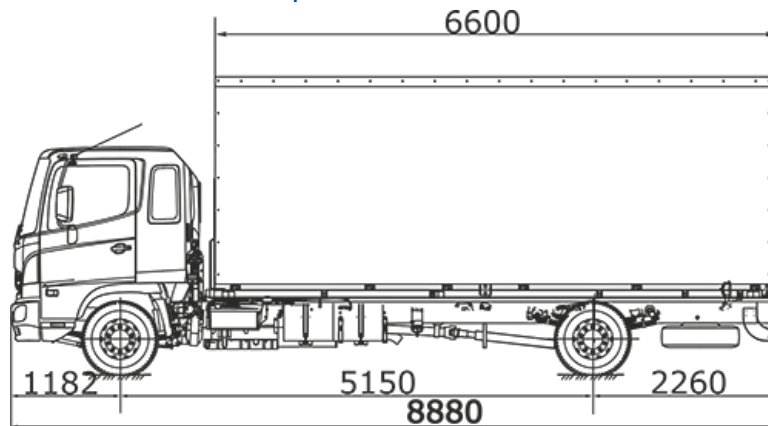

## Hino 500 тент распашные двери

Артикул: 966

Схематический рисунок тентованного бортового автомобиля Hino 500

### Технические характеристики шасси

| Характеристики                                 | Базовое шасси HINO 500 GD8JLSA          |
|--|---|
| Разрешенная максимальная масса шасси           | 12000                                   |
| Нагрузка на переднюю ось                       | 4500                                    |
| Нагрузка на задний мост                        | 8500                                    |
| Грузоподъемность шасси, кг                     | 8005                                    |
| Двигатель                                      | J08E-TL (Евро 4)                        |
| Объем двигателя                                | 7684 см <sup>3</sup> / 191 (260) / 2500 |
| Емкость топливного бака                        | 200 л                                   |
| Колёсная база                                  | 5150                                    |
| Длина (мм) x Ширина (мм) x Высота (мм) кузова: | 6600 x 2300 x 2200 мм                   |