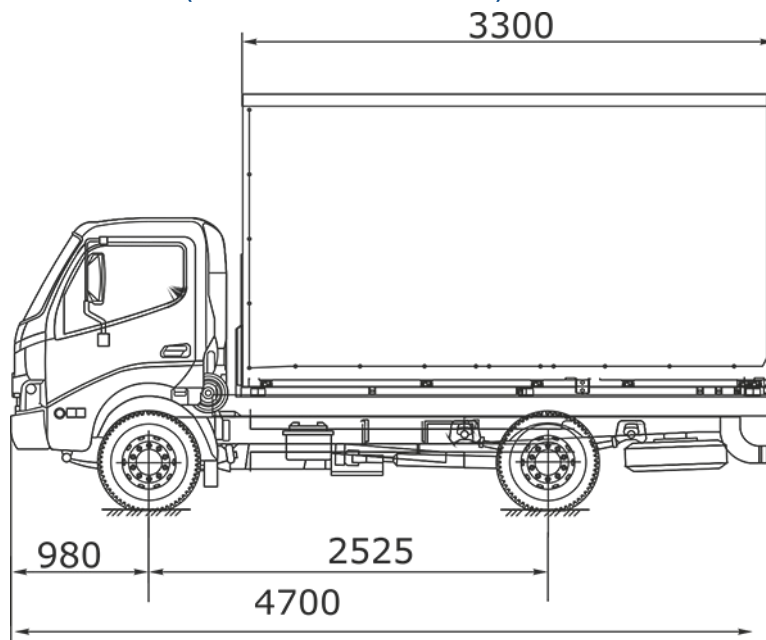

Hino 300 (XZU600L) тент с распашными дверями

Артикул: 2043

Схематический рисунок Hino 300 (XZU600L-НКММРW3) тент

Алюминиевая бортовая платформа с тентом (распашные ворота) на давальческом шасси HINO XZU600L-НКММРW3; наружные размеры бортовой платформы 3300x2000x2000(598)мм

Базовое шасси	Hino-300
Габаритные размеры автомобиля, мм:	
- длина	4700
- ширина	2270
- высота по кабине / по спальнику / по тенту	2250 (3200 по тенту)
База автомобиля, мм	3430
Колесная формула автомобиля	4x2
Комплектация	борт-тент
Снаряженная масса, кг	2139
Полная масса, кг	5500
Внутрениие размеры платформы, мм:	
- длина	4635
- ширина	2200
- высота по бортам / по тенту	600 / 2200
Погрузочная высота платформы, мм	950
Тент	-

Предусмотрено:

- боковины и верх тента не сдвигаются
- соединение стоек с платформой -- сварное
- каркас тента - сварной (неразборный)

- задний противооткатный брус;
- пол влагостойкая (транспортная) фанера;
- безопасный доступ на платформу;
- пластиковые или металлические крылья;
- кольца для крепления груза в полу;
- цвет тента - серый