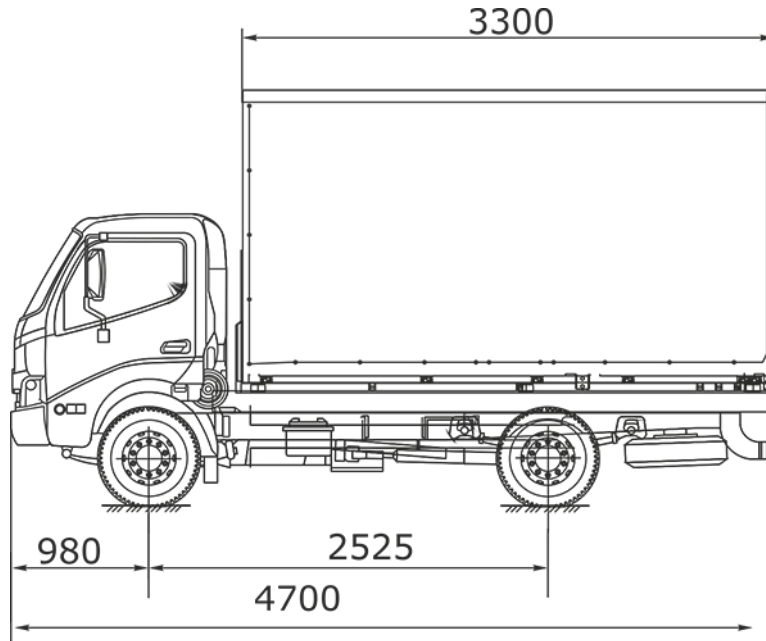

Hino 300 (XZU600L) тент с распашными дверями

Артикул: 2043

Схематический рисунок Hino 300 (XZU600L-НКММРW3) тент

Алюминиевая бортовая платформа с тентом (распашные ворота) на давальческом шасси HINO XZU600L-НКММРW3; наружные размеры бортовой платформы 3300x2000x2000(598)мм

| Базовое шасси | Hino-300 |
|--|----------------------|
| Габаритные размеры автомобиля, мм: | |
| - длина | 4700 |
| - ширина | 2270 |
| - высота по кабине / по спальнику / по тенту | 2250 (3200 по тенту) |
| База автомобиля, мм | 3430 |
| Колесная формула автомобиля | 4x2 |
| Комплектация | борт-тент |
| Снаряженная масса, кг | 2139 |
| Полная масса, кг | 5500 |
| Внутрениие размеры платформы, мм: | |
| - длина | 4635 |
| - ширина | 2200 |
| - высота по бортам / по тенту | 600 / 2200 |
| Погрузочная высота платформы, мм | 950 |
| Тент | - |

Предусмотрено:

- боковины и верх тента не сдвигаются
- соединение стоек с платформой -- сварное
- каркас тента - сварной (неразборный)

- задний противооткатный брус;
- пол влагостойкая (транспортная) фанера;
- безопасный доступ на платформу;
- пластиковые или металлические крылья;
- кольца для крепления груза в полу;
- цвет тента - серый