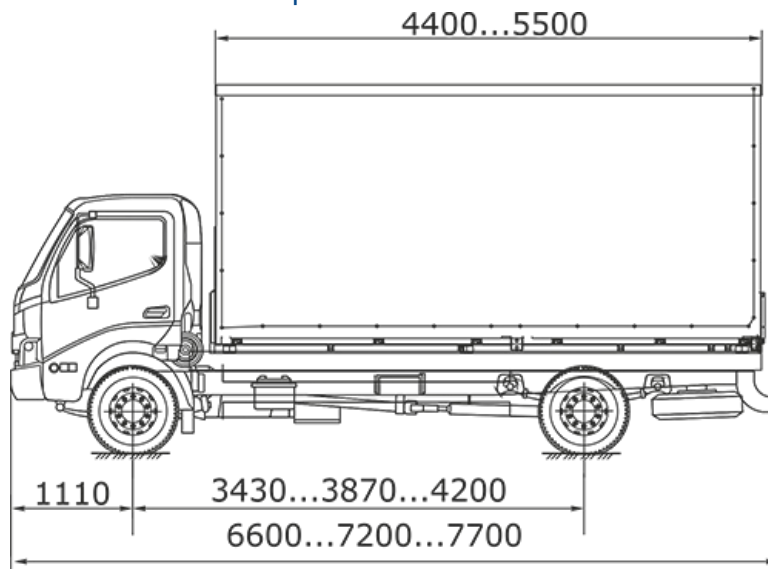

### Схематический рисунок тентованного бортового автомобиля HINO 300

Базовое шасси	Hino-300								
Габаритные размеры автомобиля, мм:									
- длина	6350	6950	7450						
- ширина	2270								
- высота по кабине / по спальнику / по тенту	2250 (3200 по тенту)								
База автомобиля, мм	3430	3870	4200						
Колесная формула автомобиля	4x2								
Комплектация	борт	тент	ворота	борт	тент	ворота	борт	тент	ворота

Снаряженная масса, кг	3080	3180	3310	3200	3370	3490	3280	3460	3580
Полная масса, кг	7500								
Масса перевозимого груза, кг	4270	4170	4040	4150	3980	3860	4070	3890	3770
Внутренние размеры платформы, мм:									
- длина	4400			5000			5500		
- ширина	2200								
- высота по бортам / по тенту	600 / 2200								
Погрузочная высота платформы, мм	950								
Тент	Раздвижная крыша и боковые шторы								