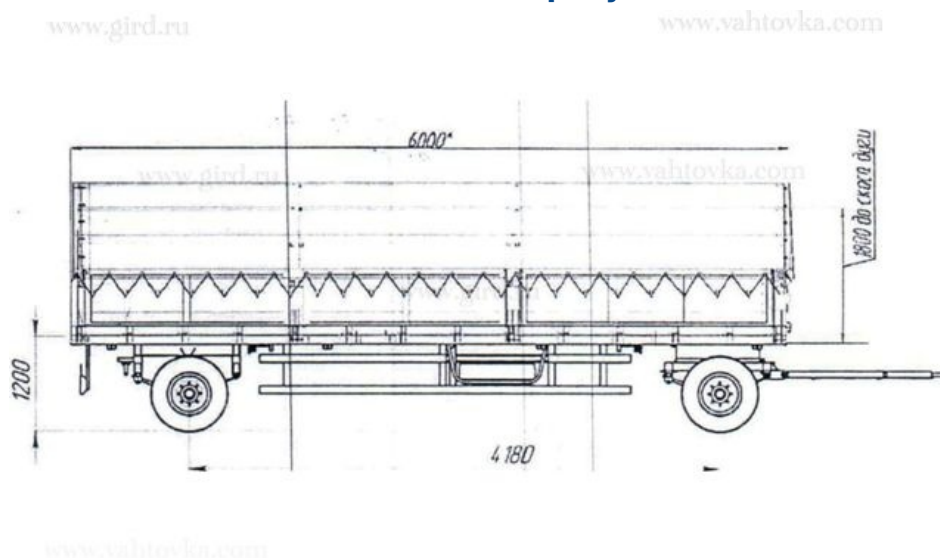

## Бортовой прицеп с тентом 84242

### Схематический рисунок

### Технические характеристики

Количество осей/колес	2/4+1
Высота сцепной петли, мм	900
Тип подвески	рессорная
Тормозная система	барабанного типа с пневматическим приводом от тягача с ABS
Шины	9,00 R20
Габаритные размеры с тентом, мм	6000x2440x1800
Масса перевозимого оборудования, кг	5000