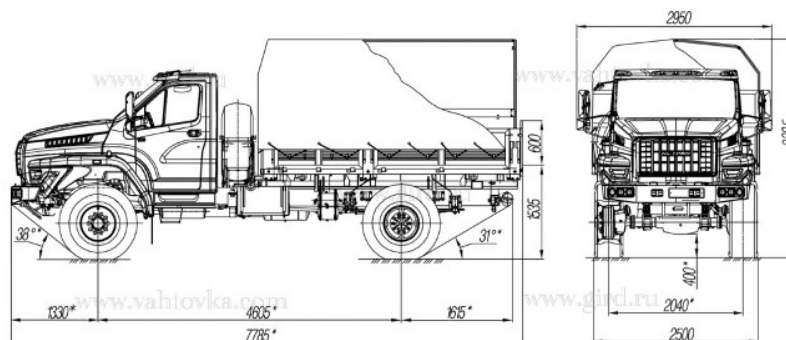

## Бортовой автомобиль Урал Next 43206, тентованный Артикул: 4466

### Схематический рисунок

### Технические характеристики шасси

Колесная формула	4x4
Грузоподъемность	6.0 т
Емкость топливного бака, л.	210
<b>Двигатель</b>	
Модель	ЯМЗ-53622-10
Мощность	240 л.с.
<b>Кабина</b>	
Тип	Однорядная кабина Урал Next 4320
<b>Коробка передач</b>	
Модель	ЯМЗ-0905, 5 ст.
<b>Тормоза</b>	
Привод	Пневматический
<b>Шины</b>	
Модель	425/85 R21

## Бортовой автомобиль Урал Next 43206, тентованный от производителя

Ознакомьтесь с характеристиками, размерами, подробным описанием, характеристиками и фото товаров. Помните, что фотографии на сайте могут отличаться от реального изображения.