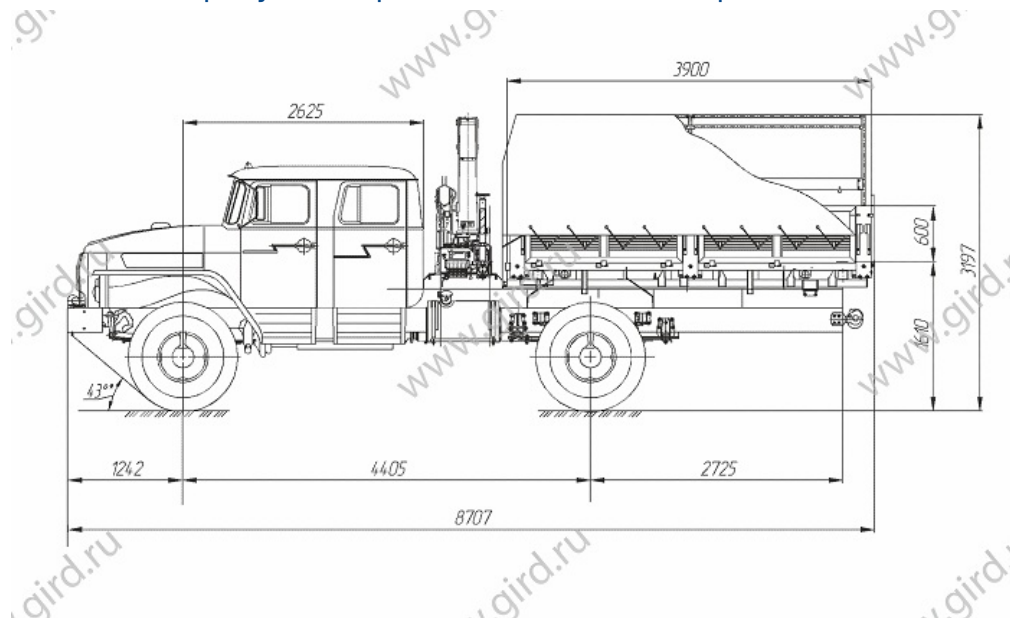

Урал 43206 с КМУ ИМ 55

Артикул: 2945

Схематический рисунок Бортового автомобиля Урал 43206 с КМУ ИМ 55

Технические характеристики Бортового автомобиля Урал 43206-0552-71М с КМУ ИМ55

Колесная формула	4x4
Грузоподъемность, т. /нагрузка на ССУ, т. / кол-во мест	4,1/
Тип кабины	4320 (4-х дв.)
Модель двигателя	ЯМЗ-53622-10
Мощность двигателя, л.с.	240
Коробка передач	ЯМЗ-0905, 5 ст.
Привод тормозной системы	Пневматический
Рулевой механизм"	RBL C700V
Предпусковой подогреватель	14ТС-10Е4
Наличие спального места	--
Шины	425/85 R21
Ёмкость топливного бака	210
Особенности комплектации	Металлическая платформа (L внутр = 3500 мм) с дугами и тентом, крепление запасного колеса в платформе, воздушный отопитель в кабине, без ДЗК, ДОМ, тахограф

Технические характеристики ИМ-55

Количество гидравлических выдвижных секций	2 шт.
Грузовой момент	5,12 тм
Максимальная грузоподъемность	2 815 кг
Грузоподъемность (при вылете стрелы)	2 815 кг (1,8 м) 2 050 кг (2,5 м) 1 425 кг (3,5 м) 975 кг (5,0 м) 730 кг (6,78 м)
Грузоподъемность на максимальном вылете	730 кг
Максимальный вылет стрелы	6,78 м
Рабочая температура окружающей среды, °С	- 40 ... +40
Максимальная высота подъема	8,00 м
Максимальная глубина опускания	5,00 м
Способ управления	Гидравлический
Угол поворота колонны	410 град.
Место управления	С земли
Транспортное положение опор	Вверх
Способ выдвижения опор	Ручной
Стандартная база опор	3 160 мм
База опор с увеличенным вылетом	4 234 мм
Масса без гидронасоса, рабочей жидкости	980 кг
Емкость гидробака, л (полная/маx/min)	48 / 40 / 36
Производительность насоса	15 л/мин
Рабочее давление	28,5 МПа

Урал 43206 с КМУ ИМ 55 от производителя

Ознакомьтесь с характеристиками, размерами, подробным описанием, характеристиками и фото товаров. Помните, что фотографии на сайте могут отличаться от реального изображения.