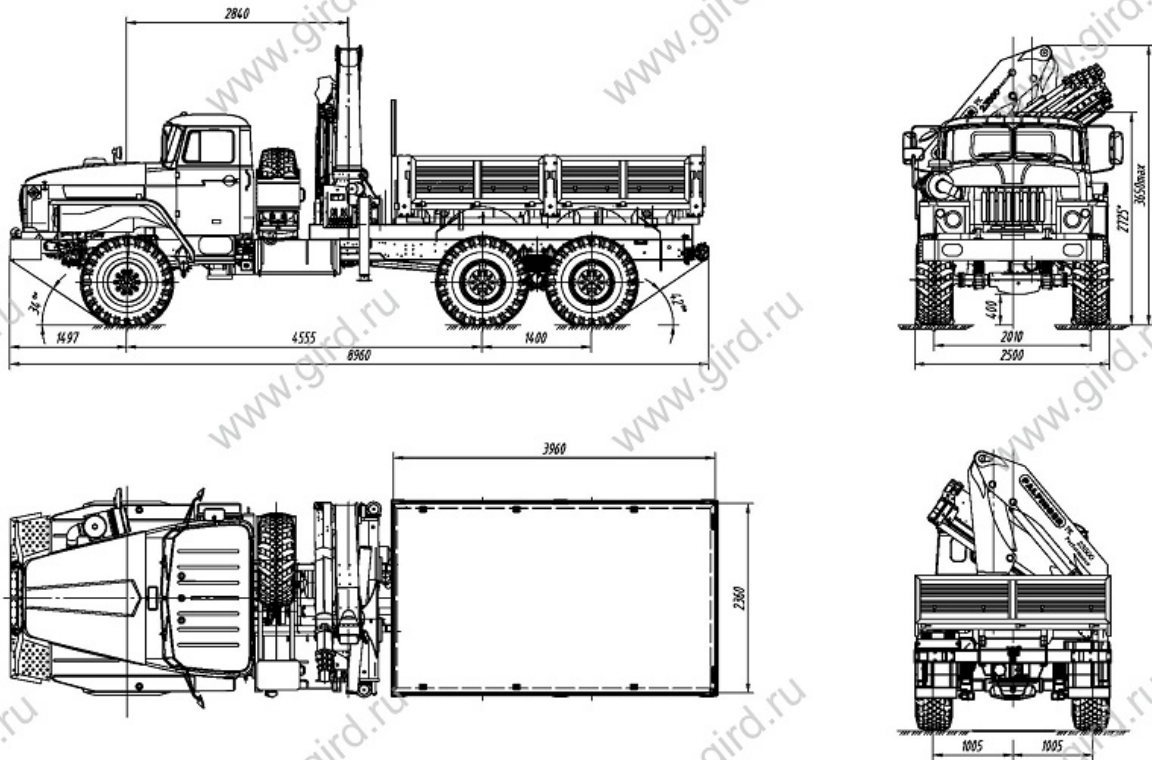

Урал 432007 с КМУ РК 15500А

Артикул: 3143

Схематический рисунок

Технические характеристики

Параметры масс	
Грузоподъемность, кг	12 000
Двигатель	
Модель	ЯМЗ-65654 (ЕВРО-0)
Тип	четырёхтактный дизель
Количество и расположение цилиндров	6, V-образное
Мощность двигателя, л.с. (кВт)	230 (169,2)
Трансмиссия	
Коробка передач	ЯМЗ-2361, механическая, 5-ступенчатая
Раздаточная коробка	Механическая, 2-ступенчатая с цилиндрическим блокируемым межосевым дифференциалом
Подвеска шасси автомобиля Урал	
Передняя	зависимая, на двух продольных полуэллиптических рессорах, с гидравлическими телескопическими амортизаторами

Задняя	зависимая, балансирующая, на двух продольных полуэллиптических рессорах или зависимая, пневматическая с продольными рычагами и реактивными штангами
Шины	
Модель	ИД-П284/Кама 1260
Размерность шин	1200x500-508

Крано-манипуляторная установка РК 15500А

Грузовой момент, тм	14,4
Максимальный вылет стрелы, м	8
Грузоподъемность на максимальном вылете, кг	1690
Максимальная грузоподъемность, кг	3140

Урал 432007 с КМУ РК 15500А от производителя