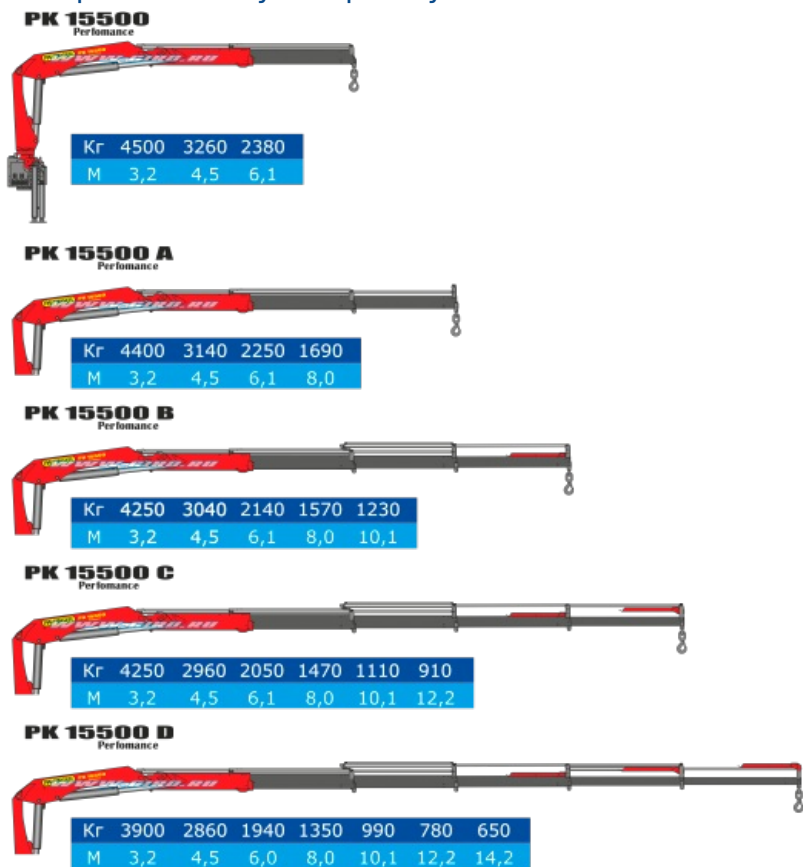

Урал 432007 с КМУ РК 15500А

Артикул: 3143

Схематический рисунок

Технические характеристики

Параметры масс	
Грузоподъемность, кг	12 000
Двигатель	
Модель	ЯМЗ-65654 (ЕВРО-0)
Тип	четырёхтактный дизель
Количество и расположение цилиндров	6, V-образное
Мощность двигателя, л.с. (кВт)	230 (169,2)
Трансмиссия	
Коробка передач	ЯМЗ-2361, механическая, 5-ступенчатая
Раздаточная коробка	Механическая, 2-ступенчатая с цилиндрическим блокируемым межосевым дифференциалом
Подвеска шасси автомобиля Урал	
Передняя	зависимая, на двух продольных полуэллиптических рессорах, с гидравлическими телескопическими амортизаторами

Задняя	зависимая, балансирующая, на двух продольных полуэллиптических рессорах или зависимая, пневматическая с продольными рычагами и реактивными штангами
Шины	
Модель	ИД-П284/Кама 1260
Размерность шин	1200x500-508

Крано-манипуляторная установка РК 15500А

Грузовой момент, тм	14,4
Максимальный вылет стрелы, м	8
Грузоподъемность на максимальном вылете, кг	1690
Максимальная грузоподъемность, кг	3140

Урал 432007 с КМУ РК 15500А от производителя