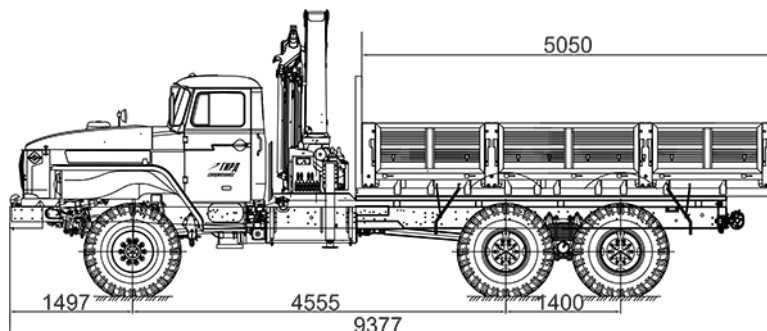

## Бортовой автомобиль Урал 4320 с КМУ Palfinger 15500

Артикул: 2668

Бортовой автомобиль на базе шасси Урал 4320 с КМУ Palfinger 15500A

### Технические характеристики бортового автомобиля Урал 4320-1951-40 с КМУ Palfinger 15500A

Параметры масс	
Снаряженная масса, кг	11 800
Полная масса, кг	21 300
Допустимая масса надстройки с грузом, кг	12 780
Распределение нагрузки от тягача полной массы	
На передний мост, кг	5 300
На заднюю тележку, кг	16 000

### Технические характеристики КМУ Palfinger 15500A

Грузовой момент, тм	14,4
Максимальный вылет стрелы, м	8
Грузоподъемность на максимальном вылете, кг	1690
Максимальная грузоподъемность, кг	3140