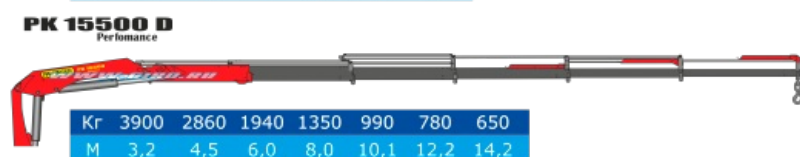

## Бортовой автомобиль Урал 4320 с КМУ Palfinger 15500

Артикул: 2668

Бортовой автомобиль на базе шасси Урал 4320 с КМУ Palfinger 15500A

### Технические характеристики бортового автомобиля Урал 4320-1951-40 с КМУ Palfinger 15500A

Параметры масс	
Снаряженная масса, кг	11 800
Полная масса, кг	21 300
Допустимая масса надстройки с грузом, кг	12 780
Распределение нагрузки от тягача полной массы	
На передний мост, кг	5 300
На заднюю тележку, кг	16 000

### Технические характеристики КМУ Palfinger 15500A

Грузовой момент, тм	14,4
Максимальный вылет стрелы, м	8
Грузоподъемность на максимальном вылете, кг	1690
Максимальная грузоподъемность, кг	3140

## Бортовой автомобиль Урал 4320 с КМУ Palfinger 15500 от производителя

Ознакомьтесь с характеристиками, размерами, подробным описанием, характеристиками и фото товаров. Помните, что фотографии на сайте могут отличаться от реального изображения.