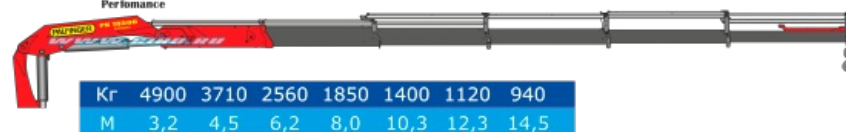

Урал 4320 с КМУ Palfinger 18500

Артикул: 2660

Схематический рисунок Бортовой автомобиль Урал 4320 с КМУ РК-18500А

Технические характеристики

Параметры масс	
Снаряженная масса, кг	12 340
Полная масса, кг	21 065
Масса перевозимого груза, кг	8 500
Распределение нагрузки от автомобиля полной массы	
Нагрузка на передний мост, кг	5 500
Нагрузка на заднюю тележку, кг	15 565
Двигатель	
Тип	ЯМЗ-236НЕ2, дизельный, V-6, с турбонаддувом
Мощность, л.с.	169 (230)
Система питания	
Вместимость топливного бака, л	300
Трансмиссия	
Коробка передач	ЯМЗ-236У, механическая, 5-ступенчатая, 3-ходовая
Раздаточная коробка	Механическая, 2-ступенчатая с блокируемым межосевым дифференциалом
Колеса и шины	
Шины	ИД-П284
Внутренние размеры грузовой платформы	
Длина, мм	4 700
Ширина, мм	2 460
Высота, мм	600

Технические характеристики кран-манипулятора Palfinger РК-18500А

PK 18500 A

Performance

**PK 18500 B**

Performance

**PK 18500 C**

Performance

**PK 18500 D**

Performance

Грузовой момент, тм	18,3
Максимальный вылет стрелы, м	8
Грузоподъемность на максимальном вылете, кг	2 170
Максимальная грузоподъемность, кг	9 150

Урал 4320 с КМУ Palfinger 18500 от производителя