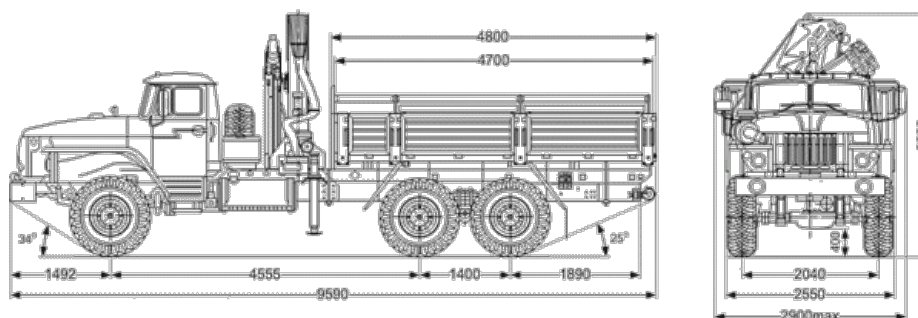

Урал 4320 с КМУ Palfinger 18500

Артикул: 2660

Схематический рисунок Бортовой автомобиль Урал 4320 с КМУ РК-18500А

Технические характеристики

Параметры масс	
Снаряженная масса, кг	12 340
Полная масса, кг	21 065
Масса перевозимого груза, кг	8 500
Распределение нагрузки от автомобиля полной массы	
Нагрузка на передний мост, кг	5 500
Нагрузка на заднюю тележку, кг	15 565
Двигатель	
Тип	ЯМЗ-236НЕ2, дизельный, V-6, с турбонаддувом
Мощность, л.с.	169 (230)
Система питания	
Вместимость топливного бака, л	300
Трансмиссия	
Коробка передач	ЯМЗ-236У, механическая, 5-ступенчатая, 3-ходовая
Раздаточная коробка	Механическая, 2-ступенчатая с блокируемым межосевым дифференциалом
Колеса и шины	
Шины	ИД-П284
Внутренние размеры грузовой платформы	
Длина, мм	4 700
Ширина, мм	2 460
Высота, мм	600

Технические характеристики кран-манипулятора Palfinger РК-18500А

PK 18500 A

Performance

**PK 18500 B**

Performance

**PK 18500 C**

Performance

**PK 18500 D**

Performance

Грузовой момент, тм	18,3
Максимальный вылет стрелы, м	8
Грузоподъемность на максимальном вылете, кг	2 170
Максимальная грузоподъемность, кг	9 150

Урал 4320 с КМУ Palfinger 18500 от производителя