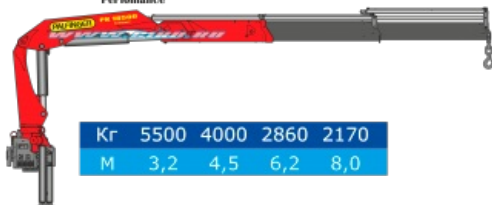

Урал 4320 с КМУ Palfinger 18500

Артикул: 2660

Схематический рисунок Бортовой автомобиль Урал 4320 с КМУ РК-18500А

Технические характеристики

Параметры масс	
Снаряженная масса, кг	12 340
Полная масса, кг	21 065
Масса перевозимого груза, кг	8 500
Распределение нагрузки от автомобиля полной массы	
Нагрузка на передний мост, кг	5 500
Нагрузка на заднюю тележку, кг	15 565
Двигатель	
Тип	ЯМЗ-236НЕ2, дизельный, V-6, с турбонаддувом
Мощность, л.с.	169 (230)
Система питания	
Вместимость топливного бака, л	300
Трансмиссия	
Коробка передач	ЯМЗ-236У, механическая, 5-ступенчатая, 3-ходовая
Раздаточная коробка	Механическая, 2-ступенчатая с блокируемым межосевым дифференциалом
Колеса и шины	
Шины	ИД-П284
Внутренние размеры грузовой платформы	
Длина, мм	4 700
Ширина, мм	2 460
Высота, мм	600

Технические характеристики кран-манипулятора Palfinger РК-18500А

PK 18500 A

Performance

**PK 18500 B**

Performance

**PK 18500 C**

Performance

**PK 18500 D**

Performance

Грузовой момент, тм	18,3
Максимальный вылет стрелы, м	8
Грузоподъемность на максимальном вылете, кг	2 170
Максимальная грузоподъемность, кг	9 150

Урал 4320 с КМУ Palfinger 18500 от производителя