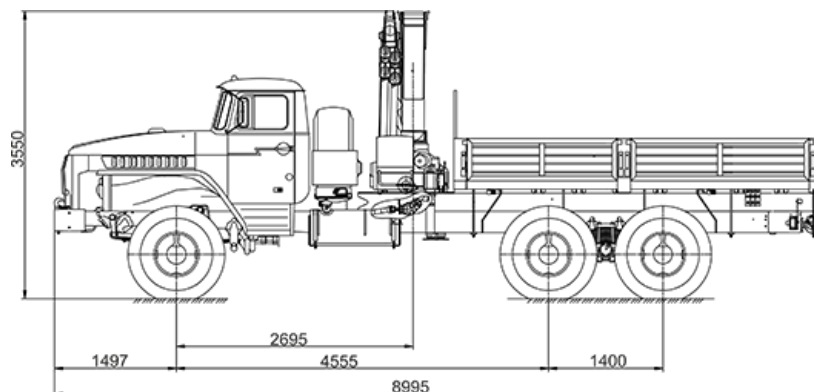

Урал-4320 с КМУ ИМ-95

Артикул: 1345

Схематический рисунок Урал 4320 с КМУ ИМ-95

Технические характеристики бортового автомобиля Урал с КМУ

Параметры масс	
Снаряженная масса, кг	11 450
Полная масса, кг	21 300
Масса перевозимого груза, кг	9 700
Распределение нагрузки от автомобиля снаряженной массы	
На передний мост, кг	5 570
На заднюю тележку, кг	5 880
Распределение нагрузки от автомобиля полной массы	
На передний мост, кг	5 300
На заднюю тележку, кг	16 000
Двигатель	
Тип	ЯМЗ-236НЕ2, дизельный, V-6, с турбонаддувом
Мощность, л.с.	169 (230)
Система питания	
Вместимость топливного бака, л	300
Трансмиссия	
Коробка передач	ЯМЗ-236У, механическая, 5-ступенчатая, 3-ходовая
Раздаточная коробка	Механическая, 2-ступенчатая с блокируемым межосевым дифференциалом
Платформа	
Тип	Металлическая с задним откидным бортом, оборудована съемными дугами и тентом
Внутренние размеры бортовой платформы	
Длина, мм	5 660

Технические характеристики кран-манипулятора ИМ-95

Грузовой момент, тм	8,50
Максимальный вылет стрелы, м	8,25
Грузоподъемность на максимальном вылете, кг	950
Максимальная грузоподъемность, кг	4 000

Урал-4320 с КМУ ИМ-95 от производителя

Ознакомьтесь с характеристиками, размерами, подробным описанием, характеристиками и фото товаров. Помните, что фотографии на сайте могут отличаться от реального изображения.

Завод "ГИРД" предлагает купить Урал-4320 с КМУ ИМ-95 от производителя с доставкой по всей России. Подробнее по телефону [8\(800\)200-24-63](tel:8(800)200-24-63)