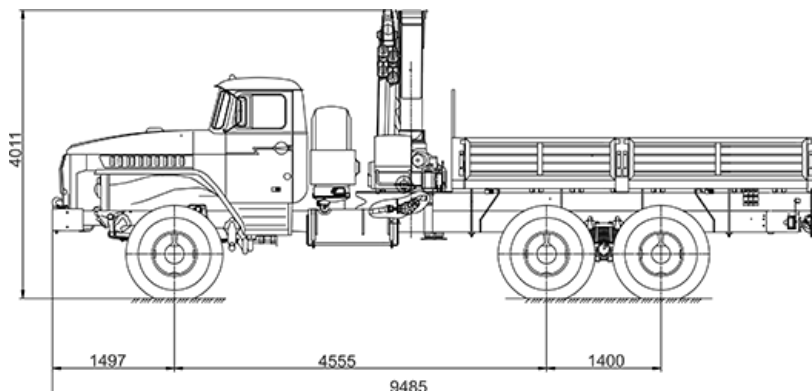

Бортовой Урал 4320 с КМУ ИМ-150

Артикул: 1329

Бортовой автомобиль на базе шасси Урал 4320 с КМУ ИМ-150

Технические характеристики автомобиля технологического с КМУ ИМ-150

Параметры масс	
Снаряженная масса, кг	12 000
Полная масса, кг	21 225
Масса перевозимого груза, кг	9 000
Распределение нагрузки полной массы	
На передний мост, кг	5 225
На заднюю тележку, кг	16 000
Габаритные размеры	
Длина, мм	10 000
Ширина, мм	2 820
Высота, мм	3 480
Внутренние габаритные размеры бортовой платформы	
Длина, мм	5 685
Ширина, мм	2 330
Высота, мм	900
Двигатель	
Тип	ЯМЗ-236НЕ2, дизельный, V-6, с турбонаддувом
Номинальная мощность при 2100 1/мин, кВт (л.с.)	169 (230)
Трансмиссия	
Коробка передач	ЯМЗ-236У, механическая, 5-ступенчатая, 3-ходовая
Раздаточная коробка	Механическая, 2-ступенчатая с блокируемым межосевым дифференциалом
Топливная система	

Технические характеристики кран-манипулятора ИМ-150

Грузовой момент, тм	12,10
Максимальная грузоподъемность, кг	6 050
Грузоподъемность на максимальном вылете, кг	1 320
Максимальный вылет стрелы, м	8,40
Максимальная высота подъема, м	10,55
Максимальная глубина опускания, м	6,02

Бортовой Урал 4320 с КМУ ИМ-150 от производителя

Ознакомьтесь с характеристиками, размерами, подробным описанием, характеристиками и фото товаров. Помните, что фотографии на сайте могут отличаться от реального изображения.