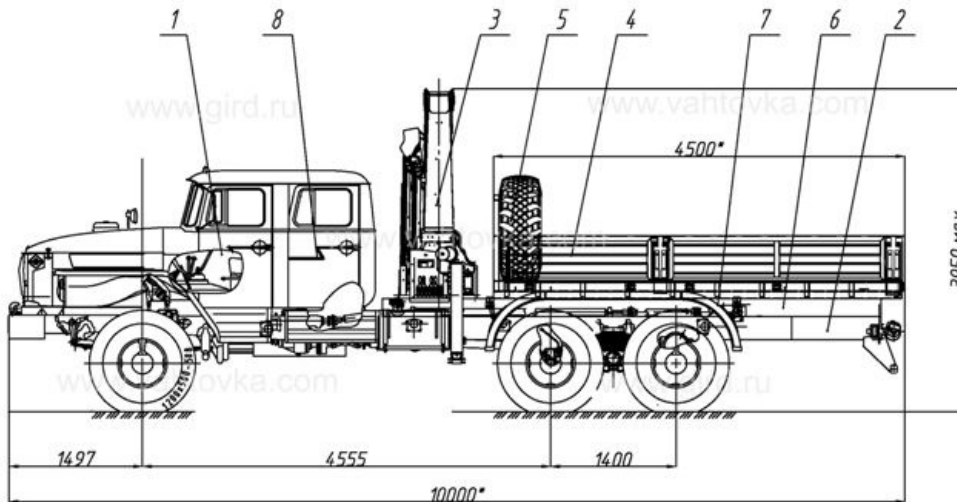

Урал 4320-1982-60М с двухрядной кабиной и КМУ РК 23500

Артикул: 3491

Схематический рисунок

Комплектация и описание

1.	Шасси Урал 4320-1982-60М	1 шт.
2.	Доработка шасси автомобиля в части обеспечения наличия: - отбора электроэнергии на 24В - установки элементов подключения КМУ - удлинения рамы	1 к- т.
3.	Крано-манипуляторная установка РК23500А	1 к- т.
4.	Платформа грузовая	1 к- т.
5.	ДЗК в платформе, на переднем борту	1 к- т.
6.	Надрамник	1 шт.
7.	Установка крыльев и брызговиков	1 к- т.
8.	Принадлежности шасси Упор противооткатный - 2 шт. Знак аварийной остановки - 1 шт. Аптечка медицинская - 1 шт. Огнетушитель ОП-2 - 1 шт. Комплект ЗИП - 1 шт.	1 к- т.

Крано-манипуляторная установка РК 23500

Технические характеристики

Грузовой момент	23 тм
Максимальная грузоподъемность	6100 кг
Максимальный вылет стрелы	8 м
Грузоподъемность на макс. вылете	2790 кг
угол поворота	400 град.

Урал 4320-1982-60М с двухрядной кабиной и КМУ PK 23500 от производителя

Ознакомьтесь с характеристиками, размерами, подробным описанием, характеристиками и фото товаров. Помните, что фотографии на сайте могут отличаться от реального изображения.