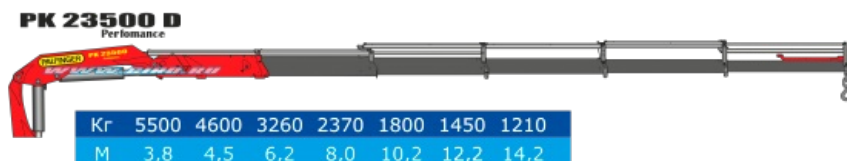

Урал 4320-1982-60М с двухрядной кабиной и КМУ РК 23500

Артикул: 3491

Схематический рисунок

Комплектация и описание

1.	Шасси Урал 4320-1982-60М	1 шт.
2.	Доработка шасси автомобиля в части обеспечения наличия: - отбора электроэнергии на 24В - установки элементов подключения КМУ - удлинения рамы	1 к- т.
3.	Крано-манипуляторная установка РК23500А	1 к- т.
4.	Платформа грузовая	1 к- т.
5.	ДЗК в платформе, на переднем борту	1 к- т.
6.	Надрамник	1 шт.
7.	Установка крыльев и брызговиков	1 к- т.
8.	Принадлежности шасси Упор противооткатный - 2 шт. Знак аварийной остановки - 1 шт. Аптечка медицинская - 1 шт. Огнетушитель ОП-2 - 1 шт. Комплект ЗИП - 1 шт.	1 к- т.

Крано-манипуляторная установка РК 23500

Технические характеристики

Грузовой момент	23 тм
Максимальная грузоподъемность	6100 кг
Максимальный вылет стрелы	8 м
Грузоподъемность на макс. вылете	2790 кг
угол поворота	400 град.

Урал 4320-1982-60М с двухрядной кабиной и КМУ PK 23500 от производителя

Ознакомьтесь с характеристиками, размерами, подробным описанием, характеристиками и фото товаров. Помните, что фотографии на сайте могут отличаться от реального изображения.