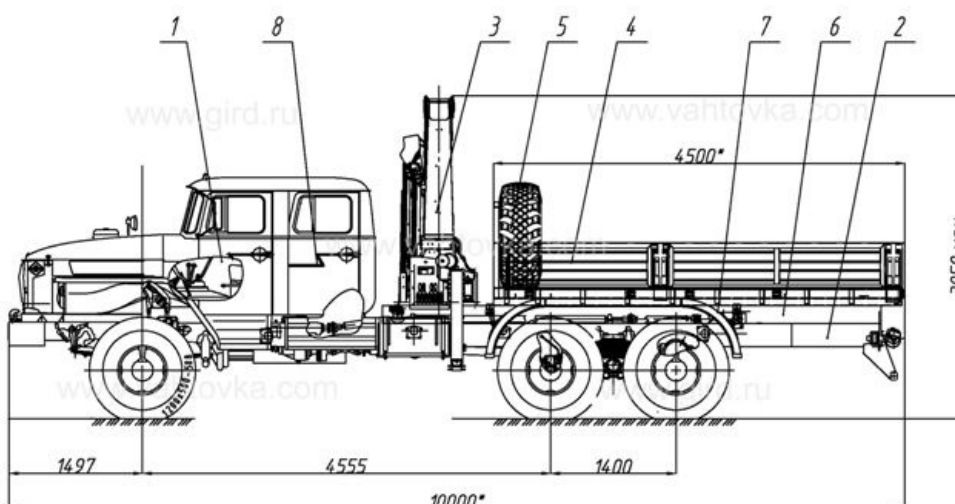

Урал 4320-1982-60М с двухрядной кабиной и КМУ РК 23500

Артикул: 3491

Схематический рисунок

Комплектация и описание

1.	Шасси Урал 4320-1982-60М	1 шт.
2.	Доработка шасси автомобиля в части обеспечения наличия: - отбора электроэнергии на 24В - установки элементов подключения КМУ - удлинения рамы	1 к- т.
3.	Крано-манипуляторная установка РК23500А	1 к- т.
4.	Платформа грузовая	1 к- т.
5.	ДЗК в платформе, на переднем борту	1 к- т.
6.	Надрамник	1 шт.
7.	Установка крыльев и брызговиков	1 к- т.
8.	Принадлежности шасси Упор противооткатный - 2 шт. Знак аварийной остановки - 1 шт. Аптечка медицинская - 1 шт. Огнетушитель ОП-2 - 1 шт. Комплект ЗИП - 1 шт.	1 к- т.

Крано-манипуляторная установка РК 23500

Технические характеристики

Грузовой момент	23 тм
Максимальная грузоподъемность	6100 кг
Максимальный вылет стрелы	8 м
Грузоподъемность на макс. вылете	2790 кг
угол поворота	400 град.

Урал 4320-1982-60М с двухрядной кабиной и КМУ PK 23500 от производителя

Ознакомьтесь с характеристиками, размерами, подробным описанием, характеристиками и фото товаров. Помните, что фотографии на сайте могут отличаться от реального изображения.