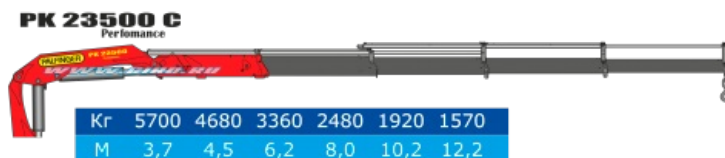

Урал 4320-1982-60М с двухрядной кабиной и КМУ РК 23500

Артикул: 3491

Схематический рисунок

Комплектация и описание

1.	Шасси Урал 4320-1982-60М	1 шт.
2.	Доработка шасси автомобиля в части обеспечения наличия: - отбора электроэнергии на 24В - установки элементов подключения КМУ - удлинения рамы	1 к- т.
3.	Крано-манипуляторная установка РК23500А	1 к- т.
4.	Платформа грузовая	1 к- т.
5.	ДЗК в платформе, на переднем борту	1 к- т.
6.	Надрамник	1 шт.
7.	Установка крыльев и брызговиков	1 к- т.
8.	Принадлежности шасси Упор противооткатный - 2 шт. Знак аварийной остановки - 1 шт. Аптечка медицинская - 1 шт. Огнетушитель ОП-2 - 1 шт. Комплект ЗИП - 1 шт.	1 к- т.

Крано-манипуляторная установка РК 23500

Технические характеристики

Грузовой момент	23 тм
Максимальная грузоподъемность	6100 кг
Максимальный вылет стрелы	8 м
Грузоподъемность на макс. вылете	2790 кг
угол поворота	400 град.

Урал 4320-1982-60М с двухрядной кабиной и КМУ PK 23500 от производителя

Ознакомьтесь с характеристиками, размерами, подробным описанием, характеристиками и фото товаров. Помните, что фотографии на сайте могут отличаться от реального изображения.