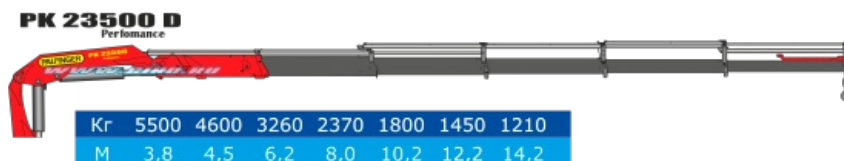

Урал 4320-1982-60М с двухрядной кабиной и КМУ РК 23500

Артикул: 3491

Схематический рисунок

Комплектация и описание

1.	Шасси Урал 4320-1982-60М	1 шт.
2.	Доработка шасси автомобиля в части обеспечения наличия: - отбора электроэнергии на 24В - установки элементов подключения КМУ - удлинения рамы	1 к- т.
3.	Крано-манипуляторная установка РК23500А	1 к- т.
4.	Платформа грузовая	1 к- т.
5.	ДЗК в платформе, на переднем борту	1 к- т.
6.	Надрамник	1 шт.
7.	Установка крыльев и брызговиков	1 к- т.
8.	Принадлежности шасси Упор противооткатный - 2 шт. Знак аварийной остановки - 1 шт. Аптечка медицинская - 1 шт. Огнетушитель ОП-2 - 1 шт. Комплект ЗИП - 1 шт.	1 к- т.

Крано-манипуляторная установка РК 23500

Технические характеристики

Грузовой момент	23 тм
Максимальная грузоподъемность	6100 кг
Максимальный вылет стрелы	8 м
Грузоподъемность на макс. вылете	2790 кг
угол поворота	400 град.

Урал 4320-1982-60М с двухрядной кабиной и КМУ PK 23500 от производителя

Ознакомьтесь с характеристиками, размерами, подробным описанием, характеристиками и фото товаров. Помните, что фотографии на сайте могут отличаться от реального изображения.