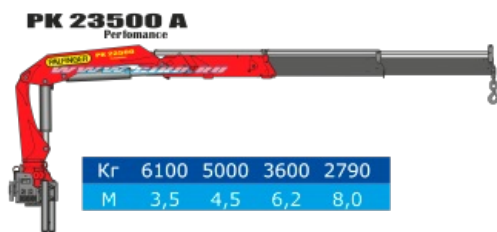

Урал 4320-1982-60М с двухрядной кабиной и КМУ РК 23500

Артикул: 3491

Схематический рисунок

Комплектация и описание

1.	Шасси Урал 4320-1982-60М	1 шт.
2.	Доработка шасси автомобиля в части обеспечения наличия: - отбора электроэнергии на 24В - установки элементов подключения КМУ - удлинения рамы	1 к- т.
3.	Крано-манипуляторная установка РК23500А	1 к- т.
4.	Платформа грузовая	1 к- т.
5.	ДЗК в платформе, на переднем борту	1 к- т.
6.	Надрамник	1 шт.
7.	Установка крыльев и брызговиков	1 к- т.
8.	Принадлежности шасси Упор противооткатный - 2 шт. Знак аварийной остановки - 1 шт. Аптечка медицинская - 1 шт. Огнетушитель ОП-2 - 1 шт. Комплект ЗИП - 1 шт.	1 к- т.

Крано-манипуляторная установка РК 23500

Технические характеристики

Грузовой момент	23 тм
Максимальная грузоподъемность	6100 кг
Максимальный вылет стрелы	8 м
Грузоподъемность на макс. вылете	2790 кг
угол поворота	400 град.

Урал 4320-1982-60М с двухрядной кабиной и КМУ PK 23500 от производителя

Ознакомьтесь с характеристиками, размерами, подробным описанием, характеристиками и фото товаров. Помните, что фотографии на сайте могут отличаться от реального изображения.