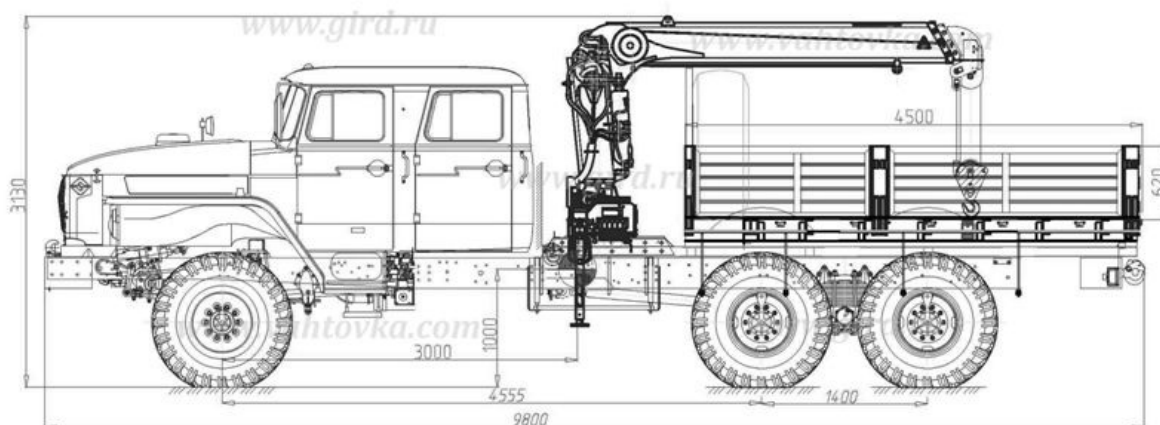

Урал 4320-1982-60М с двухрядной кабиной и КМУ ИТ-80

Артикул: 3365

Схематический рисунок

Технические характеристики шасси

Колесная формула	6x6
Г/подъемность, т. /нагрузка на ССУ, т. / кол-во мест	11.8
Тип кабины	4320 (4-х дв.)
Модель двигателя	ЯМЗ-65654
Мощность двигателя, л.с.	230
Коробка передач	ЯМЗ-2361, 5 ст.
Привод тормозной системы	Пневматический
Предпусковой подогреватель	ПЖД-30Ж
Наличие спального места	—
Шины	425/85 R21
Ёмкость топливного бака	300

Крано-манипуляторная установка ИТ-80

Технические характеристики

Количество гидравлических выдвижных секций	2 шт.
Грузовой момент	8,20 тм
Максимальная грузоподъемность	3 050 кг
Грузоподъемность (при вылете стрелы)	3 050 кг (2,0 м) 2 550 кг (3,0 м) 1 420 кг (5,0 м) 790 кг (7,53 м)

Грузоподъемность на максимальном вылете	790 кг
Максимальный вылет стрелы	7,53 м
Рабочая температура окружающей среды, °С	- 40 ... +40
Максимальная высота подъема	8,00 м
Максимальная глубина опускания	10,20 м
Способ управления	Гидравлический
Угол поворота колонны	390 град.
Место управления	С земли, ДУ
Транспортное положение опор	Вверх
Способ выдвижения опор	Ручной
Стандартная база опор	4 234 мм
Масса без гидронасоса и рабочей жидкости	1,19 т
Емкость гидробака, л (полная/max/min)	55 / 50 / 44
Производительность насоса	27 л/мин
Рабочее давление	25,5 МПа
Размер по осям шпилек	542 мм
Монтажная база	800 мм
Габаритные размеры в трансп. положении, мм	3 600 x 1 860 x 2 244

Урал 4320-1982-60М с двухрядной кабиной и КМУ ИТ-80 от производителя

Ознакомьтесь с характеристиками, размерами, подробным описанием, характеристиками и фото товаров. Помните, что фотографии на сайте могут отличаться от реального изображения.