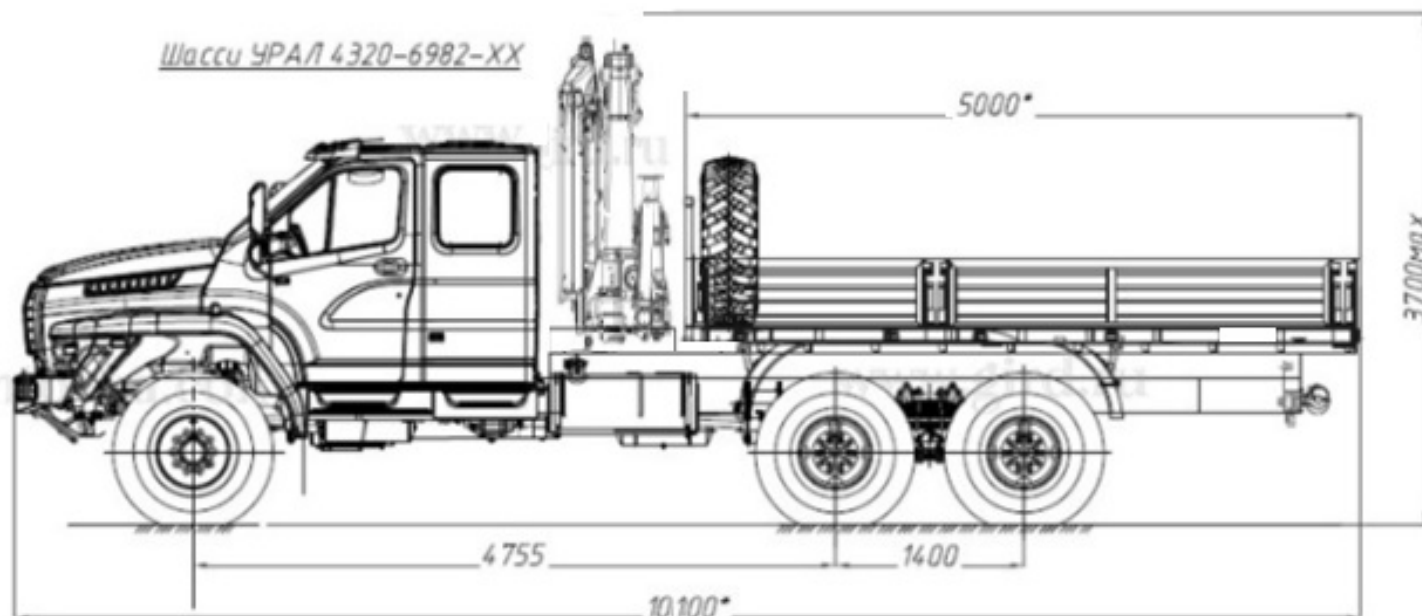

Бортовой Урал 4320-6982-72Е5И06 с КМУ РК 13501А Артикул: 5781

Комплектация и описание

1	Тахограф	1шт
2	Трекер ГЛОНАСС/GPS	1шт
3	Датчик уровня топлива	1шт
4	Видеорегистратор	1шт
5	Автономный воздушный отопитель	1шт
6	Утепление аккумуляторного отсека	к-т
7	Комплект принадлежностей шасси	
7.1	Упор противооткатный	2шт
7.2	Знак аварийной остановки	1шт
7.3	Аптечка автомобильная с местом для транспортировки	1шт
7.4	Жилет светоотражающий	1шт
7.5	Огнетушитель	

Технические характеристики КМУ ПАЛФИНГЕР РК 13501А

1	Грузовой момент	13,1тм
2	Максимальная грузоподъемность	6100кг
3	Гидравлический вылет стрелы	8м
4	Грузоподъемность на максимальном вылете	1500кг
5	Производительность насоса	35-50л/мин

Бортовой Урал 4320-6982-72Е5И06 с КМУ РК 13501А от производителя

Ознакомьтесь с характеристиками, размерами, подробным описанием, характеристиками и фото товаров. Помните, что фотографии на сайте могут отличаться от реального изображения.