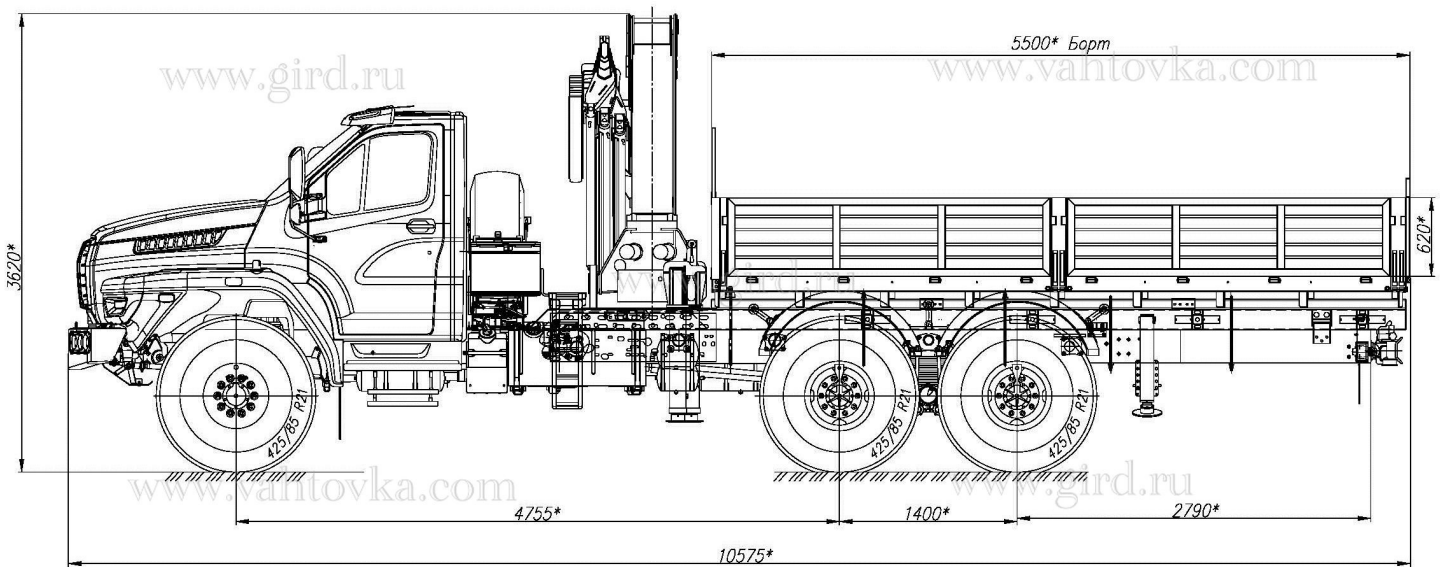

Бортовой Урал 4320-6952-74E5A32Б27М37 с КМУ ИМ-320

Артикул: 7313

www.gird.ru

www.vahtovka.com

www.vahtovka.com

www.gird.ru

Комплектация и технические характеристики

1	Тахограф	1 шт
2	Отопитель Планар 4Д в кабине	1 шт
3	Комплект принадлежностей шасси	
3.1	Упор противооткатный	2 шт
3.2	Знак аварийной остановки	1 шт
3.3	Аптечка медицинская	1 шт
3.4	Огнетушитель	1 шт
3.5	Жилет светоотражающий	1 шт

Технические характеристики КМУ ИНМАН ИМ-320

1	Гидравлические выдвигаемые секции	2 шт
2	Грузовой момент	30,4 тм
3	Максимальная грузоподъемность	8500 кг

4	Грузоподъемность на максимальном вылете	3840кг
5	Максимальный вылет стрелы	8,1м
6	Максимальная высота подъема	10,5м
7	Максимальная глубина опускания	5,5м
8	Способ управления	Гидравлический
9	Производительность насоса	55-80л/мин

Бортовой Урал 4320-6952-74E5A32B27M37 с КМУ ИМ-320 от производителя

Ознакомьтесь с характеристиками, размерами, подробным описанием, характеристиками и фото товаров. Помните, что фотографии на сайте могут отличаться от реального изображения.