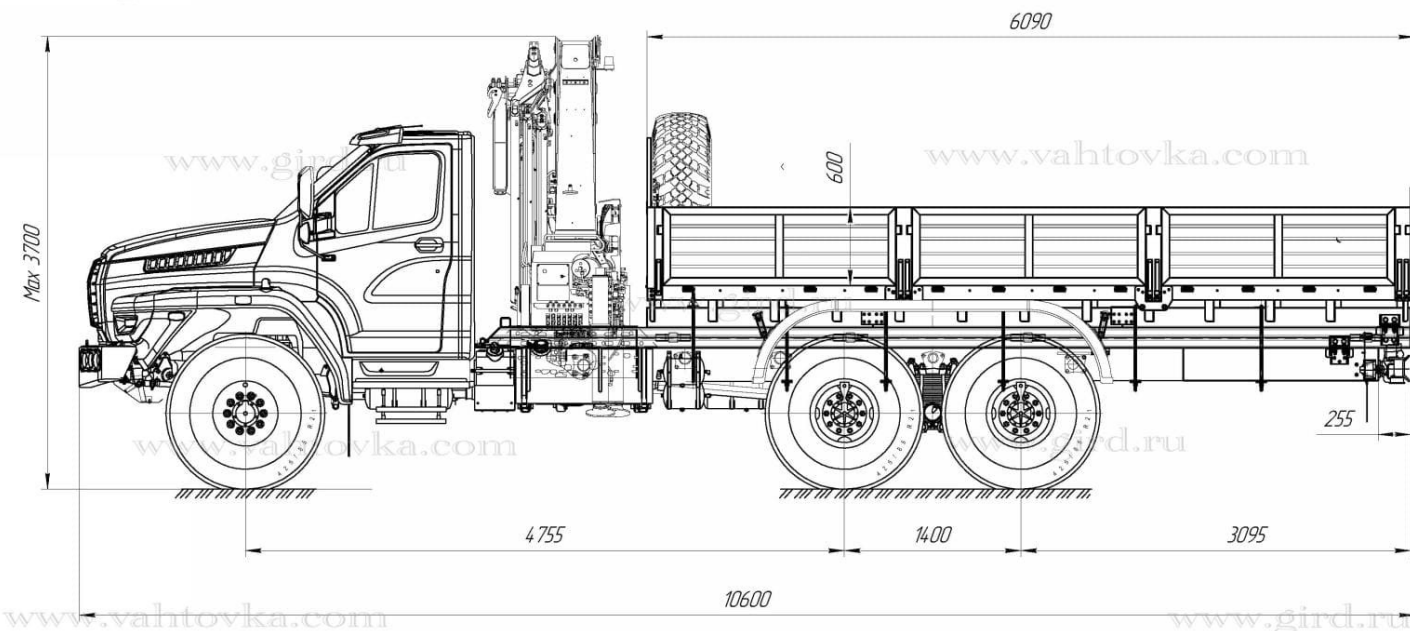

## Бортовой Урал 4320-6952-72Е5Г38 с КМУ РК 21501     Артикул: 6494

www.gird.ru

www.vahtovka.com

### Комплектация и описание

	Шасси Урал 4320-6952-72Е5Г38	1шт
	Бортовая платформа	1шт
	КМУ РК 21501	1шт
	<b>Комплект принадлежностей шасси</b>	
1	Упор противооткатный	2шт
2	Знак аварийной остановки	1шт
3	Аптечка медицинская	1шт
4	Огнетушитель	1шт
5	Жилет светоотражающий	1шт

### Технические характеристики КМУ ПАЛФИНГЕР РК 21501

1	Грузовой момент	20,5тм
2	Максимальная грузоподъемность	6100кг
3	Максимальный гидравлический вылет стрелы	8,1м
4	Грузоподъемность на максимальном вылете	2500кг
5	Производительность насоса	45-60л/мин