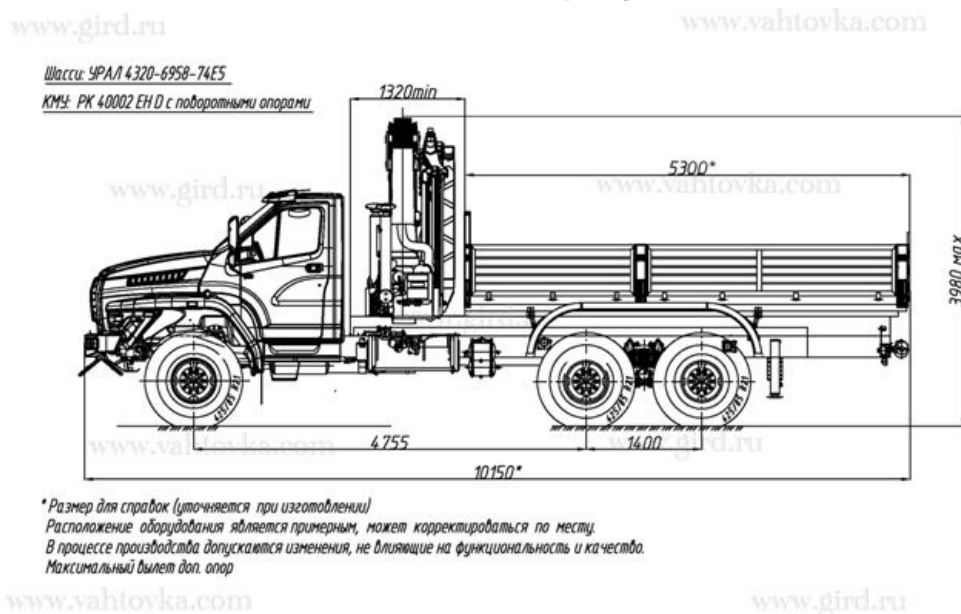

Бортовой автомобиль Урал Next с КМУ РК 40002

Артикул: 4058

Схематический рисунок

Технические характеристики шасси

Основные характеристики	
Колесная формула	6×6
Грузоподъемность	13,7 т
Емкость топливного бака, л.	300
Двигатель	
Модель	ЯМЗ- 53602-10
Мощность	312 л.с.
Кабина	
Тип	Однорядная кабина Урал Next 4320
Коробка передач	
Модель	ZF-9S1310T0, 9 ст.
Тормоза	
Привод	Пневматический
Шины	
Модель	425/85 R21

Крано-манипуляторная установка РК 40002

PK 40002 EH

A	Кг	14300	9300	6700	5100						
	М	2,7	4,0	5,7	7,5						
B	Кг	13900	9100	6400	4850	3900					
	М	2,7	4,0	5,7	7,5	9,4					
C	Кг	13400	8700	6200	4600	3650	3000				
	М	2,7	4,0	5,7	7,5	9,4	11,5				
D	Кг	12700	8400	5900	4350	3400	2750	2300			
	М	2,7	4,0	5,7	7,5	9,4	11,5	13,9			
E	Кг	12200	8000	5600	4100	3150	2550	2100	1780		
	М	2,7	4,0	5,7	7,5	9,4	11,5	13,9	16,2		
F	Кг	11700	7700	5400	3900	3000	2350	1900	1600	1400	
	М	2,7	4,0	5,7	7,5	9,4	11,5	13,9	16,2	18,5	
G	Кг	11400	7600	5200	3750	2800	2200	1740	1440	1240	1100
	М	2,7	4,0	5,7	7,5	9,4	11,5	13,9	16,2	18,5	20,8