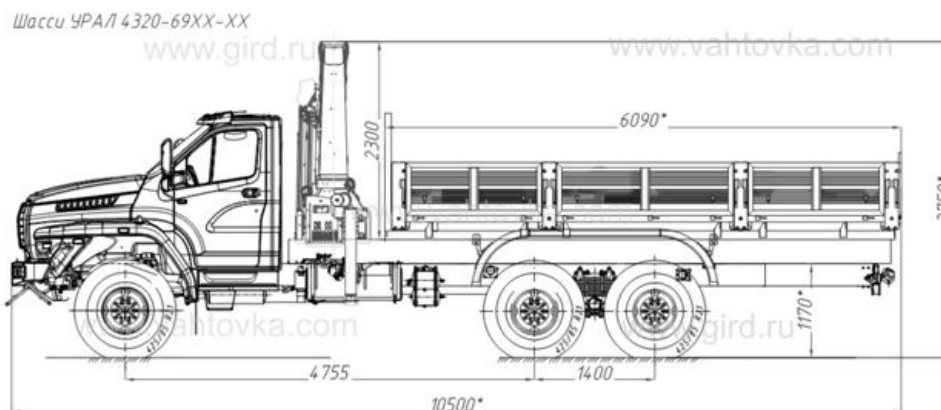

### Схематический рисунок

### Технические характеристики шасси

Колесная формула	6x6
<b>Параметры масс</b>	
Грузоподъемность, кг	11 500
<b>Двигатель</b>	
Модель	ЯМЗ-53642-10 (ЕВРО-4)
Тип	дизельный
Мощность, л.с.	285
<b>Топливная система</b>	
Емкость топливного бака, л	300 + 210
<b>Коробка передач</b>	
Модель	ЯМЗ-1105
Тип	механическая, 5-ступенчатая
<b>Тормозная система</b>	
Привод тормозной системы	Пневматический
<b>Шины</b>	
Размер шин	425/85 R21
<b>Габаритные размеры</b>	
Длина, мм	9 000
Ширина, мм	2 550
Высота мм	2 952