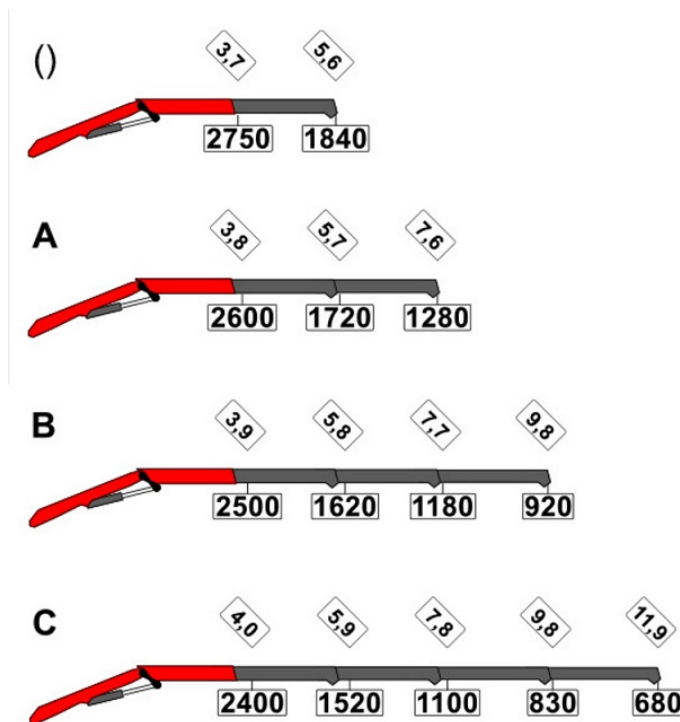

## Бортовой автомобиль Урал Next с КМУ РК 11.001sld Артикул: 3415

Схематический рисунок

Крано-манипуляторная установка РК 11.001 sld

Макс. подъемный момент, тм	10
Макс. грузоподъемность, кг	5700
Макс. гидравлический вылет, м	12
Макс. диапазон механический, м	15,9
Угол поворота,	400°
Пространство, необходимое для установки, м	1,3
Макс. рабочее давление, бар	330
Общий вес (станд.), кг	1140
Ширина в транспортном положении, м	2,32
Производительность насоса, л/мин	30-45

## Бортовой автомобиль Урал Next с КМУ РК 11.001sld от производителя

Ознакомьтесь с характеристиками, размерами, подробным описанием, характеристиками и фото товаров. Помните, что фотографии на сайте могут отличаться от реального изображения.