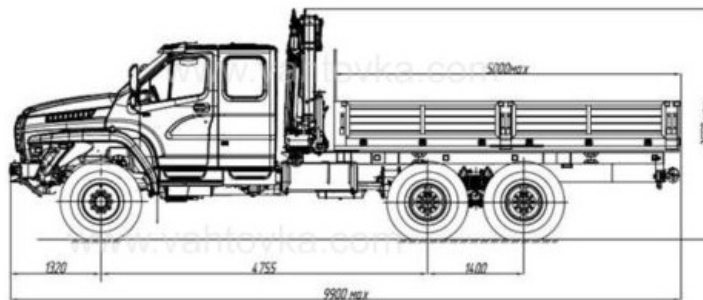

Бортовой автомобиль Урал Next с КМУ РК 11.001sld Артикул: 3415

Схематический рисунок

Крано-манипуляторная установка РК 11.001 sld

Макс. подъемный момент, тм	10
Макс. грузоподъемность, кг	5700
Макс. гидравлический вылет, м	12
Макс. диапазон механический, м	15,9
Угол поворота,	400°
Пространство, необходимое для установки, м	1,3
Макс. рабочее давление, бар	330
Общий вес (станд.), кг	1140
Ширина в транспортном положении, м	2,32
Производительность насоса, л/мин	30-45

Бортовой автомобиль Урал Next с КМУ РК 11.001sld от производителя

Ознакомьтесь с характеристиками, размерами, подробным описанием, характеристиками и фото товаров. Помните, что фотографии на сайте могут отличаться от реального изображения.