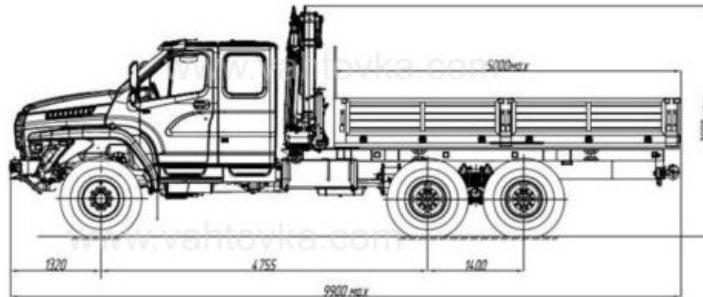

## Бортовой автомобиль Урал Next с КМУ РК 11.001sld Артикул: 3415

Схематический рисунок

Крано-манипуляторная установка РК 11.001 sld

Макс. подъемный момент, тм	10
Макс. грузоподъемность, кг	5700
Макс. гидравлический вылет, м	12
Макс. диапазон механический, м	15,9
Угол поворота,	400°
Пространство, необходимое для установки, м	1,3
Макс. рабочее давление, бар	330
Общий вес (станд.), кг	1140
Ширина в транспортном положении, м	2,32
Производительность насоса, л/мин	30-45

## Бортовой автомобиль Урал Next с КМУ РК 11.001sld от производителя

Ознакомьтесь с характеристиками, размерами, подробным описанием, характеристиками и фото товаров. Помните, что фотографии на сайте могут отличаться от реального изображения.