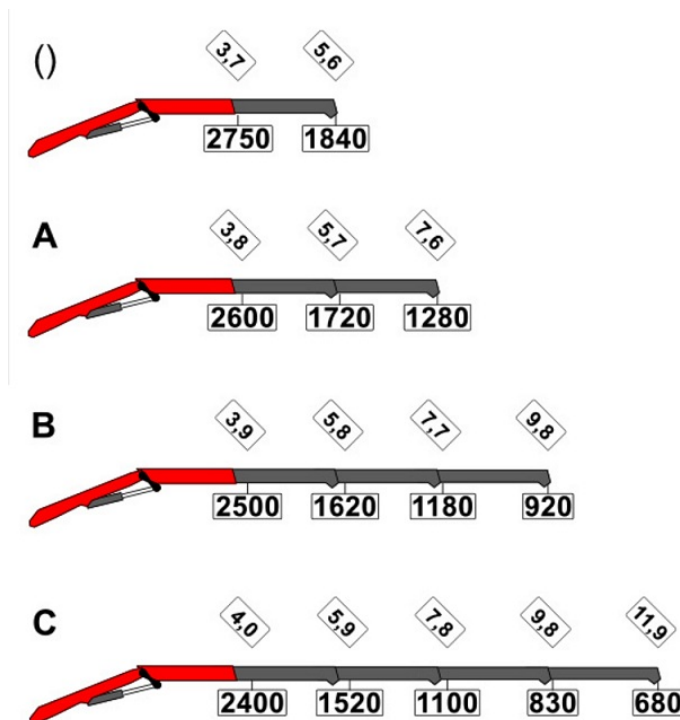

Бортовой автомобиль Урал Next с КМУ РК 11.001sld Артикул: 3415

Схематический рисунок

Крано-манипуляторная установка РК 11.001 sld

Макс. подъемный момент, тм	10
Макс. грузоподъемность, кг	5700
Макс. гидравлический вылет, м	12
Макс. диапазон механический, м	15,9
Угол поворота,	400°
Пространство, необходимое для установки, м	1,3
Макс. рабочее давление, бар	330
Общий вес (станд.), кг	1140
Ширина в транспортном положении, м	2,32
Производительность насоса, л/мин	30-45

Бортовой автомобиль Урал Next с КМУ РК 11.001sld от производителя

Ознакомьтесь с характеристиками, размерами, подробным описанием, характеристиками и фото товаров. Помните, что фотографии на сайте могут отличаться от реального изображения.