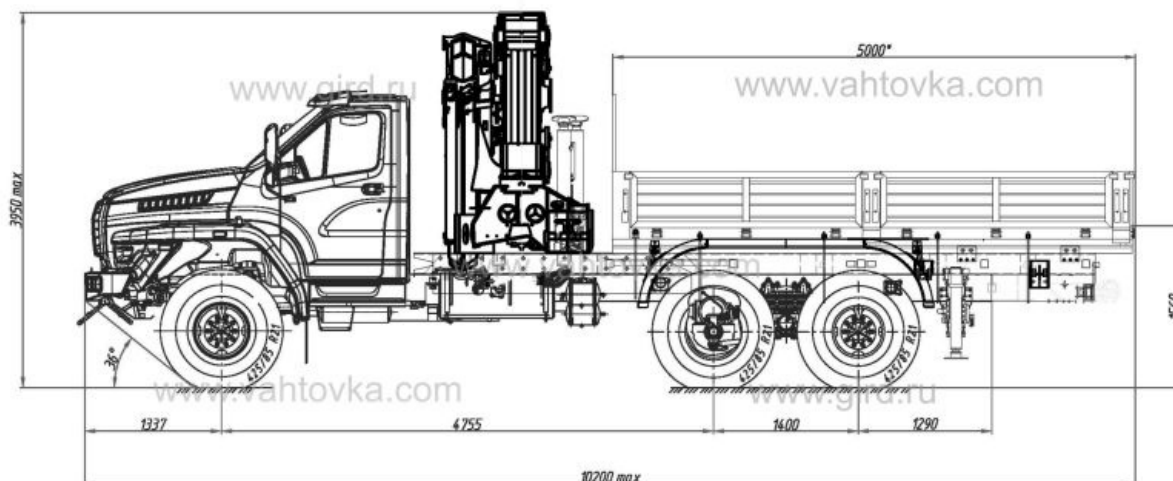

## Бортовой автомобиль Урал Next с КМУ ИМ-440

Артикул: 3550

### Схематический рисунок

### Технические характеристики шасси

Основные характеристики	
Колесная формула	6×6
Грузоподъемность	13,7 т
Емкость топливного бака, л.	300
Двигатель	
Модель	ЯМЗ-53642-10
Мощность	285 л.с.
Кабина	
Тип	Однорядная кабина Урал Next 4320
Коробка передач	
Модель	ЯМЗ-1105, 5 ст.
Тормоза	
Привод	Пневматический
Шины	
Модель	425/85 R21

### Технические характеристики

Количество гидравлических выдвижных секций	2 шт.
Грузовой момент	40,0 тм
Максимальная грузоподъемность	10 000 кг
Грузоподъемность (при вылете стрелы)	8 000 кг (5,0 м) 7 200 кг (5,5 м)
Грузоподъемность на максимальном вылете	5500 кг
Максимальный вылет стрелы	7,6 м.
Рабочая температура окружающей среды, °С	— 40..... +40
Максимальная высота подъема	10,1 м.
Максимальная глубина опускания	5,1 м.
Способ управления	Гидравлический
Угол поворота колонны	400 град.
Место управления	С земли
Транспортное положение опор	Вверх
Способ выдвижения опор	Гидравлический
Длинная база опор	7 364 мм
Масса без гидронасоса и рабочей жидкости	4 457 кг.
Емкость гидробака, л (полная/max/min)	160 / 140 / 120
Производительность насоса	60-80 л/мин
Рабочее давление	32 МПа
Размер для монтажа на раме	1 900 мм
Габаритные размеры в трансп. положении, мм	1 597 x 2 500 x 2 487 мм