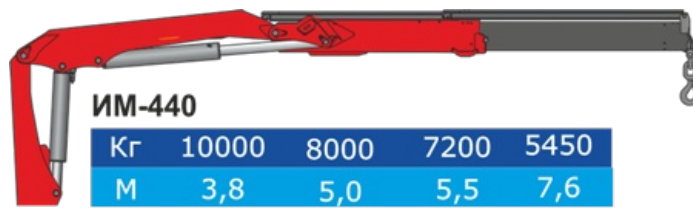

## Бортовой автомобиль Урал Next с КМУ ИМ-440

Артикул: 3550

### Схематический рисунок

### Технические характеристики шасси

Основные характеристики	
Колесная формула	6×6
Грузоподъемность	13,7 т
Емкость топливного бака, л.	300
Двигатель	
Модель	ЯМЗ-53642-10
Мощность	285 л.с.
Кабина	
Тип	Однорядная кабина Урал Next 4320
Коробка передач	
Модель	ЯМЗ-1105, 5 ст.
Тормоза	
Привод	Пневматический
Шины	
Модель	425/85 R21

### Технические характеристики

Количество гидравлических выдвижных секций	2 шт.
Грузовой момент	40,0 тм
Максимальная грузоподъемность	10 000 кг
Грузоподъемность (при вылете стрелы)	8 000 кг (5,0 м) 7 200 кг (5,5 м)
Грузоподъемность на максимальном вылете	5500 кг
Максимальный вылет стрелы	7,6 м.
Рабочая температура окружающей среды, °С	— 40..... +40
Максимальная высота подъема	10,1 м.
Максимальная глубина опускания	5,1 м.
Способ управления	Гидравлический
Угол поворота колонны	400 град.
Место управления	С земли
Транспортное положение опор	Вверх
Способ выдвижения опор	Гидравлический
Длинная база опор	7 364 мм
Масса без гидронасоса и рабочей жидкости	4 457 кг.
Емкость гидробака, л (полная/max/min)	160 / 140 / 120
Производительность насоса	60-80 л/мин
Рабочее давление	32 МПа
Размер для монтажа на раме	1 900 мм
Габаритные размеры в трансп. положении, мм	1 597 x 2 500 x 2 487 мм