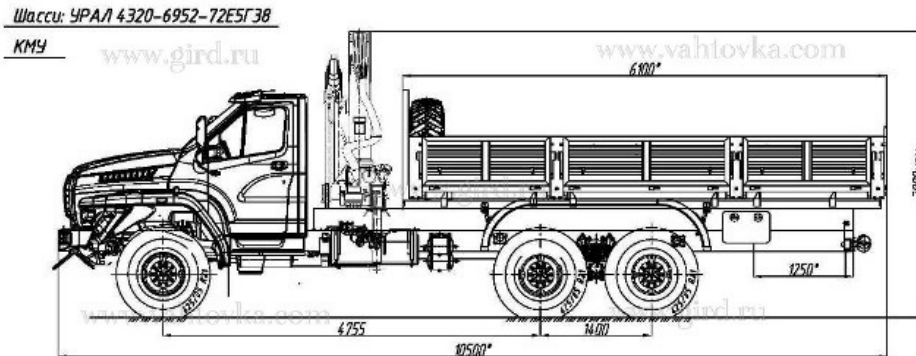

Бортовой автомобиль Урал Next с КМУ ИМ-150N

Артикул: 4537

Схематический рисунок

Технические характеристики

Базовое шасси	Урал NEXT 4320-6952-72ГЗ8
Колесная формула	6x6
Параметры масс	
Грузоподъемность, кг	11 500
Двигатель	
Модель	ЯМЗ-536
Тип	дизельный
Мощность, л.с.	273
Топливная система	
Емкость топливного бака, л	300 + 210
Коробка передач	
Модель	ЯМЗ-1105
Тип	механическая, 5-ступенчатая
Тормозная система	
Привод тормозной системы	Пневматический
Шины	
Размер шин	425/85 R21

Крано-манипуляторная установка ИМ-150N

Технические характеристики

Количество гидравлических выдвижных секций	2 шт.
Грузовой момент	14,3 тм
Максимальная грузоподъемность	6100 кг
Грузоподъемность на максимальном вылете	1690 кг
Максимальный вылет стрелы	8,02 м
Максимальная высота подъема	9,5 м
Максимальная глубина опускания	6,0 м
Угол поворота колонны	420 град.
Масса без гидронасоса и рабочей жидкости	1769 кг
Габаритные размеры в трансп. положении, мм	803 x 2 500 x 2 200