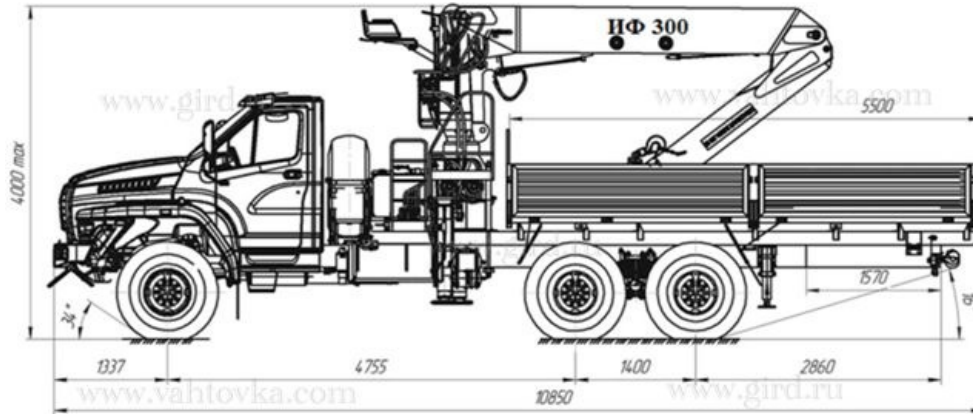

## Бортовой автомобиль Урал Next с КМУ ИФ-300

Артикул: 4122

### Схематический рисунок

### Технические характеристики шасси

Базовое шасси	Урал NEXT 4320-6952-72Е5Г38
Колесная формула	6x6
<b>Параметры масс</b>	
Грузоподъемность, кг	12 500
<b>Двигатель</b>	
Модель	ЯМЗ-53623-10 (ЕВРО-5)
Тип	дизельный
Мощность, л.с.	275
<b>Топливная система</b>	
Емкость топливного бака, л	300 + 210
<b>Коробка передач</b>	
Модель	ЯМЗ-1105
Тип	механическая, 5-ступенчатая
<b>Тормозная система</b>	
Привод тормозной системы	Пневматический
<b>Шины</b>	
Размер шин	425/85 R21
<b>Габаритные размеры</b>	
Длина, мм	9 000
Ширина, мм	2 550
Высота мм	2 952

### Технические характеристики

Количество гидравлических выдвижных секций	1 шт.
Грузовой момент	27,00 т
Максимальная грузоподъемность	9 000 кг
Грузоподъемность на максимальном вылете	3 300 кг
Максимальный вылет стрелы	8,00 м
Рабочая температура окружающей среды, С	-40 ..... +40
Максимальная высота подъема	9,50 м
Максимальная глубина опускания	2,20 м
Способ управления	Гидравлический
Место управления	С сиденья, ДУ
Транспортное положение опор	Вниз
Способ выдвижения опор	Гидравлический
База опор	4 500 мм
Масса без гидронасоса, рабочей жидкости	3 900 кг
Размер по осям шпилек	630 мм
Размер для монтажа на раме	870 мм