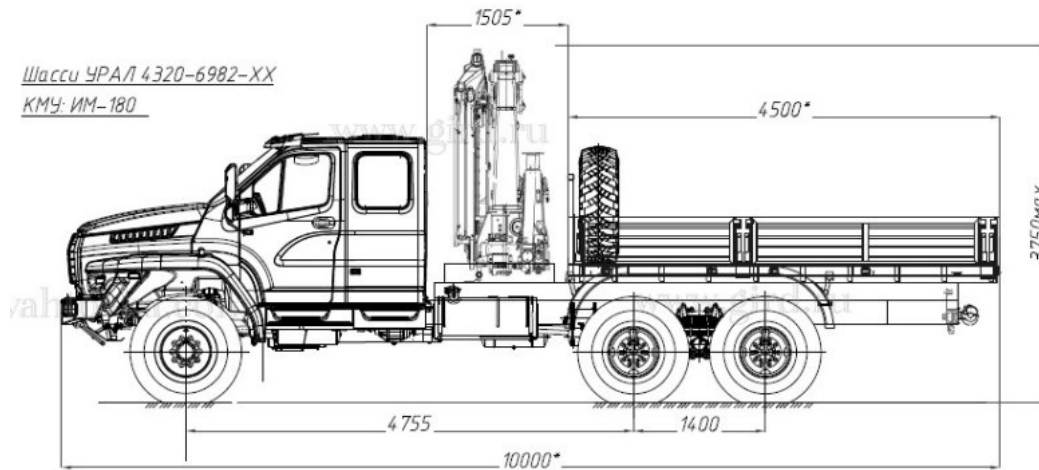

Бортовой автомобиль Урал Next с двухрядной кабиной и КМУ ИМ-180

Артикул: 4961

Схематический рисунок

* Размер для справок (уточняется при изготовлении)

www.gird.ru

Технические характеристики шасси

Шасси	Урал NEXT 4320-6982-74E5
Колесная формула	6x6
Двигатель	ЯМЗ-53613-10
Мощность двигателя	312 л.с.
Коробка передач	ZF-9S1310T0, 9 ст.
Привод тормозной системы	пневматический
Топливный бак	300 л
Шины	425/85 R21
Кабина	NEXT, 2-рядная

Крано-манипуляторная установка ИМ-180

ИМ-180							
A	M	2,0	3,0	4,3	6,2	8,0	
Кг max		8800	5950	4150	2860	2200	
D	M	2,0	2,5	4,8	6,1	8,4	10,5 12,7 14,6
Кг max		8300	5730	3580	2370	1720	1300 1040 870

Технические характеристики

Количество гидравлических выдвигаемых секций	2 шт.
Макс. подъемный момент	17,9 тм
Макс. грузоподъемность	8800 кг
Грузоподъемность на макс. вылете	2200 кг

Макс. гидравлический вылет	8,0 м	
Макс. высота подъема	11,1 м	
Макс. глубина опускания	3,70 м	
Угол поворота	390°°	
Стандарт размаха аутригеров	3700	
Производительность насоса	32 л/мин	
Общий вес (станд.)	2120 кг	

Бортовой автомобиль Урал Next с двухрядной кабиной и КМУ ИМ-180 от производителя

Ознакомьтесь с характеристиками, размерами, подробным описанием, характеристиками и фото товаров. Помните, что фотографии на сайте могут отличаться от реального изображения.