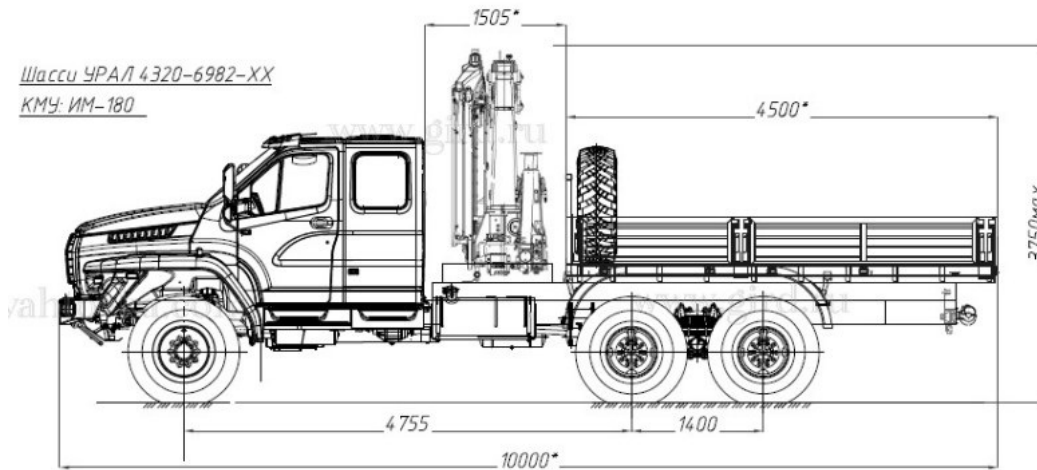

Бортовой автомобиль Урал Next с двухрядной кабиной и КМУ ИМ-180

Артикул: 4961

Схематический рисунок

* Размер для справок (уточняется при изготовлении)

www.gird.ru

Технические характеристики шасси

Шасси	Урал NEXT 4320-6982-74E5
Колесная формула	6x6
Двигатель	ЯМЗ-53613-10
Мощность двигателя	312 л.с.
Коробка передач	ZF-9S1310T0, 9 ст.
Привод тормозной системы	пневматический
Топливный бак	300 л
Шины	425/85 R21
Кабина	NEXT, 2-рядная

Крано-манипуляторная установка ИМ-180

ИМ-180							
A	M	2,0	3,0	4,3	6,2	8,0	
Кг max		8800	5950	4150	2860	2200	
D	M	2,0	2,5	4,8	6,1	8,4	10,5 12,7 14,6
Кг max		8300	5730	3580	2370	1720	1300 1040 870

Технические характеристики

Количество гидравлических выдвигаемых секций	2 шт.
Макс. подъемный момент	17,9 тм
Макс. грузоподъемность	8800 кг
Грузоподъемность на макс. вылете	2200 кг

Макс. гидравлический вылет	8,0 м	
Макс. высота подъема	11,1 м	
Макс. глубина опускания	3,70 м	
Угол поворота	390°°	
Стандарт размаха аутригеров	3700	
Производительность насоса	32 л/мин	
Общий вес (станд.)	2120 кг	

Бортовой автомобиль Урал Next с двухрядной кабиной и КМУ ИМ-180 от производителя

Ознакомьтесь с характеристиками, размерами, подробным описанием, характеристиками и фото товаров. Помните, что фотографии на сайте могут отличаться от реального изображения.