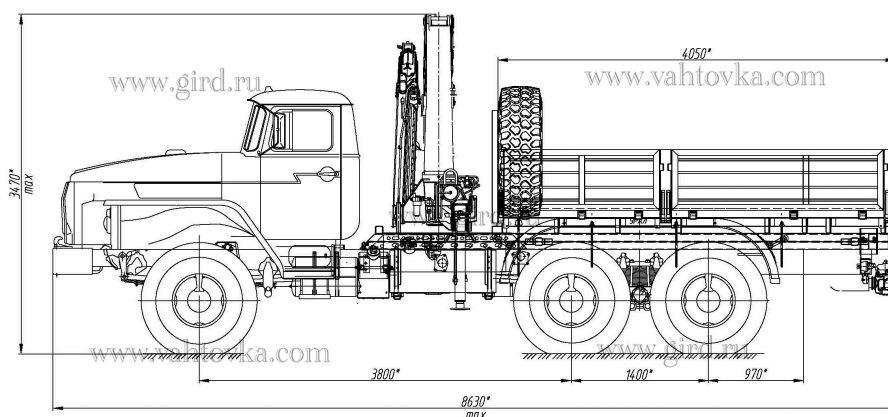

Бортовой автомобиль Урал 5557 с КМУ ИМ-150

Артикул: 5094

Схематический рисунок

www.gird.ru

www.vahtovka.com

www.vahtovka.com

www.gird.ru

Технические характеристики шасси

Колесная формула	6x6
Параметры масс	
Грузоподъемность, кг	13 000
Снаряженная масса, кг	8 300
Полная масса, кг	21 300
Распределение полной массы автомобиля	
На переднюю ось, кг	5 300
На заднюю тележку, кг	16 000
Двигатель	
Модель	ЯМЗ-536 (Евро-4)
Тип	дизельный
Номинальная мощность, л.с.	285
Коробка передач	
Модель	ЯМЗ-1105
Тип	Механическая, 5-ступенчатая
Тормозная система	
Привод тормозной системы	Пневматический
Шины	
Размер шин	425/85 R21
Габаритные размеры автомобиля	
Длина, мм	8 201

Ширина, мм

2 500

Высота, мм

2 805

Крано-манипуляторная установка ИМ-150**ИМ-150**

A	M	2,0	3,0	4,8	6,8	8,4
Кг max		6050	4020	2480	1770	1320

C	M	2,0	4,2	5,8	6,8	9,3	12,4
Кг max		5800	2350	1685	1230	910	770

Количество гидравлических выдвижных секций

8,4 м

Угол поворота

390°

Стандарт размаха аутригеров

3700

Производительность насоса

32 л/мин

Общий вес (станд.)