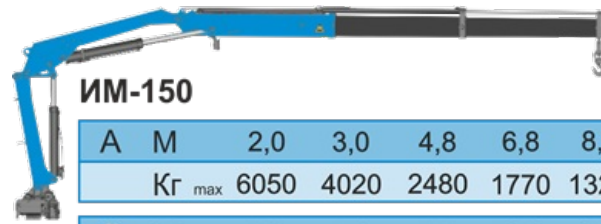

Бортовой автомобиль Урал 5557 с КМУ ИМ-150

Артикул: 5094

Схематический рисунок

www.gird.ru

www.vahtovka.com

www.vahtovka.com

www.gird.ru

Технические характеристики шасси

Колесная формула	6x6
Параметры масс	
Грузоподъемность, кг	13 000
Снаряженная масса, кг	8 300
Полная масса, кг	21 300
Распределение полной массы автомобиля	
На переднюю ось, кг	5 300
На заднюю тележку, кг	16 000
Двигатель	
Модель	ЯМЗ-536 (Евро-4)
Тип	дизельный
Номинальная мощность, л.с.	285
Коробка передач	
Модель	ЯМЗ-1105
Тип	Механическая, 5-ступенчатая
Тормозная система	
Привод тормозной системы	Пневматический
Шины	
Размер шин	425/85 R21
Габаритные размеры автомобиля	
Длина, мм	8 201

Ширина, мм

2 500

Высота, мм

2 805

Крано-манипуляторная установка ИМ-150**ИМ-150**

A	M	2,0	3,0	4,8	6,8	8,4
Кг max		6050	4020	2480	1770	1320

C	M	2,0	4,2	5,8	6,8	9,3	12,4
Кг max		5800	2350	1685	1230	910	770

Количество гидравлических выдвижных секций