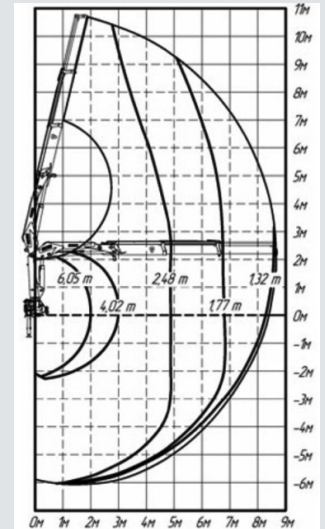

8,4 м

Угол поворота

390°

Стандарт размаха аутригеров

3700

Производительность насоса

32 л/мин

Общий вес (станд.)

2120 кг

**Бортовой автомобиль Урал 5557 с КМУ ИМ-150 от производителя**

Ознакомьтесь с характеристиками, размерами, подробным описанием, характеристиками и фото товаров. Помните, что фотографии на сайте могут отличаться от реального изображения.