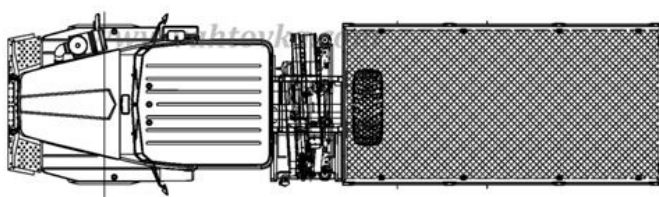

Бортовой автомобиль Урал 4320 со сдвоенной кабиной, КМУ Palfinger PK 10000

Артикул: 3197

Схематический рисунок

www.gird.ru

www.vahtovka.com

www.vahtovka.com

www.gird.ru

Технические характеристики шасси

Параметры масс	
Снаряженная масса, кг	8 680
Полная масса, кг	21 300
Масса перевозимого груза, кг	12 000
Масса буксируемого прицепа, кг	11 500
Распределение нагрузки на дорогу от автомобиля полной массы	
На переднюю ось, кг	5 300
На заднюю тележку, кг	16 000
Двигатель	
Модель, тип	ЯМЗ-236НЕ2, дизельный, V-6, с турбонаддувом
Мощность, кВт (л.с.)	169 (230)
Шины	
Тип шин	ИД-П284, 1200x500-508, 156F
Топливная система	
Емкость топливного бака, л	300
Кабина	
Тип	Сдвоенная, четырехдверная

Количество мест в кабине водителя, шт.

5 + 1

Прочие характеристики автомобильного шасси

Максимальная скорость, км/ч

85

Крано-манипуляторная установка Palfinger PK 10000

Технические характеристики

Грузовой момент, тм	9,2
Максимально возможный гидравлический вылет, м	8
Максимальная высота подъема от земли, м	11,66
Максимальная глубина опускания от земли, м	- 4,43
Рабочее давление, макс., бар	315
Угол поворота, град.	400
Величина выдвигания балок аутригеров, м	3,3

Бортовой автомобиль Урал 4320 со сдвоенной кабиной, КМУ Palfinger PK 10000 от производителя

Ознакомьтесь с характеристиками, размерами, подробным описанием, характеристиками и фото товаров. Помните, что фотографии на сайте могут отличаться от реального изображения.