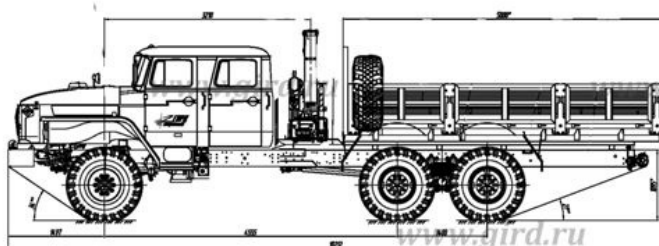

Бортовой автомобиль Урал 4320 со сдвоенной кабиной, КМУ Palfinger PK 10000

Артикул: 3197

Схематический рисунок

www.gird.ru

www.vahtovka.com

www.vahtovka.com

www.gird.ru

Технические характеристики шасси

Параметры масс	
Снаряженная масса, кг	8 680
Полная масса, кг	21 300
Масса перевозимого груза, кг	12 000
Масса буксируемого прицепа, кг	11 500
Распределение нагрузки на дорогу от автомобиля полной массы	
На переднюю ось, кг	5 300
На заднюю тележку, кг	16 000
Двигатель	
Модель, тип	ЯМЗ-236НЕ2, дизельный, V-6, с турбонаддувом
Мощность, кВт (л.с.)	169 (230)
Шины	
Тип шин	ИД-П284, 1200x500-508, 156F
Топливная система	
Емкость топливного бака, л	300
Кабина	
Тип	Сдвоенная, четырехдверная

Количество мест в кабине водителя, шт.

5 + 1

Прочие характеристики автомобильного шасси

Максимальная скорость, км/ч

85

Крано-манипуляторная установка Palfinger PK 10000

Технические характеристики

Грузовой момент, тм	9,2
Максимально возможный гидравлический вылет, м	8
Максимальная высота подъема от земли, м	11,66
Максимальная глубина опускания от земли, м	- 4,43
Рабочее давление, макс., бар	315
Угол поворота, град.	400
Величина выдвигания балок аутригеров, м	3,3

Бортовой автомобиль Урал 4320 со сдвоенной кабиной, КМУ Palfinger PK 10000 от производителя

Ознакомьтесь с характеристиками, размерами, подробным описанием, характеристиками и фото товаров. Помните, что фотографии на сайте могут отличаться от реального изображения.