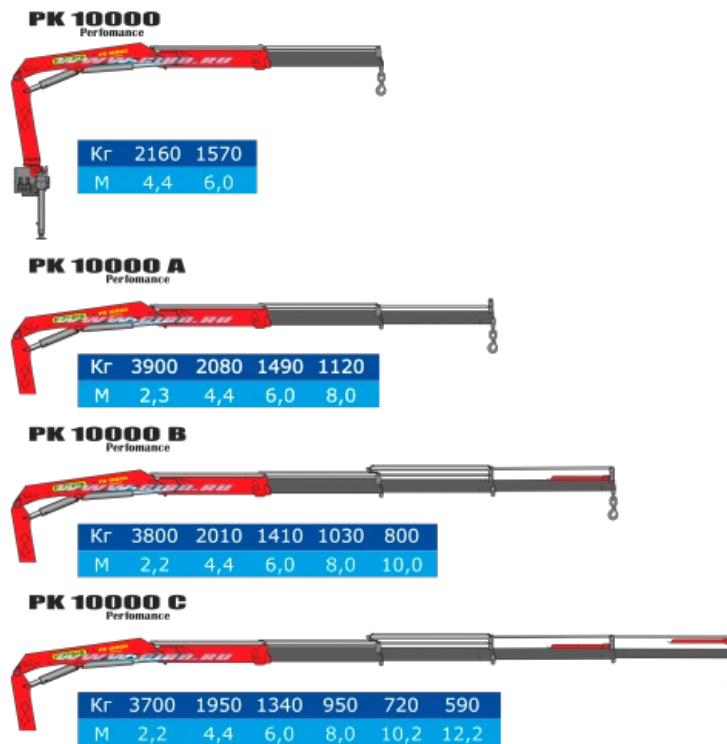

Бортовой автомобиль Урал 4320 со сдвоенной кабиной, КМУ Palfinger PK 10000

Артикул: 3197

Схематический рисунок

www.gird.ru

www.vahtovka.com

www.vahtovka.com

www.gird.ru

Технические характеристики шасси

Количество мест в кабине водителя, шт.

5 + 1

Прочие характеристики автомобильного шасси

Максимальная скорость, км/ч

85

Крано-манипуляторная установка Palfinger PK 10000

Технические характеристики

Грузовой момент, тм	9,2
Максимально возможный гидравлический вылет, м	8
Максимальная высота подъема от земли, м	11,66
Максимальная глубина опускания от земли, м	- 4,43
Рабочее давление, макс., бар	315
Угол поворота, град.	400
Величина выдвигания балок аутригеров, м	3,3

Бортовой автомобиль Урал 4320 со сдвоенной кабиной, КМУ Palfinger PK 10000 от производителя

Ознакомьтесь с характеристиками, размерами, подробным описанием, характеристиками и фото товаров. Помните, что фотографии на сайте могут отличаться от реального изображения.