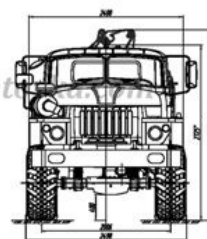

Бортовой автомобиль Урал 4320 со сдвоенной кабиной, КМУ Palfinger PK 10000

Артикул: 3197

Схематический рисунок

www.gird.ru

www.vahtovka.com

www.vahtovka.com

www.gird.ru

Технические характеристики шасси

Параметры масс	
Снаряженная масса, кг	8 680
Полная масса, кг	21 300
Масса перевозимого груза, кг	12 000
Масса буксируемого прицепа, кг	11 500
Распределение нагрузки на дорогу от автомобиля полной массы	
На переднюю ось, кг	5 300
На заднюю тележку, кг	16 000
Двигатель	
Модель, тип	ЯМЗ-236НЕ2, дизельный, V-6, с турбонаддувом
Мощность, кВт (л.с.)	169 (230)
Шины	
Тип шин	ИД-П284, 1200x500-508, 156F
Топливная система	
Емкость топливного бака, л	300
Кабина	
Тип	Сдвоенная, четырехдверная

Количество мест в кабине водителя, шт.

5 + 1

Прочие характеристики автомобильного шасси

Максимальная скорость, км/ч

85

Крано-манипуляторная установка Palfinger PK 10000

Технические характеристики

Грузовой момент, тм	9,2
Максимально возможный гидравлический вылет, м	8
Максимальная высота подъема от земли, м	11,66
Максимальная глубина опускания от земли, м	- 4,43
Рабочее давление, макс., бар	315
Угол поворота, град.	400
Величина выдвигания балок аутригеров, м	3,3

Бортовой автомобиль Урал 4320 со сдвоенной кабиной, КМУ Palfinger PK 10000 от производителя

Ознакомьтесь с характеристиками, размерами, подробным описанием, характеристиками и фото товаров. Помните, что фотографии на сайте могут отличаться от реального изображения.