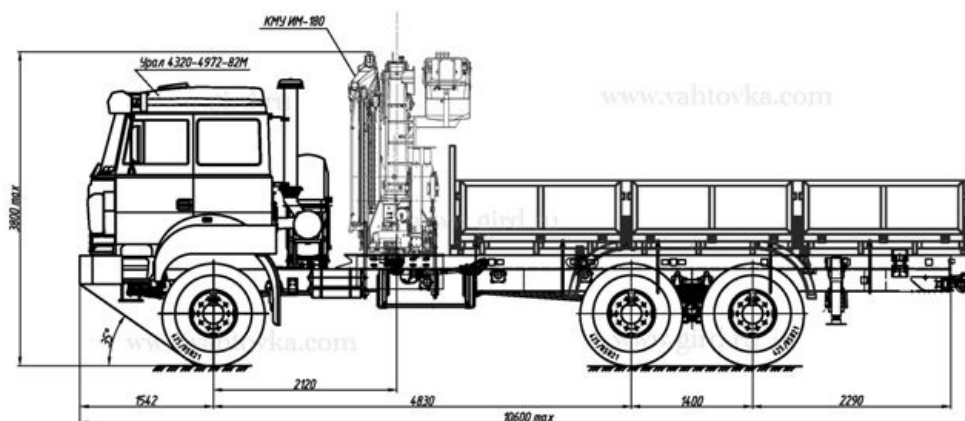

## Бортовой автомобиль Урал 4320 с бортовым прицепом и КМУ ИМ-180

Артикул: 3611

### Схематический рисунок

### Технические характеристики шасси

Колесная формула	6x6
<b>Параметры масс</b>	
Грузоподъемность, кг	12 500
Снаряженная масса, кг	8 800
Полная масса, кг	21 300
<b>Двигатель</b>	
Модель	ЯМЗ-53602-10 (Евро-4)
Тип	дизельный
Номинальная мощность, л.с.	312
<b>Коробка передач</b>	
Модель	ZF9S
Тип	Механическая, 9-ступенчатая
<b>Тормозная система</b>	
Привод тормозной системы	Пневматический
<b>Топливная система</b>	
Емкость топливного бака, л	300+210
<b>Шины</b>	
Размер шин	425/85 R21
<b>Габаритные размеры автомобиля</b>	
Длина, мм	9 280
Ширина, мм	2 500
Высота, мм	3 280

### Технические характеристики прицепа

--	--

Грузоподъемность	12 т.
Колесная формула	2 оси, 4 колеса + 1 запасное колесо
Шины	425/85R21
Тип подвески	зависимая рессорная с АВС
Длина прицепа с дышлом	9,3 м, петля дышла под еврофаркоп
Габаритный размер платформы	7200 x 2550 x 750 мм
Внутренний размер платформы	7070 x 2460 x 730 мм
Объем платформы	12,6 м3