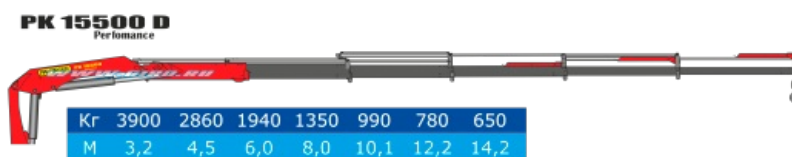

Бортовой автомобиль Урал 4320-4972-80 с КМУ РК 15500А

Артикул: 3479

Схематический рисунок

Технические характеристики шасси

| | |
|--------------------------------|---|
| Модель | 4320-4972-80 |
| Колесная формула | 6x6 |
| Модель двигателя | ЯМЗ-536 |
| Экологическая норма | Euro-4 |
| Мощность двигателя, кВт (л.с.) | 285 л.с. |
| Модель коробки передач | ЯМЗ-1105 (5 ступенч.) |
| Рабочая тормозная система | Пневматический привод тормозной системы |

Крано-манипуляторная установка Palfinger PK 15500A

Технические характеристики

| | |
|---|------|
| Максимальный грузовой момент, тм | 14,1 |
| Максимальная грузоподъемность, кг | 6100 |
| Максимальный гидравлический вылет стрелы, м | 8,1 |
| Угол поворота, град | 420 |
| Вращающийся момент, тм | 1,8 |
| Вес конструкции (стандарт), кг | 1769 |