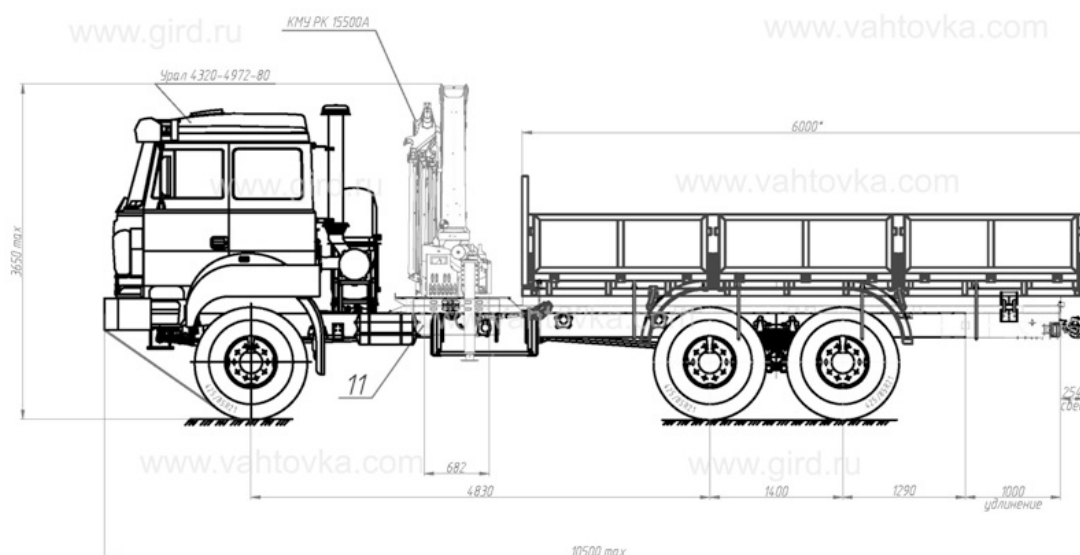

Бортовой автомобиль Урал 4320-4972-80 с КМУ РК 15500А

Артикул: 3479

Схематический рисунок

Технические характеристики шасси

| | |
|--------------------------------|---|
| Модель | 4320-4972-80 |
| Колесная формула | 6x6 |
| Модель двигателя | ЯМЗ-536 |
| Экологическая норма | Euro-4 |
| Мощность двигателя, кВт (л.с.) | 285 л.с. |
| Модель коробки передач | ЯМЗ-1105 (5 ступенч.) |
| Рабочая тормозная система | Пневматический привод тормозной системы |

Крано-манипуляторная установка Palfinger PK 15500A

Технические характеристики

| | |
|---|------|
| Максимальный грузовой момент, тм | 14,1 |
| Максимальная грузоподъемность, кг | 6100 |
| Максимальный гидравлический вылет стрелы, м | 8,1 |
| Угол поворота, град | 420 |
| Вращающийся момент, тм | 1,8 |
| Вес конструкции (стандарт), кг | 1769 |

Бортовой автомобиль Урал 4320-4972-80 с КМУ РК 15500А от производителя

Ознакомьтесь с характеристиками, размерами, подробным описанием, характеристиками и фото товаров. Помните, что фотографии на сайте могут отличаться от реального изображения.