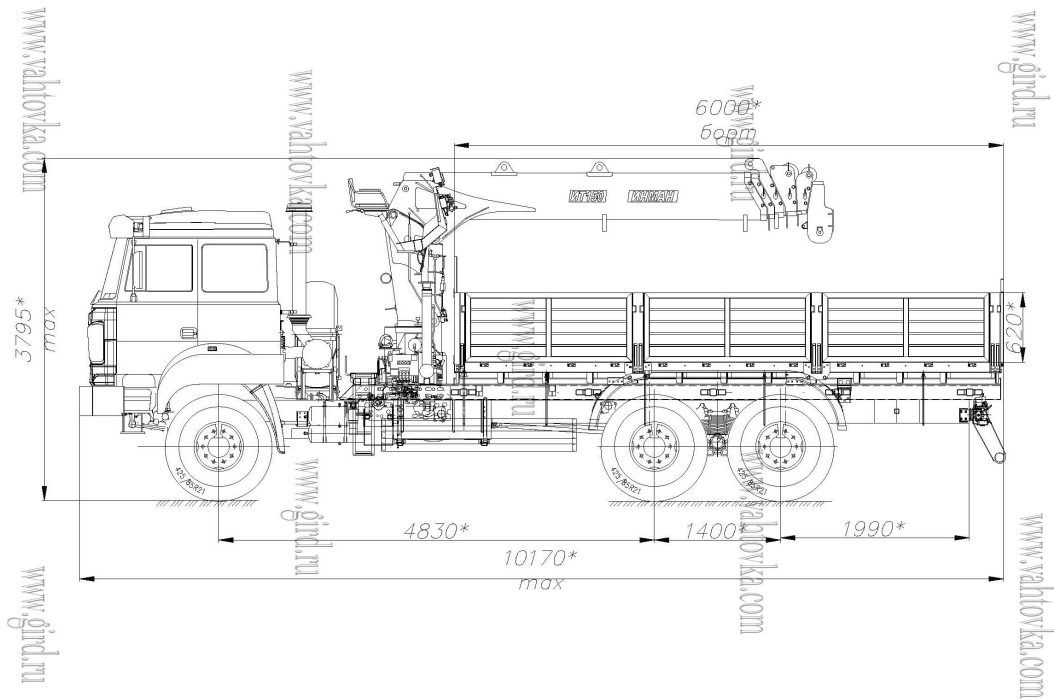

Бортовой автомобиль с КМУ ИТ-150 на шасси Урал 4320-4952-82E5A33

Артикул: 6341

Схематический рисунок

Комплектация и описание

1	Шасси Урал 4320-4952-82E5A33	1шт
2	Бортовая платформа 6000x2500x600	1шт
3	КМУ Инман ИТ-150	1шт
4	Надрамник бортовой платформы (покрыт слоем цинком бкм, специальным гальваническим способом)	1шт
5	Надрамник КМУ(сварная рамная конструкция, надрамник покрыт слоем цинка бкм, специальным гальваническим способом)	1шт
Комплект принадлежностей шасси		
1	Упор противооткатный SUER 250141652G53/200	2шт
2	Знак аварийной остановки	1шт
3	Аптечка медицинская	1шт
4	Огнетушитель	1шт
5	Жилет светоотражающий	1шт

Технические характеристики КМУ Инман ИТ-150

1	Количество выдвижных гидравлический секций	5шт
2	Грузовой момент	15тм
3	Максимальная грузоподъемность	7050кг

4	Грузоподъемность на максимальном вылете	300кг
5	Максимальный вылет стрелы	19м
6	Максимальная высота подъема	19,5м
7	Максимальная высота опускания	19,5м
8	Способ управления	гидравлический
9	Производительность насоса	60л/мин

Бортовой автомобиль с КМУ ИТ-150 на шасси Урал 4320-4952-82Е5А33 от производителя

Ознакомьтесь с характеристиками, размерами, подробным описанием, характеристиками и фото товаров. Помните, что фотографии на сайте могут отличаться от реального изображения.

Завод "ГИРД" предлагает купить Бортовой автомобиль с КМУ ИТ-150 на шасси Урал 4320-4952-82Е5А33 от производителя с доставкой по всей России. Подробнее по телефону [8\(800\)200-24-63](tel:8(800)200-24-63)