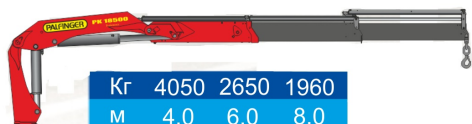

Крано-манипуляторная установка Palfinger PK 17.001 sld

PK 17001 A

Кг	4050	2650	1960
М	4,0	6,0	8,0