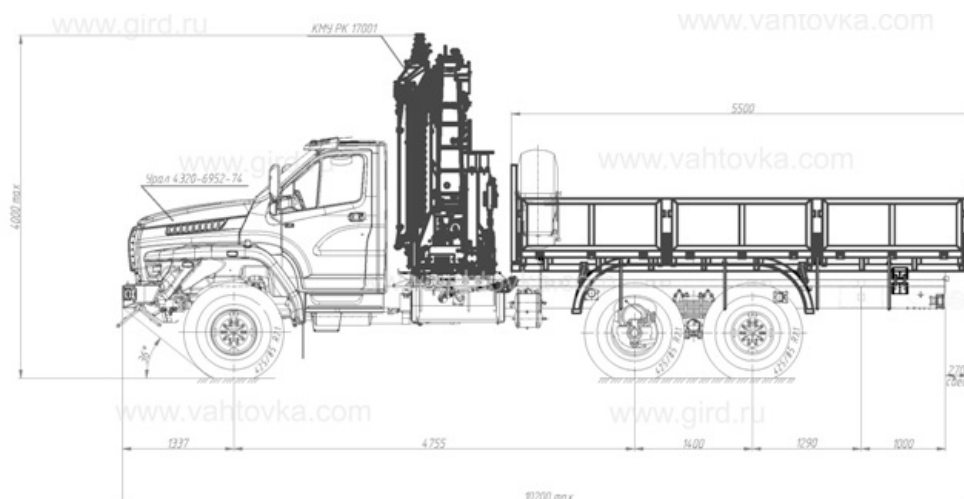

## Бортовой автомобиль на шасси Урал Next с КМУ РК 17.001sld

Артикул: 3464

### Схематический рисунок

### Технические характеристики шасси

Базовое шасси	Урал NEXT 4320-6952-74Г38
Колесная формула	6х6
<b>Параметры масс</b>	
Грузоподъемность, кг	12 500
<b>Двигатель</b>	
Модель	ЯМЗ-53602-10 (ЕВРО-4)
Тип	дизельный
Мощность, л.с. (кВт)	312 (228)
<b>Топливная система</b>	
Емкость топливного бака, л	300 + 210
<b>Коробка передач</b>	
Модель	ZF-9S1310T0
Тип	механическая, 9-ступенчатая
<b>Тормозная система</b>	
Привод тормозной системы	Пневматический
<b>Шины</b>	
Размер шин	425/85 R21
<b>Габаритные размеры</b>	
Длина, мм	9 000
Ширина, мм	2 550
Высота мм	2 952