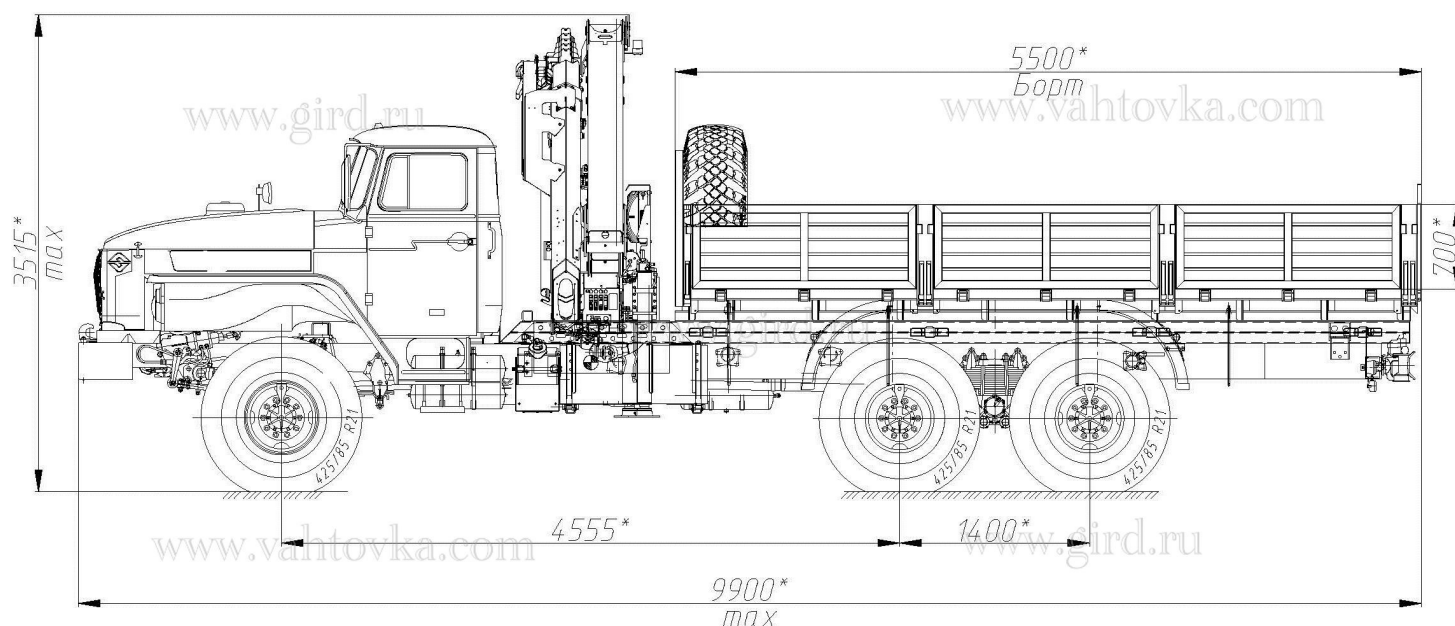

Бортовой автомобиль на шасси Урал 432007-1912-30 с КМУ

Артикул: 5559

www.gird.ru

www.vahtovka.com

www.vahtovka.com

www.gird.ru

Бортовая платформа

Бортовая металлическая платформа 5500x2500x700

Цвет: в цвет шасси

Примечания общие:

Пол железо, борта откидные съемные,

БОРТ нашего производства

Бортовая платформа, выполнена из высококачественной стали позволяющей эксплуатировать ее в широком температурном диапазоне, состоящая из:

- продольных лонжеронов, квадратного или прямоугольного сечения, размерами не менее 80x80x3 мм,
- поперечных V-образных балок размерами не менее 190x40x3 мм,
- швеллера по периметру бортовой платформы размерами не менее 120x40x3 мм,
- стальных листов с ромбическим или чечевичным рифлением, толщиной не менее 3 мм.
- бортов, обрамленных по периметру профильной трубой размерами не менее 60x30x1,5 и