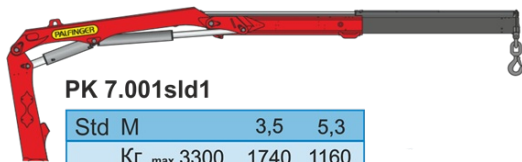

PK 7.001sld1

Std M	3,5	5,3
Kr_{max} 3300	1740	1160

A M	3,6	5,4	7,2
Kr_{max} 3200	1660	1080	800

B M	3,7	5,5	7,3	9,2	11,2	12,8
Kr_{max} 3150	1560	1020	730	570	430	250

C M	3,8	5,6	7,4	9,3	11,1	12,7
Kr_{max} 3100	1500	940	670	520	420	250

Palfinger PK 7.001sld1A

Максимальный подъемный момент, тм	5,9
Максимальный горизонтальный вылет стрелы, м	7,2
Максимальная грузоподъемность, кг	3200
Грузоподъемность на максимальном вылете, кг	800
Ширина аутригеров, м	4,9
Угол поворота, град.	400
Момент поворота, тм	0,8
Макс. давление в гидросистеме, бар.	330
Рекомендуемая подача, л./мин.	20-30
Вес КМУ, кг	830