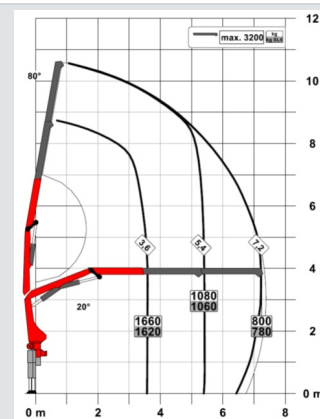

Бортовой автомобиль на шасси Урал 4320 с КМУ PK 7.001 от производителя

Ознакомьтесь с характеристиками, размерами, подробным описанием, характеристиками и фото товаров. Помните, что фотографии на сайте могут отличаться от реального изображения.

Завод "ГИРД" предлагает купить Бортовой автомобиль на шасси Урал 4320 с КМУ PK 7.001 от производителя с доставкой по всей России. Подробнее по телефону [8(800)200-24-63](tel:8(800)200-24-63)

Доставка

Доставка нашей спецтехники может осуществляться следующими способами:

- Самовывоз;
- Услуга по доставке техники по всей России нашим транспортным отделом;
- Доставка любой транспортной компанией.

Оплата

Оплатить спецтехнику нашего производства можно следующими способами:

- Безналичный расчет;
- Оплата наличными;
- Лизинг.

Чтобы получить подробную консультацию по способам доставки и оплаты нашей спецтехники позвоните по телефону [88002002463](tel:88002002463), звонок по России бесплатный.

Технические характеристики автотехники, приведенные на данной странице, носят справочный характер, т.к. параметры и иные эксплуатационные показатели зависят от желаемой покупателем комплектации транспортного средства.

При этом завод-изготовитель оставляет за собой право изменять технические характеристики техники, а также состав и перечень применяемых для ее изготовления комплектующих, если указанные мероприятия направлены на улучшение параметров конструкции, работоспособности автотехники и не изменяют ее назначение.