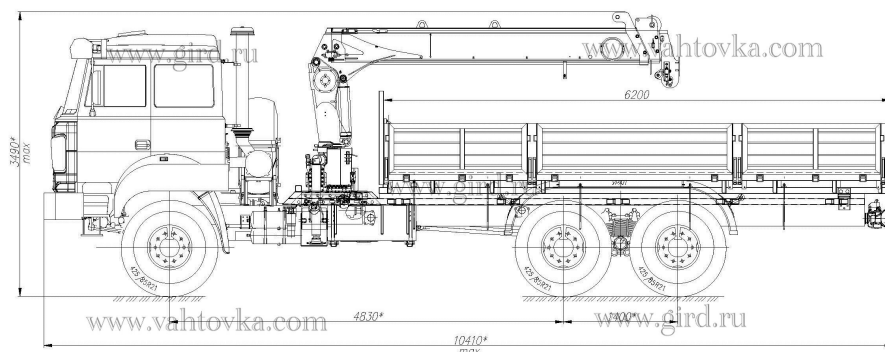

Бортовой автомобиль на шасси Урал 4320 с КМУ РК 7.001

Артикул: 5091

Схематический рисунок

www.gird.ru

www.vahtovka.com

www.vahtovka.com

www.gird.ru

Технические характеристики шасси

Колесная формула	6x6
Параметры масс	
Грузоподъемность, кг	12 500
Двигатель	
Модель	ЯМЗ-53623-10 (ЕВРО-5)
Тип	дизельный
Мощность двигателя, л.с.	275
Топливная система	
Вместимость топливного бака, л	300+210
Коробка передач	
Модель	ЯМЗ-1105
Тип	механическая, 5-ступенчатая
Тормозная система	
Привод тормозной системы	пневматический
Шины	
Размерность шин	425/85 R21

Крано-манипуляторная установка РК 7.001