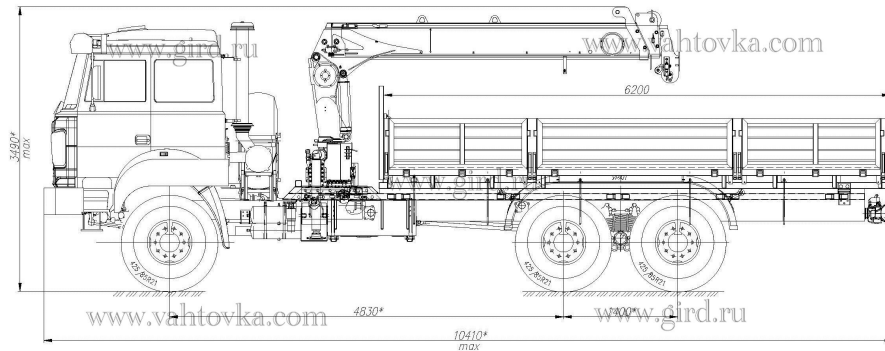

Бортовой автомобиль на шасси Урал 4320 с КМУ РК 7.001

Артикул: 5091

Схематический рисунок

www.gird.ru

www.vahtovka.com

www.vahtovka.com

www.gird.ru

Технические характеристики шасси

Колесная формула	6x6
Параметры масс	
Грузоподъемность, кг	12 500
Двигатель	
Модель	ЯМЗ-53623-10 (ЕВРО-5)
Тип	дизельный
Мощность двигателя, л.с.	275
Топливная система	
Вместимость топливного бака, л	300+210
Коробка передач	
Модель	ЯМЗ-1105
Тип	механическая, 5-ступенчатая
Тормозная система	
Привод тормозной системы	пневматический
Шины	
Размерность шин	425/85 R21

Крано-манипуляторная установка РК 7.001