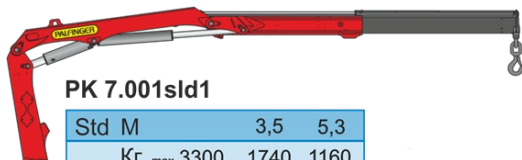

PK 7.001sld1

Std M	3,5	5,3
Kr_{max} 3300	1740	1160

A M	3,6	5,4	7,2
Kr_{max} 3200	1660	1080	800

B M	3,7	5,5	7,3	9,2	11,2	12,8
Kr_{max} 3150	1560	1020	730	570	430	250

C M	3,8	5,6	7,4	9,3	11,1	12,7
Kr_{max} 3100	1500	940	670	520	420	250

Palfinger PK 7.001sld1A

Максимальный подъемный момент, тм	5,9
Максимальный горизонтальный вылет стрелы, м	7,2
Максимальная грузоподъемность, кг	3200
Грузоподъемность на максимальном вылете, кг	800
Ширина аутригеров, м	4,9
Угол поворота, град.	400
Момент поворота, тм	0,8
Макс. давление в гидросистеме, бар.	330
Рекомендуемая подача, л./мин.	20-30
Вес КМУ, кг	830