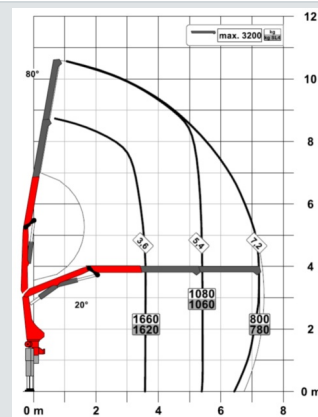

Бортовой автомобиль на шасси Урал 4320 с КМУ PK 7.001 от производителя

Ознакомьтесь с характеристиками, размерами, подробным описанием, характеристиками и фото товаров. Помните, что фотографии на сайте могут отличаться от реального изображения.

Завод "ГИРД" предлагает купить Бортовой автомобиль на шасси Урал 4320 с КМУ PK 7.001 от производителя с доставкой по всей России. Подробнее по телефону [8(800)200-24-63](tel:8(800)200-24-63)

Доставка

Доставка нашей спецтехники может осуществляться следующими способами:

- Самовывоз;
- Услуга по доставке техники по всей России нашим транспортным отделом;
- Доставка любой транспортной компанией.

Оплата

Оплатить спецтехнику нашего производства можно следующими способами:

- Безналичный расчет;
- Оплата наличными;
- Лизинг.

Чтобы получить подробную консультацию по способам доставки и оплаты нашей спецтехники позвоните по телефону [88002002463](tel:88002002463), звонок по России бесплатный.

Технические характеристики автотехники, приведенные на данной странице, носят справочный характер, т.к. параметры и иные эксплуатационные показатели зависят от желаемой покупателем комплектации транспортного средства.

При этом завод-изготовитель оставляет за собой право изменять технические характеристики техники, а также состав и перечень применяемых для ее изготовления комплектующих, если указанные мероприятия направлены на улучшение параметров конструкции, работоспособности автотехники и не изменяют ее назначение.