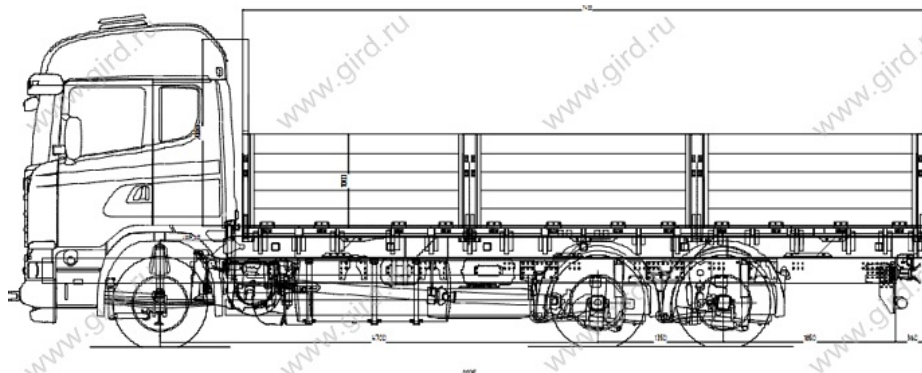

Scania G440LB 6x2 HSA

Артикул: 2797

Схематический рисунок Бортового автомобиля Scania G440LB 6x2 HSA

Характеристики Бортового автомобиля Scania G440LB 6x2 HSA

Бортовой автомобиль на шасси Scania G440LB, 6x2 HSA.

Наружные размеры бортовой платформы 7400 x 2550 x 1000 мм.

При изготовлении предусмотрены решения:

- передний борт - каркас из труб 50x50 мм. высотой 2 000 мм., с внутренней стороны обшитый рифленным стальным листом 3 мм.;
- бортовая платформа подвергается дробеструйной обработке, грунтованию, покраске
- задний и боковые борта из алюминиевых профилей, откидные;
- усиленные, съемные стойки бортов из стали - 4 шт.;
- с наружной стороны каждого борта по 3 петли для крепления полога (тента);
- роликовые резиновые отбойники для предотвращения ударов при парковочных маневрах на задней части бортовой платформы;
- пол -- усиленный из рифленой стали 4 мм.;
- безопасный доступ на платформу -- складные лестницы на заднем борту;
- петли для крепления груза в полу.

Scania G440LB 6x2 HSA от производителя

Ознакомьтесь с характеристиками, размерами, подробным описанием, характеристиками и фото товаров. Помните, что фотографии на сайте могут отличаться от реального изображения.