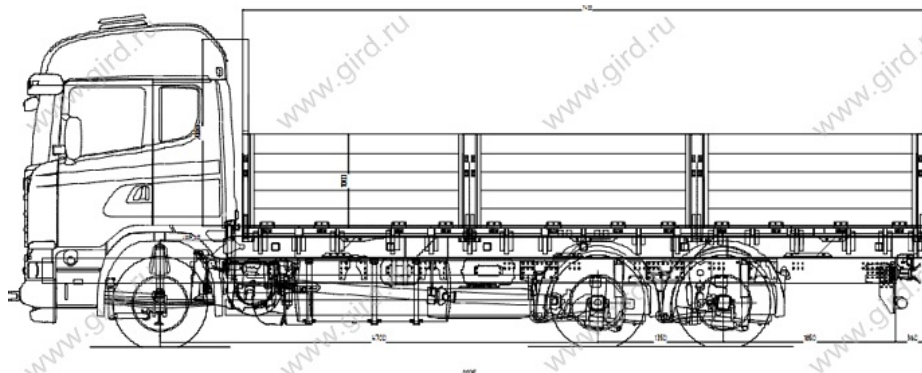

## Scania G440LB 6x2 HSA

Артикул: 2797

### Схематический рисунок Бортового автомобиля Scania G440LB 6x2 HSA

### Характеристики Бортового автомобиля Scania G440LB 6x2 HSA

Бортовой автомобиль на шасси Scania G440LB, 6x2 HSA.

Наружные размеры бортовой платформы 7400 x 2550 x 1000 мм.

При изготовлении предусмотрены решения:

- передний борт - каркас из труб 50x50 мм. высотой 2 000 мм., с внутренней стороны обшитый рифленным стальным листом 3 мм.;
- бортовая платформа подвергается дробеструйной обработке, грунтованию, покраске
- задний и боковые борта из алюминиевых профилей, откидные;
- усиленные, съемные стойки бортов из стали - 4 шт.;
- с наружной стороны каждого борта по 3 петли для крепления полога (тента);
- роликовые резиновые отбойники для предотвращения ударов при парковочных маневрах на задней части бортовой платформы;
- пол -- усиленный из рифленой стали 4 мм.;
- безопасный доступ на платформу -- складные лестницы на заднем борту;
- петли для крепления груза в полу.