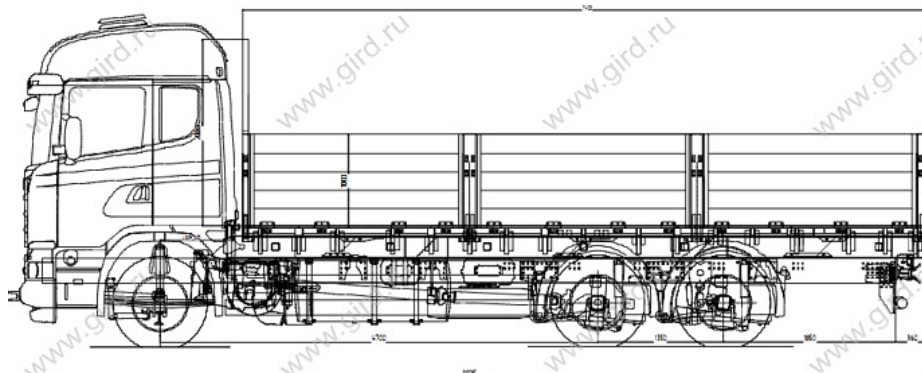

Scania G440LB 6x2 HSA

Артикул: 2797

Схематический рисунок Бортового автомобиля Scania G440LB 6x2 HSA

Характеристики Бортового автомобиля Scania G440LB 6x2 HSA

Бортовой автомобиль на шасси Scania G440LB, 6x2 HSA.

Наружные размеры бортовой платформы 7400 x 2550 x 1000 мм.

При изготовлении предусмотрены решения:

- передний борт - каркас из труб 50x50 мм. высотой 2 000 мм., с внутренней стороны обшитый рифленым стальным листом 3 мм.;
- бортовая платформа подвергается дробеструйной обработке, грунтованию, покраске
- задний и боковые борты из алюминиевых профилей, откидные;
- усиленные, съемные стойки бортов из стали - 4 шт.;
- с наружной стороны каждого борта по 3 петли для крепления полога (тента);
- роликовые резиновые отбойники для предотвращения ударов при парковочных маневрах на задней части бортовой платформы;
- пол -- усиленный из рифленой стали 4 мм.;
- безопасный доступ на платформу -- складные лестницы на заднем борту;
- петли для крепления груза в полу.

Scania G440LB 6x2 HSA от производителя

Ознакомьтесь с характеристиками, размерами, подробным описанием, характеристиками и фото товаров. Помните, что фотографии на сайте могут отличаться от реального изображения.