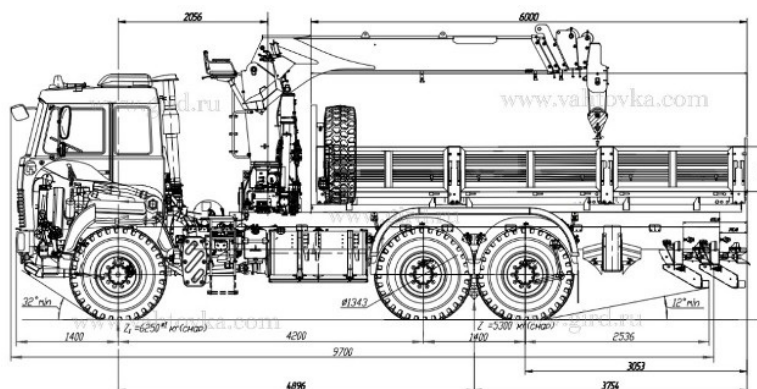

## Бортовой автомобиль на шасси МАЗ с КМУ ИТ-150

Артикул: 4497

### Схематический рисунок

### Технические характеристики шасси

Колёсная формула	6x6
Грузоподъемность, кг	21600
Модель двигателя	ЯМЗ-6587.10
Мощность двигателя, л.с.	420
Топливный бак, л.	500
Мак. скорость км/ч	80

### Крано-манипуляторная установка ИТ-150

Количество гидравлических выдвижных секций	5 шт.
Грузовой момент	15,0 тм
Максимальная грузоподъемность	7050 кг
Грузоподъемность (при вылете стрелы)	7050 кг (2,2 м) 1400 кг (7,4 м) 800 кг (10,3 м) 300 кг (19,0 м)
Грузоподъемность на максимальном вылете	300 кг
Максимальный вылет стрелы	19,0 м
Рабочая температура окружающей среды, °С	— 40..... +40
Максимальная высота подъема	19,5 м
Максимальная глубина опускания	19,5 м
Способ управления	Гидравлический
Угол поворота колонны	420 град.
Место управления	С сиденья
Транспортное положение опор	Вверх
Способ выдвижения опор	Гидравлический
Стандартная база опор	5 630 мм
Масса без гидронасоса и рабочей жидкости	2 900 кг
Емкость гидробака, л (полная/макс/мин)	127 / 120 / 103