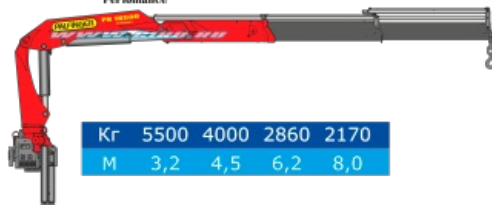

MAN TGM 18.240 с КМУ Palfinger 18500D

Артикул: 1728

Бортовой автомобиль MAN TGM 18.240 с КМУ Palfinger 18500D

Характеристики автомобиля

Тип автомобиля	бортовой
Марка	MAN
Модель	TGM 18.240
Колесная формула	4×2
Макс. полезная мощность, л.с.	239
Снаряженная масса (с КМУ), кг	8 200
Полная масса, кг	18 000
Макс. масса перевозимого груза, кг	9 800

Технические характеристики кран-манипулятора Palfinger PK-18500A

PK 18500 A

Performance

Кг 5500 4000 2860 2170

М 3,2 4,5 6,2 8,0

PK 18500 B

Performance

Кг 5300 3800 2800 2050 1600

М 3,2 4,5 6,2 8,0 10,3

PK 18500 C

Performance

Кг 5100 3800 2650 1950 1500 1220

М 3,2 4,5 6,2 8,0 10,3 12,3

PK 18500 D

Performance

Кг 4900 3710 2560 1850 1400 1120 940