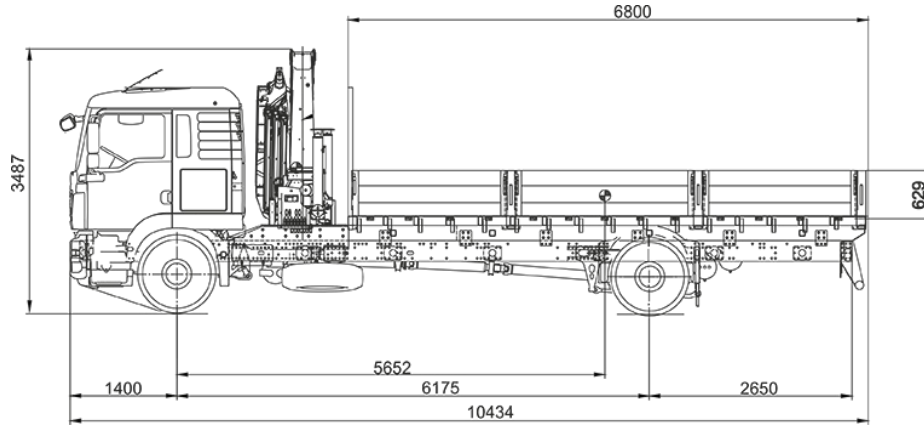

MAN TGM 18.240 с КМУ Palfinger 18500D

Артикул: 1728

Бортовой автомобиль MAN TGM 18.240 с КМУ Palfinger 18500D

Характеристики автомобиля

Тип автомобиля	бортовой
Марка	MAN
Модель	TGM 18.240
Колесная формула	4×2
Макс. полезная мощность, л.с.	239
Снаряженная масса (с КМУ), кг	8 200
Полная масса, кг	18 000
Макс. масса перевозимого груза, кг	9 800

Технические характеристики кран-манипулятора Palfinger PK-18500A

PK 18500 A

Performance

Кг 5500 4000 2860 2170

М 3,2 4,5 6,2 8,0

PK 18500 B

Performance

Кг 5300 3800 2800 2050 1600

М 3,2 4,5 6,2 8,0 10,3

PK 18500 C

Performance

Кг 5100 3800 2650 1950 1500 1220

М 3,2 4,5 6,2 8,0 10,3 12,3

PK 18500 D

Performance

Кг 4900 3710 2560 1850 1400 1120 940

М 3,2 4,5 6,2 8,0 10,3 12,3 14,5

Грузовой момент, тм	18,3
Максимальный вылет стрелы, м	8
Грузоподъемность на максимальном вылете, кг	2 170
Максимальная грузоподъемность, кг	9 150

MAN TGM 18.240 с КМУ Palfinger 18500D от производителя