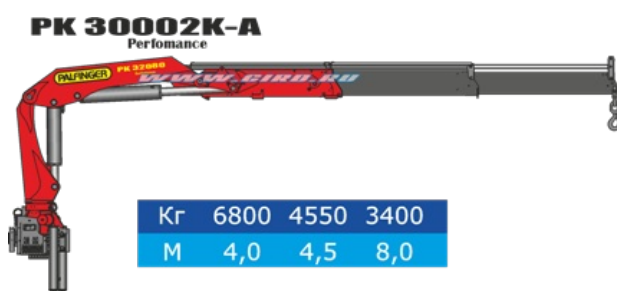

Камаз 65224 с КМУ Palfinger 30002-K

Артикул: 1844

Схематический рисунок Камаз 65224 с КМУ Palfinger 30002-K

Параметры масс

Снаряженная масса шасси, кг	15 960
Полная масса, кг	3 3330

Распределение нагрузки от тягача полной массы

На передний мост, кг	5 550
На заднюю тележку, кг	15 200

Характеристики КМУ Palfinger 30002-K

Технические характеристики

Максимальный грузовой момент, тм	27,4
Масса КМУ, кг	2790-3100

Опорная база, м	4,8--5,6
Угол поворота, град	400
Опоры гидравлические, с поворотом	2 шт
Управление — с земли	2 пульта

Камаз 65224 с КМУ Palfinger 30002-K от производителя

Ознакомьтесь с характеристиками, размерами, подробным описанием, характеристиками и фото товаров. Помните, что фотографии на сайте могут отличаться от реального изображения.