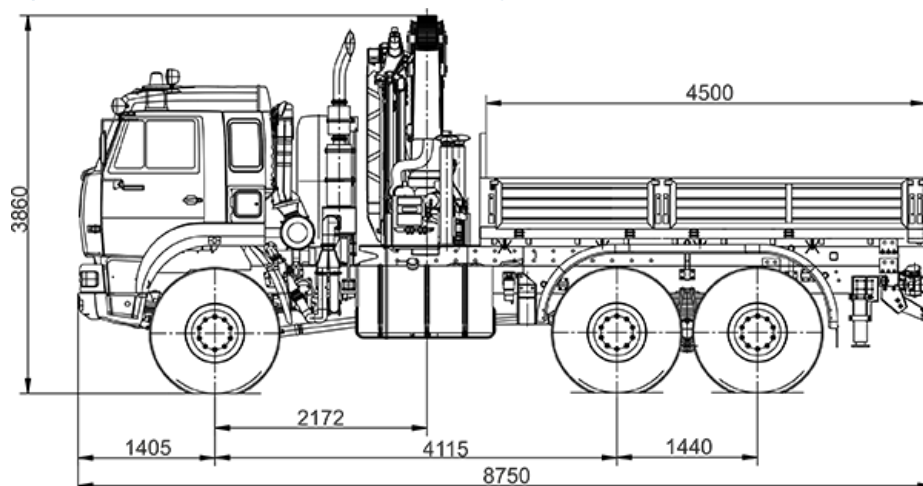

Камаз 65224 с КМУ Palfinger 30002-K

Артикул: 1844

Схематический рисунок Камаз 65224 с КМУ Palfinger 30002-K

Параметры масс

Снаряженная масса шасси, кг	15 960
Полная масса, кг	3 3330

Распределение нагрузки от тягача полной массы

На передний мост, кг	5 550
На заднюю тележку, кг	15 200

Характеристики КМУ Palfinger 30002-K

Технические характеристики

Максимальный грузовой момент, тм	27,4
Масса КМУ, кг	2790-3100

Опорная база, м	4,8--5,6
Угол поворота, град	400
Опоры гидравлические, с поворотом	2 шт
Управление — с земли	2 пульта

Камаз 65224 с КМУ Palfinger 30002-K от производителя

Ознакомьтесь с характеристиками, размерами, подробным описанием, характеристиками и фото товаров. Помните, что фотографии на сайте могут отличаться от реального изображения.