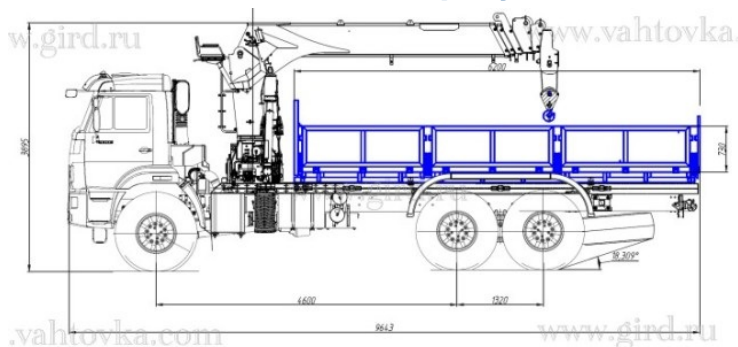

КамАЗ 43118 с КМУ ИТ-150

Артикул: 4507

Схематический рисунок

Технические характеристики шасси

Колесная формула	6x6
Параметры масс	
Допустимая масса надстройки с грузом, кг	13 425
Полная масса а/м с надстройкой, кг	22 500
Распределение нагрузки от полной массы	
На переднюю ось, кг	6 500
На заднюю тележку, кг	16 000
Двигатель	
Модель	740.705-300
Тип	дизельный с турбонаддувом
Мощность, л.с.	300
Система питания	
Вместимость топливного бака, л	350+210
Коробка передач	
Модель	154
Тип	механическая
Главная передача	
Передаточное отношение	6,53
Колеса и шины	
Размер шин	425/85 R21

Крано-манипуляторная установка ИТ-150

Количество гидравлических выдвижных секций	5 шт.
Грузовой момент	15,0 тм
Максимальная грузоподъемность	7 050 кг
Грузоподъемность (при вылете стрелы)	7 050 кг (2,0 м) 1 400 кг (7,4 м) 800 кг (10,3 м)

	300 кг (19,0 м)
Грузоподъемность на максимальном вылете	300 кг
Максимальный вылет стрелы	19,0 м
Рабочая температура окружающей среды, °С	— 40..... +40
Максимальная высота подъема	19,5 м
Максимальная глубина опускания	19,5 м
Способ управления	Гидравлический
Угол поворота колонны	420 град.
Место управления	С сиденья
Транспортное положение опор	Вверх
Способ выдвижения опор	Гидравлический
Стандартная база опор	5 630 мм
Масса без гидронасоса и рабочей жидкости	2 900 кг
Емкость гидробака, л (полная/max/min)	127 / 120 / 103
Производительность насоса	60 л/мин
Рабочее давление	24 МПа
Размер по осям шпилек	703 мм
Размер для монтажа на раме	1 200 мм
Габаритные размеры в трансп. положении, мм	5 300××2 500××2 500