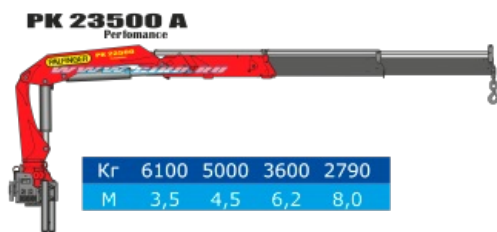

Бортовой автомобиль КамАЗ 43118 с Palfinger 23500 Артикул: 1336

Бортовой автомобиль на базе шасси КАМАЗ 43118 с КМУ Palfinger 23500

Технические характеристики бортового автомобиля Камаз КамАЗ 43118-109810 с КМУ Palfinger 23500

Параметры масс	
Снаряженная масса шасси, кг	8600
Полная масса, кг	20 750
Допустимая масса надстройки с грузом, кг	12 000
Распределение нагрузки от тягача полной массы	
На передний мост, кг	5 550
На заднюю тележку, кг	15 200

Технические характеристики КМУ Palfinger 23500

Грузовой момент, тм	22,5
Максимальный вылет стрелы, м	8
Грузоподъемность на максимальном вылете, кг	2730
Максимальная грузоподъемность, кг	4900

Бортовой автомобиль КамАЗ 43118 с Palfinger 23500 от производителя