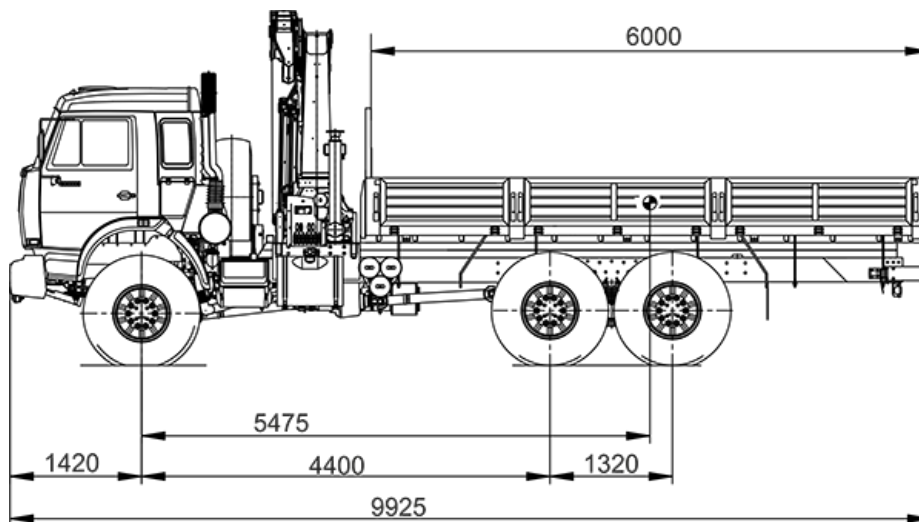

Бортовой автомобиль КамАЗ 43118 с Palfinger 23500 Артикул: 1336

Бортовой автомобиль на базе шасси КАМАЗ 43118 с КМУ Palfinger 23500

Технические характеристики бортового автомобиля Камаз КамАЗ 43118-109810 с КМУ Palfinger 23500

Параметры масс	
Снаряженная масса шасси, кг	8600
Полная масса, кг	20 750
Допустимая масса надстройки с грузом, кг	12 000
Распределение нагрузки от тягача полной массы	
На передний мост, кг	5 550
На заднюю тележку, кг	15 200

Технические характеристики КМУ Palfinger 23500

Грузовой момент, тм	22,5
Максимальный вылет стрелы, м	8
Грузоподъемность на максимальном вылете, кг	2730
Максимальная грузоподъемность, кг	4900

Бортовой автомобиль КамАЗ 43118 с Palfinger 23500 от производителя