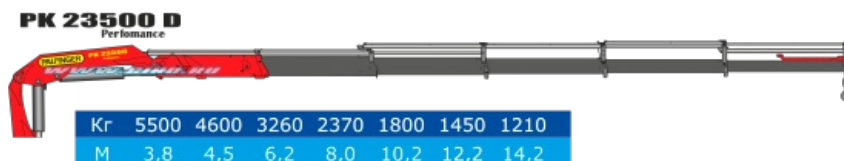

Бортовой автомобиль КамАЗ 43118 с Palfinger 23500 Артикул: 1336

Бортовой автомобиль на базе шасси КАМАЗ 43118 с КМУ Palfinger 23500

Технические характеристики бортового автомобиля Камаз КамАЗ 43118-109810 с КМУ Palfinger 23500

Технические характеристики КМУ Palfinger 23500

Грузовой момент, тм	22,5
Максимальный вылет стрелы, м	8
Грузоподъемность на максимальном вылете, кг	2730
Максимальная грузоподъемность, кг	4900

Бортовой автомобиль КамАЗ 43118 с Palfinger 23500 от производителя

Ознакомьтесь с характеристиками, размерами, подробным описанием, характеристиками и фото товаров. Помните, что фотографии на сайте могут отличаться от реального изображения.

Завод "ГИРД" предлагает купить Бортовой автомобиль КамАЗ 43118 с Palfinger 23500 от производителя с доставкой по всей России. Подробнее по телефону [8\(800\)200-24-63](tel:8(800)200-24-63)