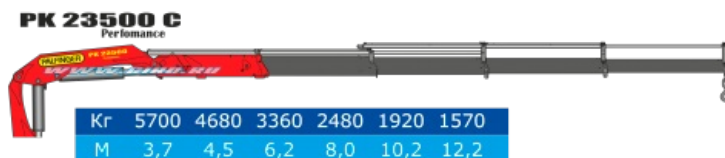

Бортовой автомобиль КамАЗ 43118 с Palfinger 23500 Артикул: 1336

Бортовой автомобиль на базе шасси КАМАЗ 43118 с КМУ Palfinger 23500

Технические характеристики бортового автомобиля Камаз КамАЗ 43118-109810 с КМУ Palfinger 23500

Технические характеристики КМУ Palfinger 23500

Грузовой момент, тм	22,5
Максимальный вылет стрелы, м	8
Грузоподъемность на максимальном вылете, кг	2730
Максимальная грузоподъемность, кг	4900

Бортовой автомобиль КамАЗ 43118 с Palfinger 23500 от производителя