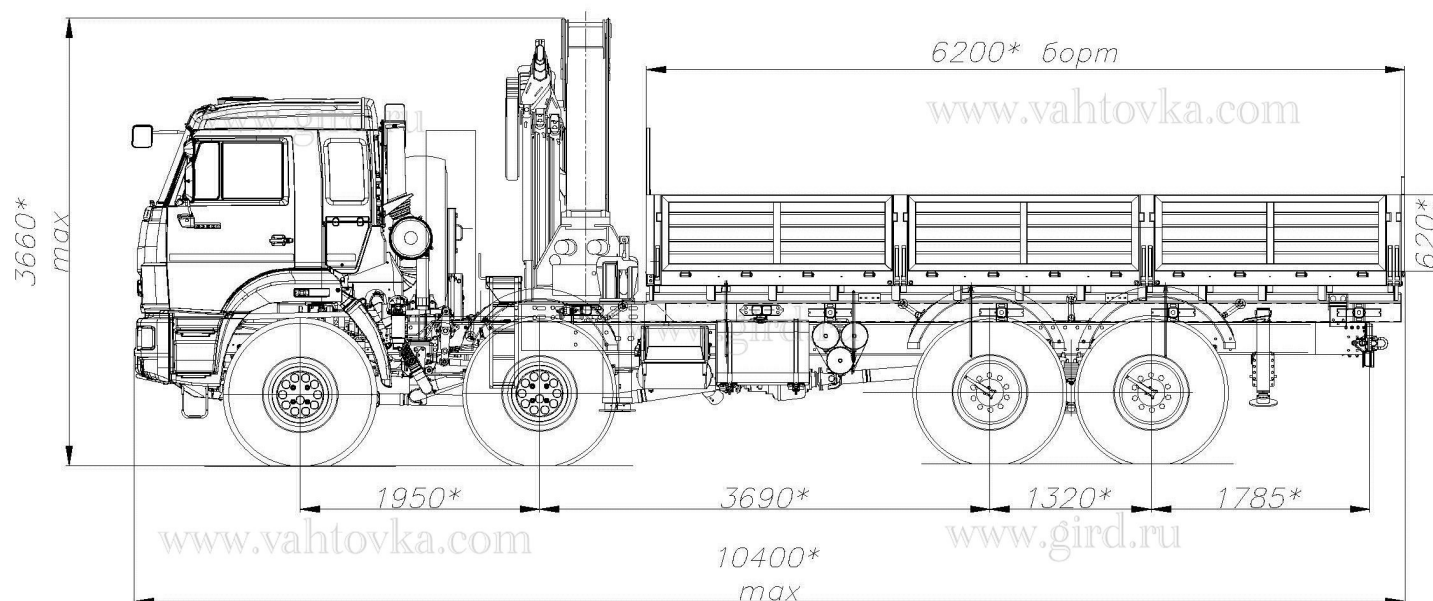

Бортовой КАМАЗ 63501 с кму ИНМАН ИМ320

Артикул: 6704

www.gird.ru

www.vahtovka.com

www.vahtovka.com

www.gird.ru

Технические характеристики и описание

1	Модель двигателя	740.725-360
2	Рабочий объем двигателя, л	11,76
3	Тип двигателя	дизельный с турбонаддувом, с промежуточным охлаждением наддувочного воздуха
4	Тип КПП	механическая, шестнадцатиступенчатая
5	Управление КПП	механическое, дистанционное
6	Число передач КП	8
7	Модель раздаточной коробки	КАМАЗ 65111
8	Тип раздаточной коробки	механическая, двухступенчатая с блокируемым межосевым дифференциалом
9	Управление раздаточной коробкой	пневматическое
10	Привод тормозной	пневматический

Технические характеристики КМУ ИМ-320:

1	Грузовой момент	30,4тм
2	Максимальная грузоподъемность	8500кг
3	Грузоподъемность на максимальном вылете	3840кг
4	Вылет стрелы	8,1м
5	Высота подъема	10,5м
6	Глубина опускания	5,5м

В комплектацию автомобиля также входит комплект принадлежностей шасси

Бортовой КАМАЗ 63501 с кму ИНМАН ИМ320 от производителя

Ознакомьтесь с характеристиками, размерами, подробным описанием, характеристиками и фото товаров. Помните, что фотографии на сайте могут отличаться от реального изображения.