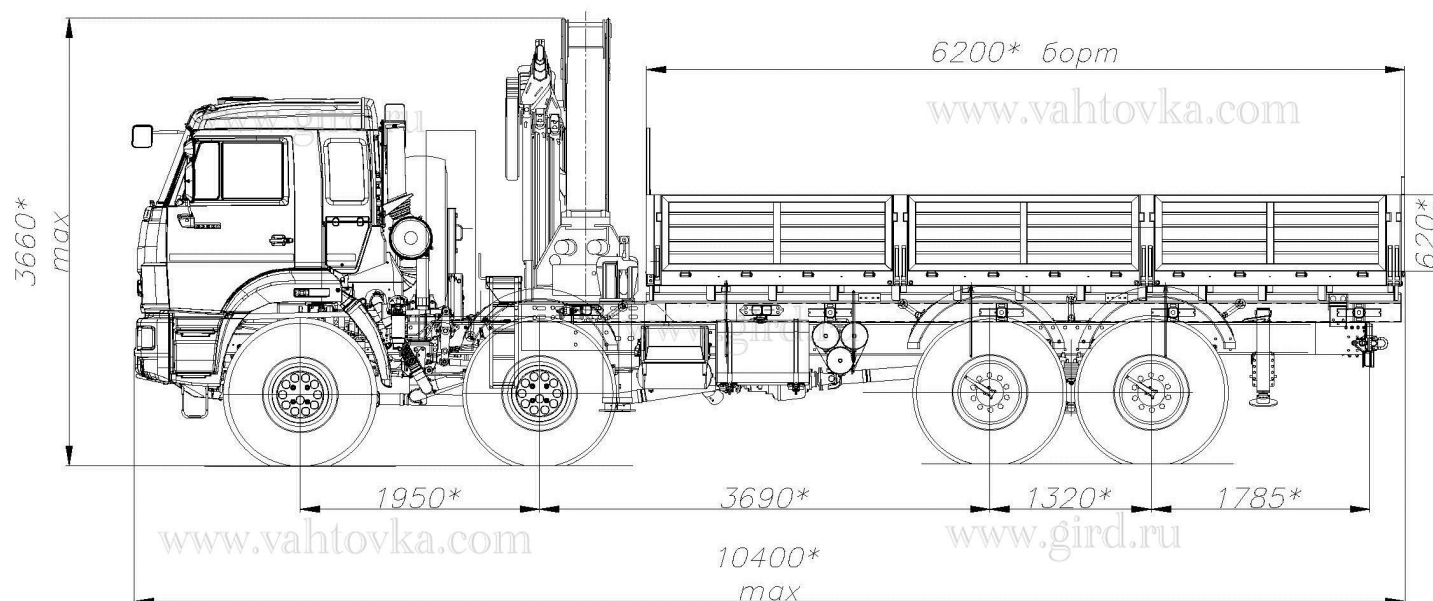

Бортовой КАМАЗ 63501 с кму ИНМАН ИМ320

Артикул: 6704

www.gird.ru

www.vahtovka.com

www.vahtovka.com

www.gird.ru

### Технические характеристики и описание

1	Модель двигателя	740.725-360
2	Рабочий объем двигателя, л	11,76
3	Тип двигателя	дизельный с турбонаддувом, с промежуточным охлаждением наддувочного воздуха
4	Тип КПП	механическая, шестнадцатиступенчатая
5	Управление КПП	механическое, дистанционное
6	Число передач КП	8
7	Модель раздаточной коробки	КАМАЗ 65111
8	Тип раздаточной коробки	механическая, двухступенчатая с блокируемым межосевым дифференциалом
9	Управление раздаточной коробкой	пневматическое
10	Привод тормозной	пневматический

**Технические характеристики КМУ ИМ-320:**

1	Грузовой момент	30,4тм
2	Максимальная грузоподъемность	8500кг
3	Грузоподъемность на максимальном вылете	3840кг
4	Вылет стрелы	8,1м
5	Высота подъема	10,5м
6	Глубина опускания	5,5м