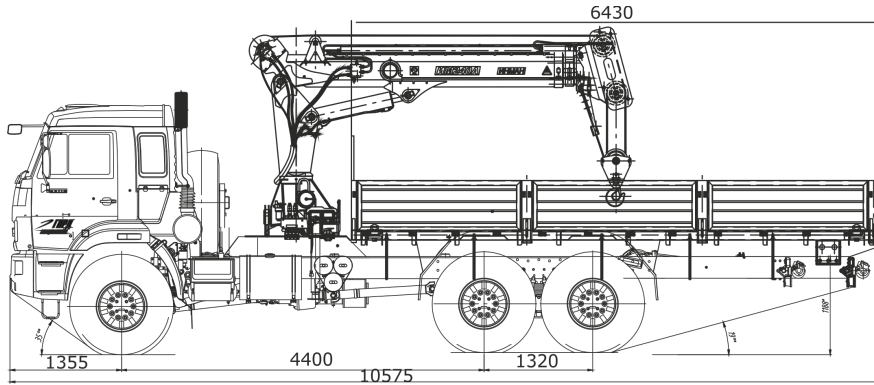

## Бортовой Камаз 43118RF с КМУ ИМ-240А

Артикул: 2252

Схематический рисунок

### Технические характеристики

Параметры масс	
Снаряженная масса, кг	
Грузоподъемность шасси, кг	
Двигатель	
Модель	Cummins ISLe-C340
Тип	L6, дизельный
Мощность, л.с.	330,48
Экологический уровень	4
Коробка передач	
Модель	Fast Gear
Тип	механическая, 9-ступенчатая
Главная передача	
Передаточное отношение	6,53
Шины	
Размер шин	
Топливный бак	
Вместимость топливного бака, л	350 + 210
Кабина	
Тип	Расположенная над двигателем, рестайлинговая
Исполнение	Со спальным местом

### Технические характеристики КМУ ИМ-240А

Максимальная грузоподъемность	8400
Максимальная высота крюка над землей, м9	9,2
Максимальная глубина опускания крюка, м	5,8

Угол поворота, град	410
Опоры гидравлические, с поворотом	2 шт
Управление — с земли	2 пульта, ДУ